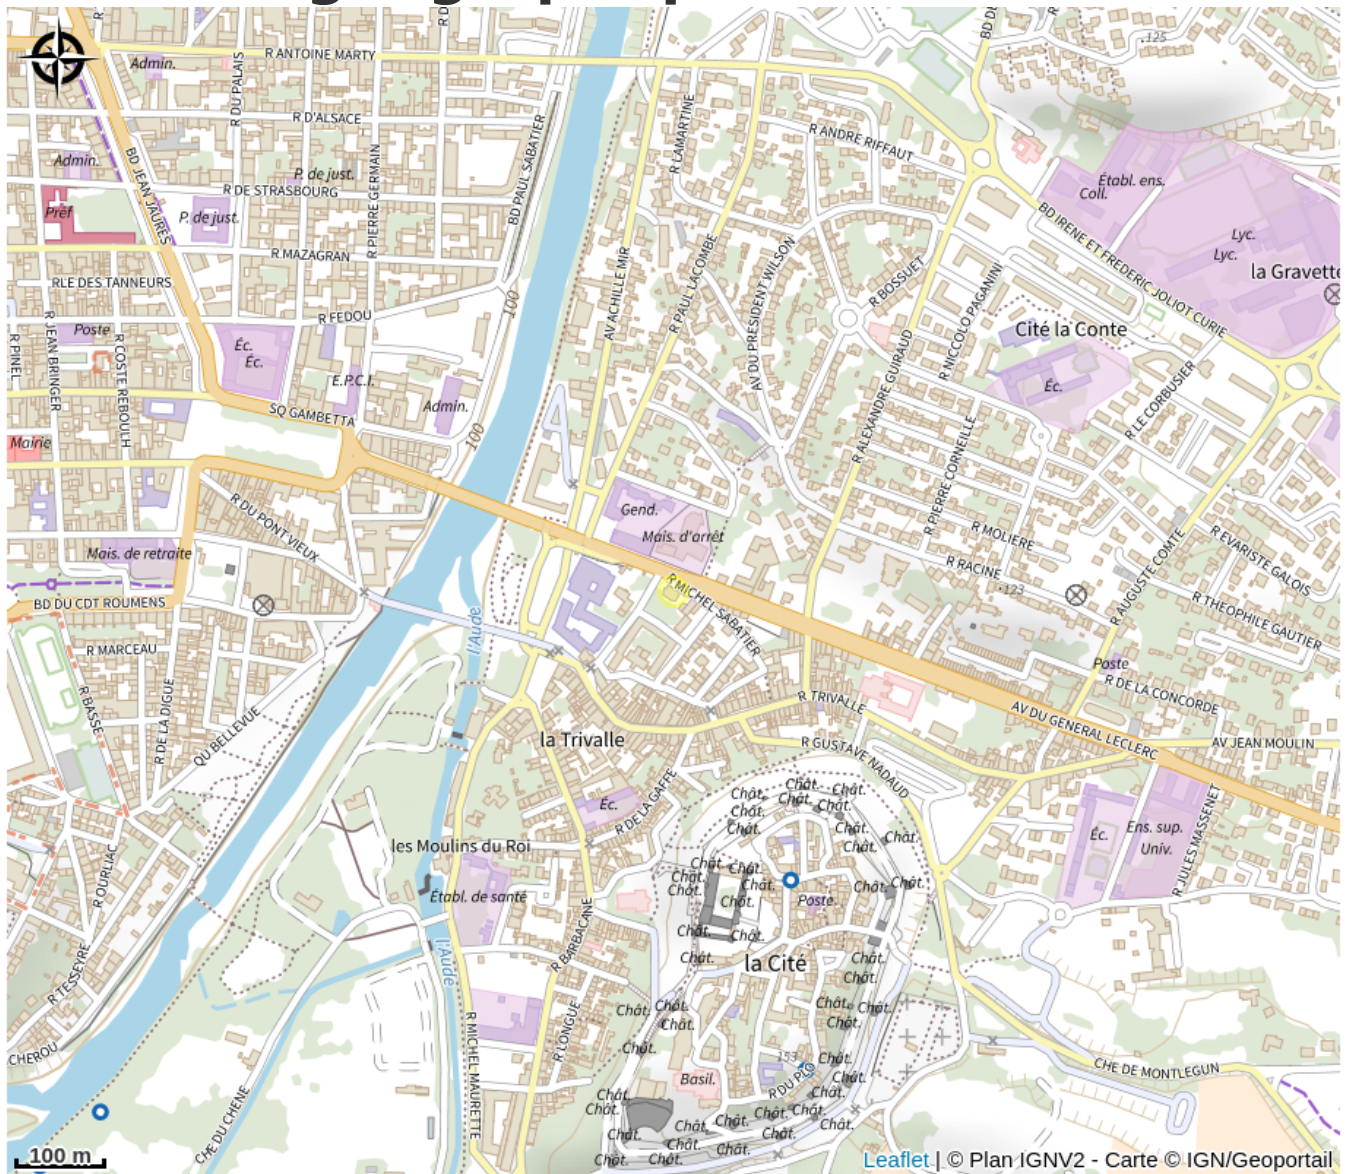

# Description

Au pied de la Cité Médiévale (à 600mètres) avec un point de vue imprenable et très proche du centre ville, cette maison de maître du 18ème siècle vous accueille pour un séjour d'exception. Dans un écrin de verdure, 5 appartements sur 700m<sup>2</sup>, dotés d'un luxe d'antan avec tout le confort moderne. Les appartements, modulables, proposent entre 35m<sup>2</sup> et 130m<sup>2</sup> voir 180m<sup>2</sup> (étage complet) pour accueillir de 2 à 10 personnes. Après votre découverte riches en découvertes, détendez-vous dans la piscine et l'espace balnéo chauffés. ChromCast. Parking privé et sécurisé gratuit.

# Situation géographique