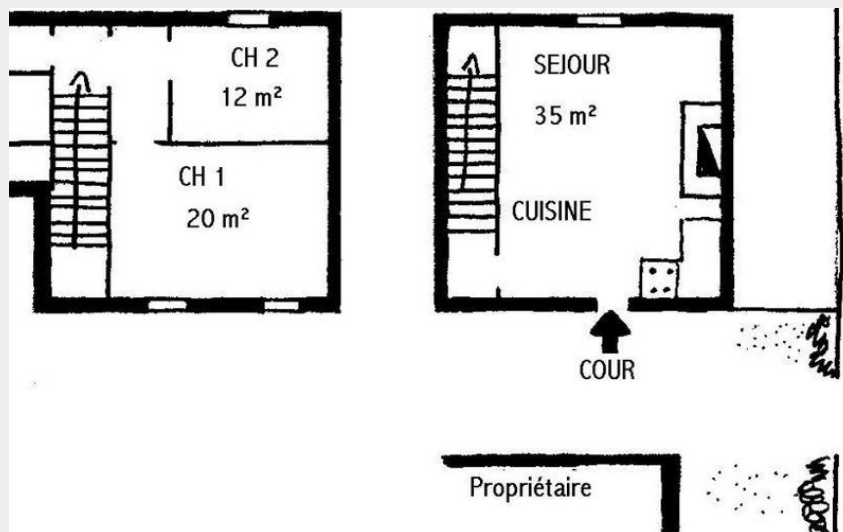

G852

Carcassonnais

Infos pratiques

Categorie : Se loger

Type : Hébergement locatif

Description

Gîte au village donnant dans la rue principale passante aménagé dans un corps de bâtiments, cour clôturée commune avec le propriétaire (peu présent en saison), salon de jardin et barbecue. Rez-de-chaussée : séjour-cuisine équipée donnant sur la terrasse. A l'étage: 2 chambres (2 lits 140 et 2 lits 90). Salle d'eau, wc. Chauffage électrique inclus. Abri-voiture.