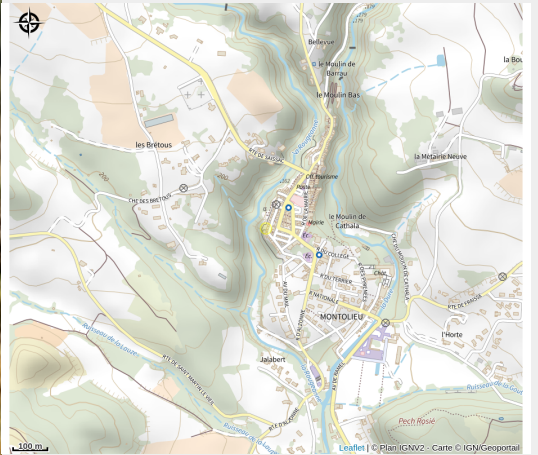

DOMAINE DE CARMEN

Cabardès

Crédit photo : DOMAINE DE CARMEN couple independant

Faire du vin, c'est une nouvelle aventure pour nous... La nature magnifique qui nous entoure distribue pour chaque millésime des cartes différentes avec lesquels nous devront tirer le meilleur afin d'obtenir un résultat savoureux et qualitatif. Notre propriété de neuf hectares, que viennent compléter dix hectares en fermages, se situe sur la commune de Montolieu dans l'Aude au pied de la montagne noire, au cœur du Cabardès... Nous avons choisi la conversion vers l'agriculture biologique dès l'installation, d'abord par conviction mais aussi pour répondre aux défis de demain.

Infos pratiques

Categorie : Caveaux et producteurs

Description

Faire du vin, c'est une nouvelle aventure pour nous... La nature magnifique qui nous entoure distribue pour chaque millésime des cartes différentes avec lesquels nous devrions tirer le meilleur afin d'obtenir un résultat savoureux et qualitatif. Notre propriété de neuf hectares, que viennent compléter dix hectares en fermages, se situe sur la commune de Montolieu dans l'Aude au pied de la montagne noire, au cœur du Cabardès... Nous avons choisi la conversion vers l'agriculture biologique dès l'installation, d'abord par conviction mais aussi pour répondre aux défis de demain.

Situation géographique

Toutes les infos pratiques

Contact

*Madame et Monsieur ANDILLON ET
NYDEGGER*

Téléphone portable :
+33 6 88 99 66 08

Adresse :

*Route de Fraisse
17 RUE DES REMPARTS
11170 MONTOLIEU*

contact@domainedecarmen.fr