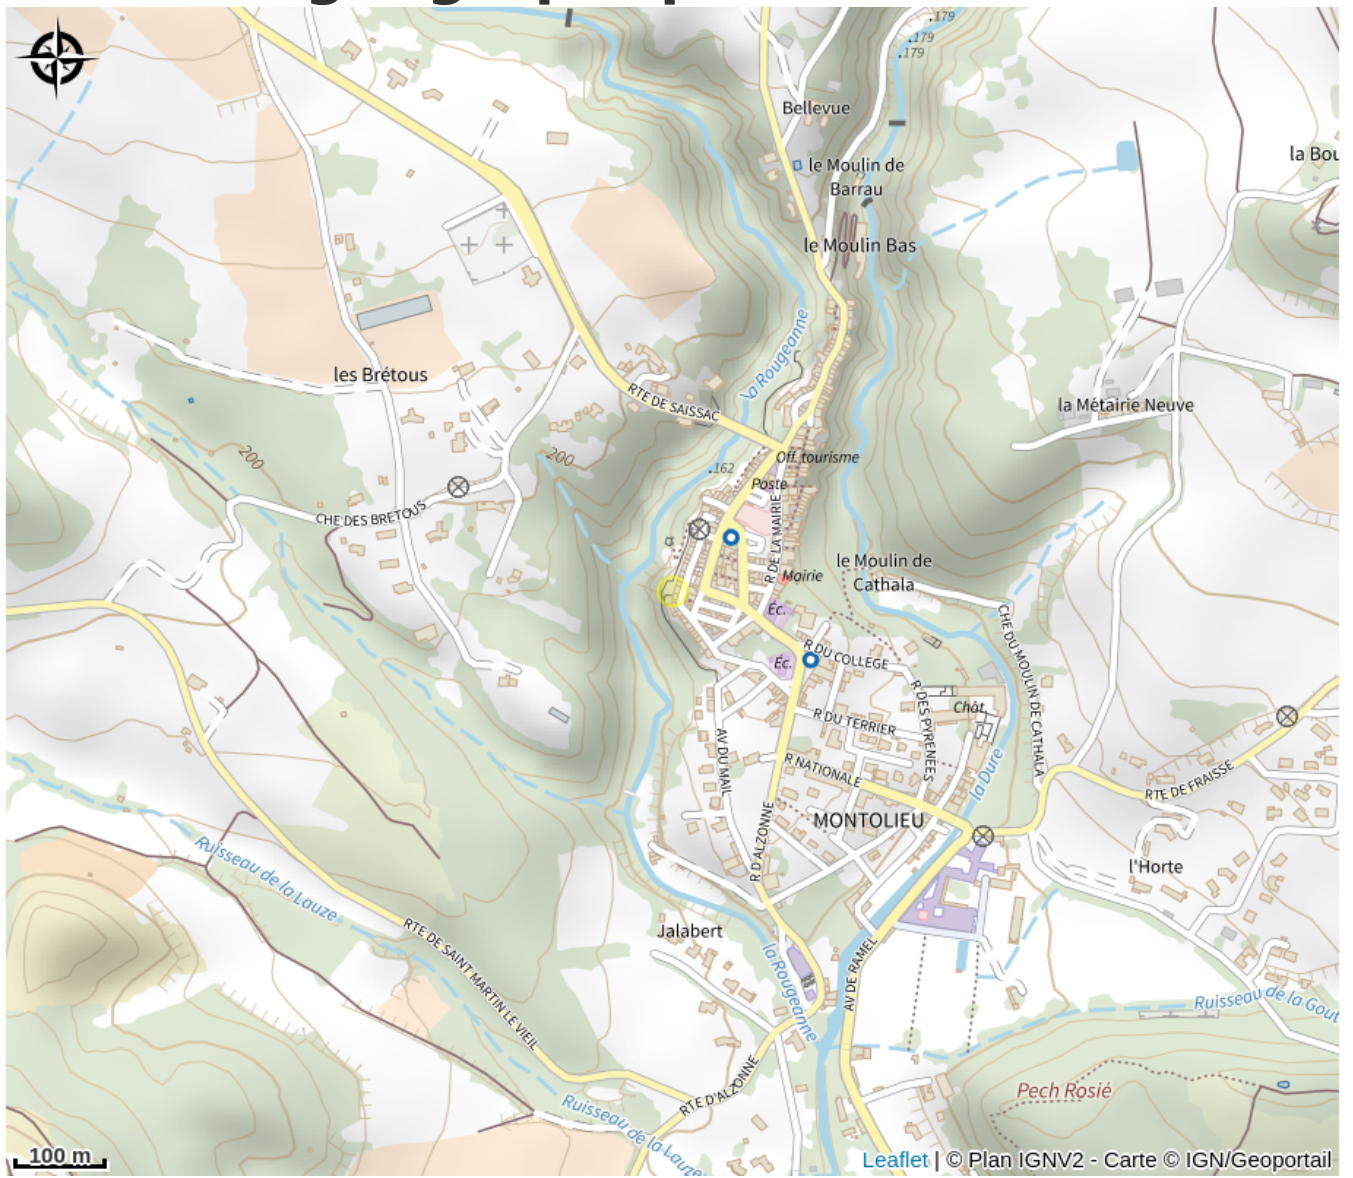

DOMAINE DE CARMEN

Cabardès

Crédit photo : DOMAINE DE CARMEN couple independant

Faire du vin, c'est une nouvelle aventure pour nous... La nature magnifique qui nous entoure distribue pour chaque millésime des cartes différentes avec lesquels nous devront tirer le meilleur afin d'obtenir un résultat savoureux et qualitatif. Notre propriété de neuf hectares, que viennent compléter dix hectares en fermages, se situe sur la commune de Montolieu dans l'Aude au pied de la montagne noire, au cœur du Cabardès... Nous avons choisi la conversion vers l'agriculture biologique dès l'installation, d'abord par conviction mais aussi pour répondre aux défis de demain.

Infos pratiques

Categorie : Caveaux et producteurs

Description

Faire du vin, c'est une nouvelle aventure pour nous... La nature magnifique qui nous entoure distribue pour chaque millésime des cartes différentes avec lesquels nous devrions tirer le meilleur afin d'obtenir un résultat savoureux et qualitatif. Notre propriété de neuf hectares, que viennent compléter dix hectares en fermages, se situe sur la commune de Montolieu dans l'Aude au pied de la montagne noire, au cœur du Cabardès... Nous avons choisi la conversion vers l'agriculture biologique dès l'installation, d'abord par conviction mais aussi pour répondre aux défis de demain.

Situation géographique

Toutes les infos pratiques

Contact

*Madame et Monsieur ANDILLON ET
NYDEGGER*

Téléphone portable :
+33 6 88 99 66 08

Adresse :

*Route de Fraisse
17 RUE DES REMPARTS
11170 MONTOLIEU*

contact@domainedecarmen.fr