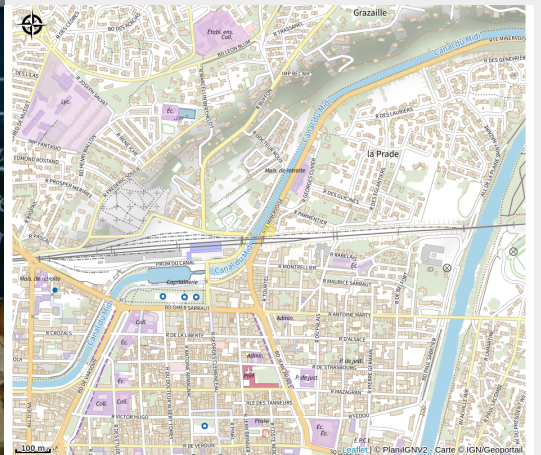

LA GRANDE BOUFFE

Canal du midi

Crédit photo : LA GRANDE BOUFFE-1 (Facebook - La Grande Bouffe)

Infos pratiques

Categorie : Restaurants

Description

La grande bouffe est un restaurant ancré dans la vie des Carcassonnais. Depuis plusieurs années ce restaurant à toujours fait le même style de cuisine. La cuisson de la viande au feu de bois reste sa marque de fabrique, c'est le cœur même du restaurant. Venez découvrir dans un cadre chaleureux et convivial ce mode de cuisson avec notre cheminée ouverte.