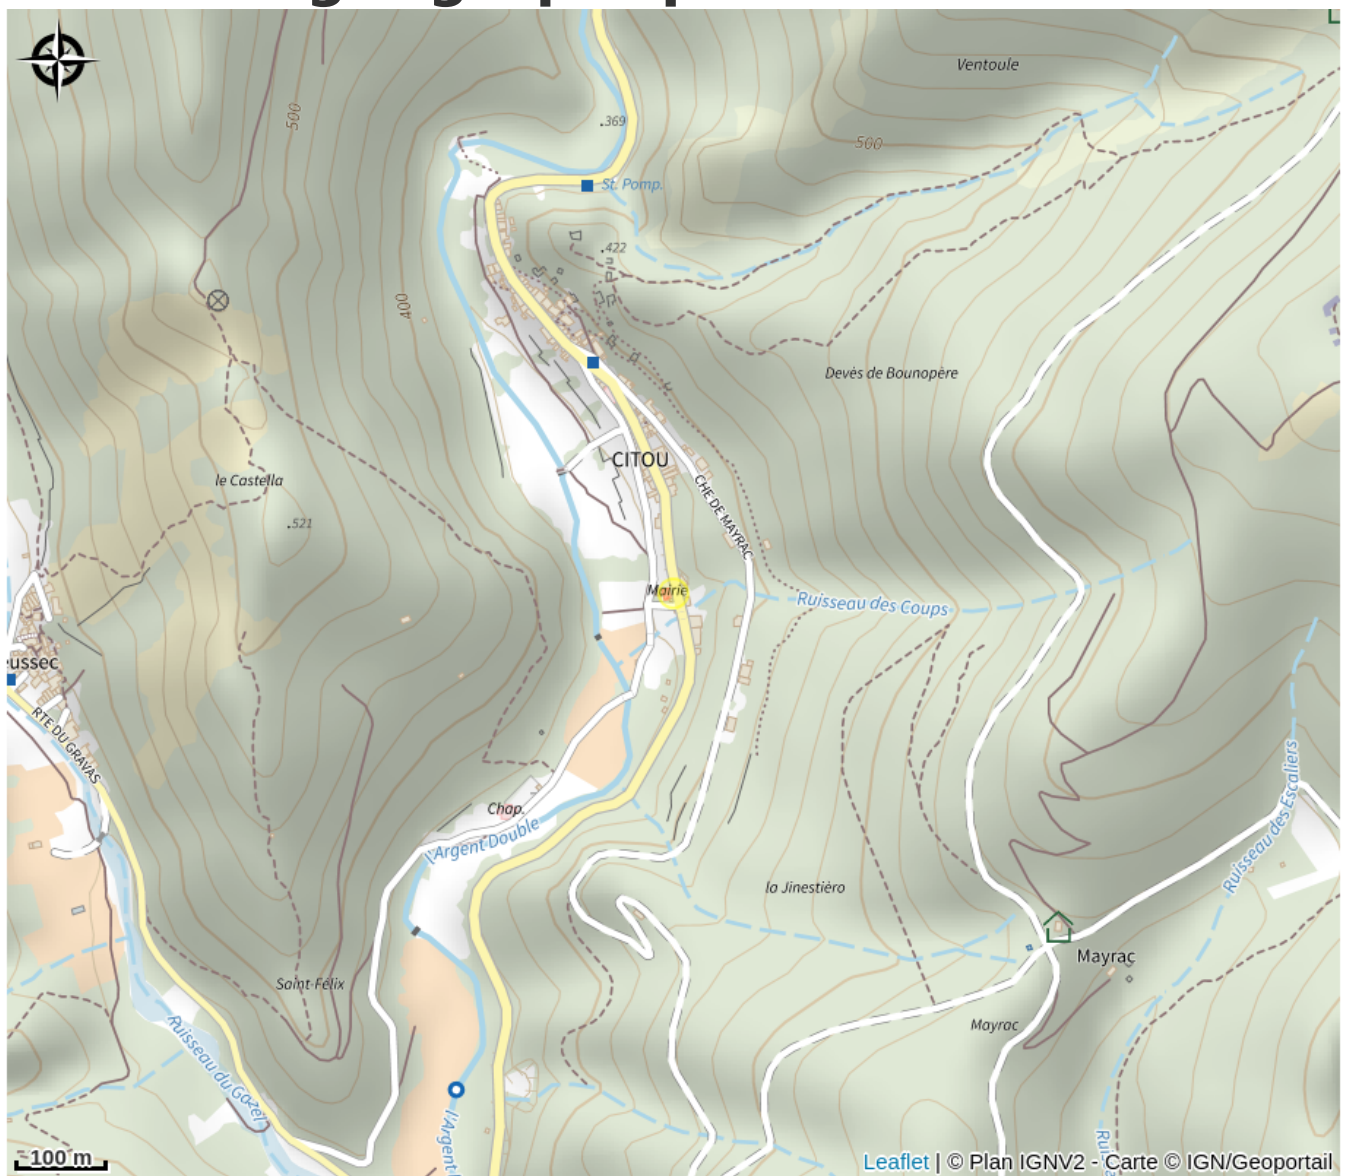

Situation géographique