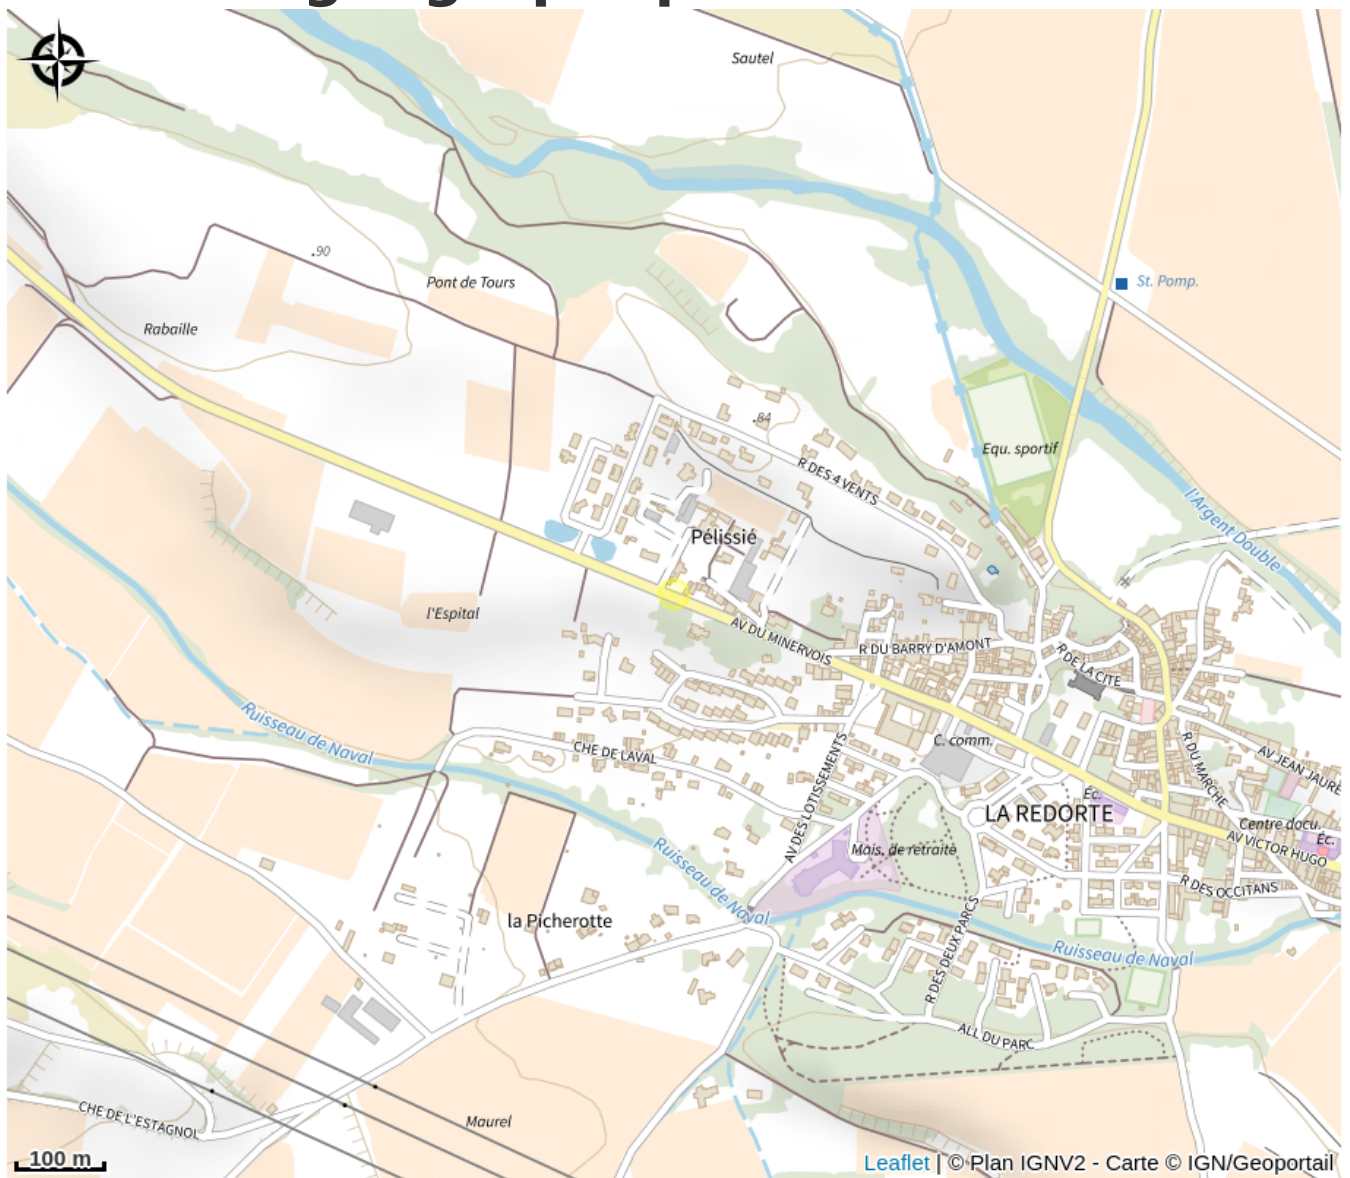

Situation géographique