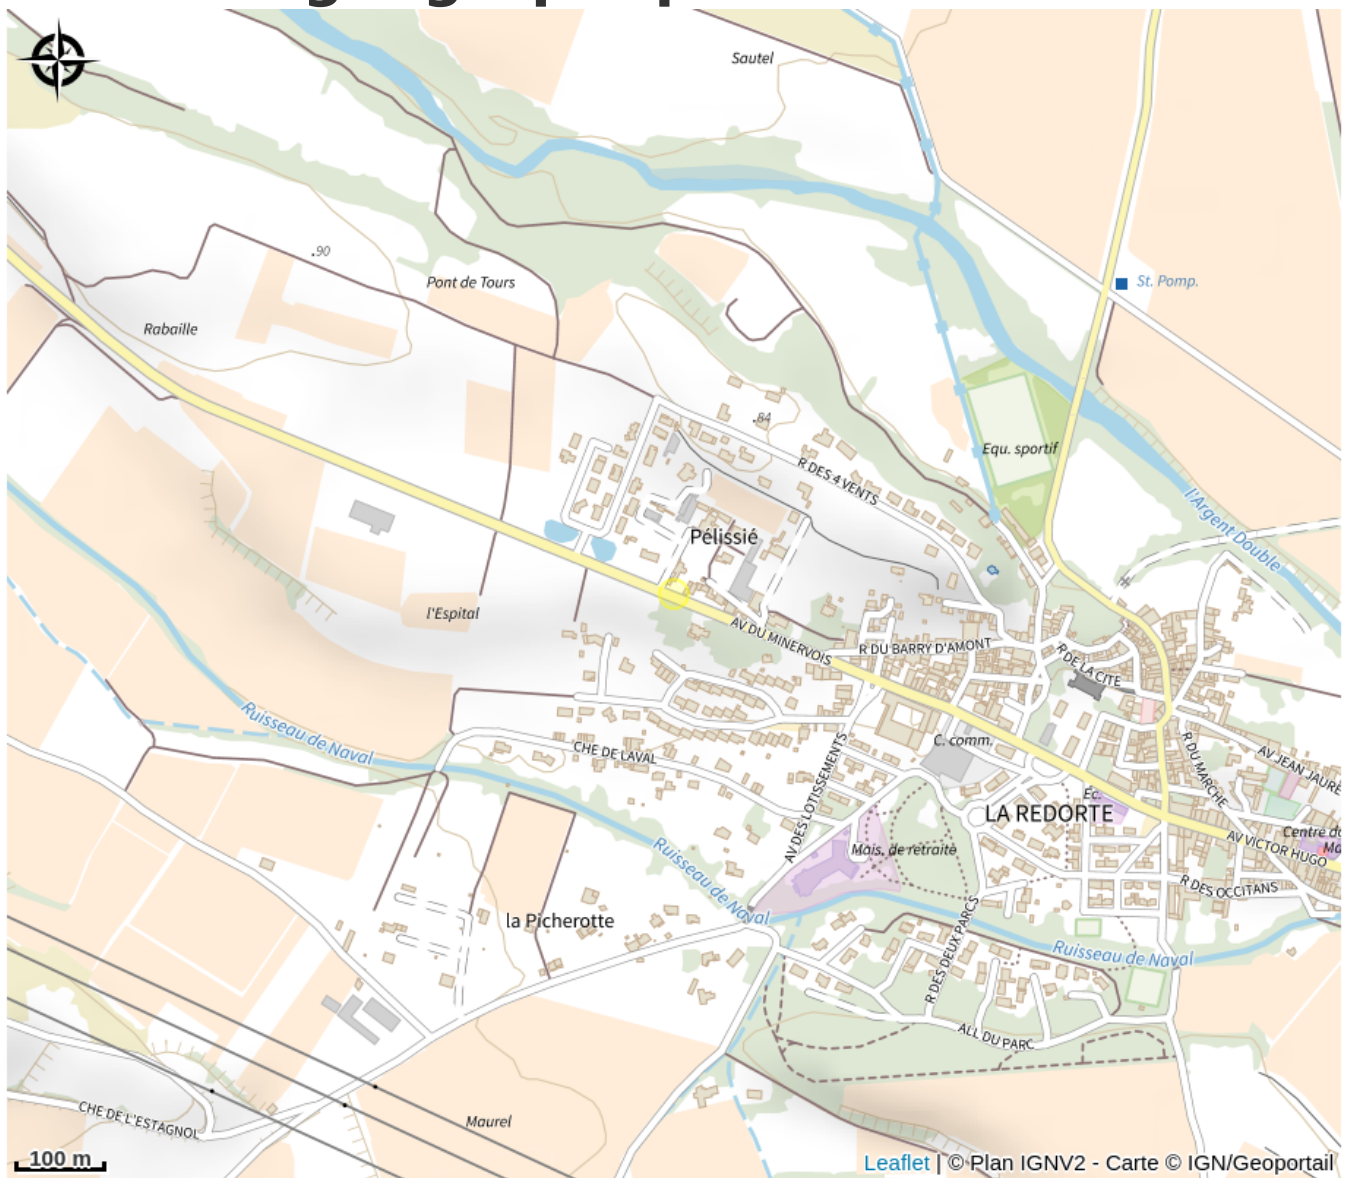

Situation géographique