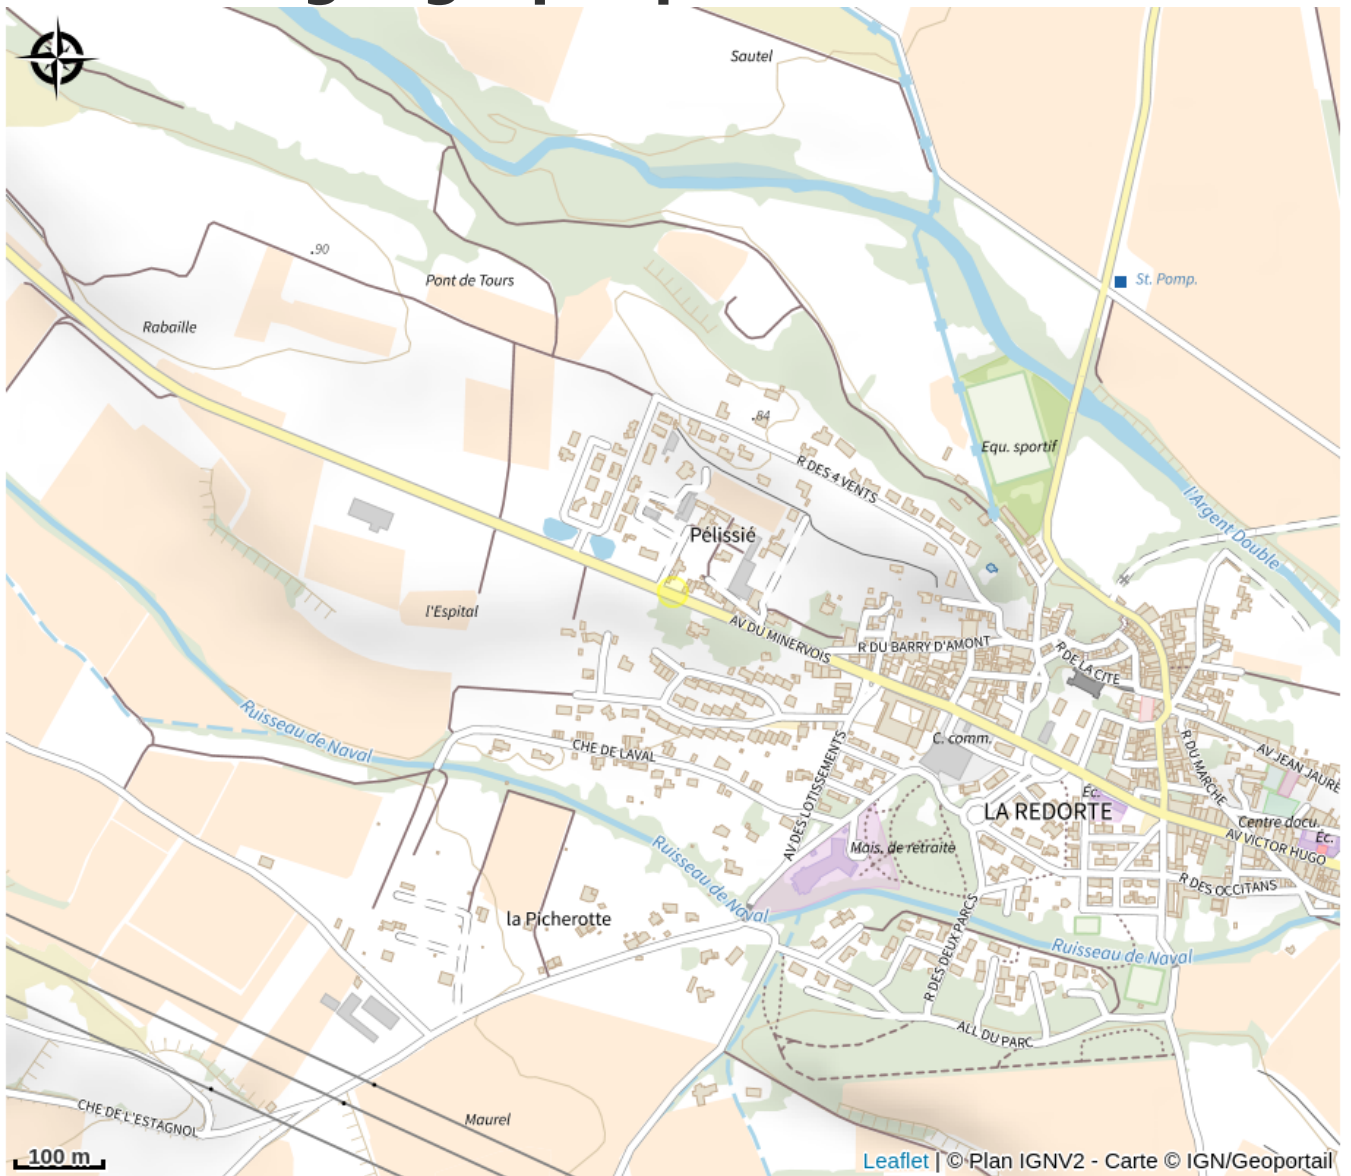

Situation géographique