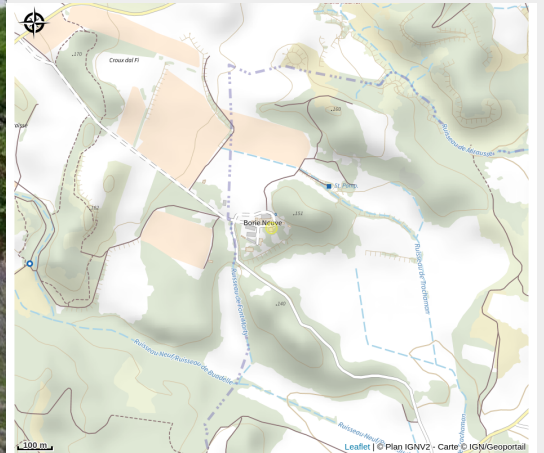

LE CHÂTEAU - HONG KONG

Canal du midi

Infos pratiques

Catégorie : Se loger

Type : Hébergement locatif

Description

Nichée entre vigne et garrigue, cette exploitation aux portes de la cité de Carcassonne et du Canal du Midi est le pur produit d'un travail en famille. Amoureux de la nature et passionnés par l'élaboration de grands vins, nous vous offrons une chaleureuse expérience aux saveurs du thym et des cigales. Au Château Borie Neuve c'est la passion du vin et de l'oenotourisme : séjournez en gîtes vigneron ou en chambres d'hôtes dans notre maison de maître. Profitez d'un parc paysager aux grands arbres, un terrain de pétanque et des balançoires pour les plus petits. En bordure du parc, vous trouverez une piscine de 10x5 à partager, avec une grande terrasse équipée de transats et parasols (n'oubliez pas votre crème solaire !). Pour vous dépenser et vous divertir, retrouvez également notre espace fitness et notre salle de jeu (billard, baby-foot, ...). Les petit déjeuners et les tables d'hôtes sont servis au poolhouse avec vue sur la piscine. Des réceptions et de l'évènementiel : organisation de mariages, d'anniversaires ou bien encore de réunions et séminaires ! Sans oublier la guinguette champêtre " L'Ostal ", ses soirées à thèmes tout au long de l'été ... et bien plus ! Laissez-vous également tenter par la découverte du domaine, avec une dégustation de nos vins, visite des chais et bien d'autres ... Vous trouverez à proximité : le Canal du Midi, la Cité de Carcassonne, l'Abbaye de Caunes-Minervois, le Gouffre Géant de Cabrespine, la Maison de la Truffe, les châteaux cathares ainsi que les tables étoilées des grands chefs (" L'Auberge du Vieux Puits " de Gilles Goujon, " Le Parc " de Franck Putelat, " Le Puits du Trésor " de Jean-Marc Boyer ou bien encore " La Table Saint-Crescent ", de Lionel Giraud) A 1h de la mer ou de Toulouse, 1h30 de l'Espagne et 20 minutes de l'aéroport, le Château Borie Neuve vous promet une expérience dépaysante, reposante et proche de la nature.