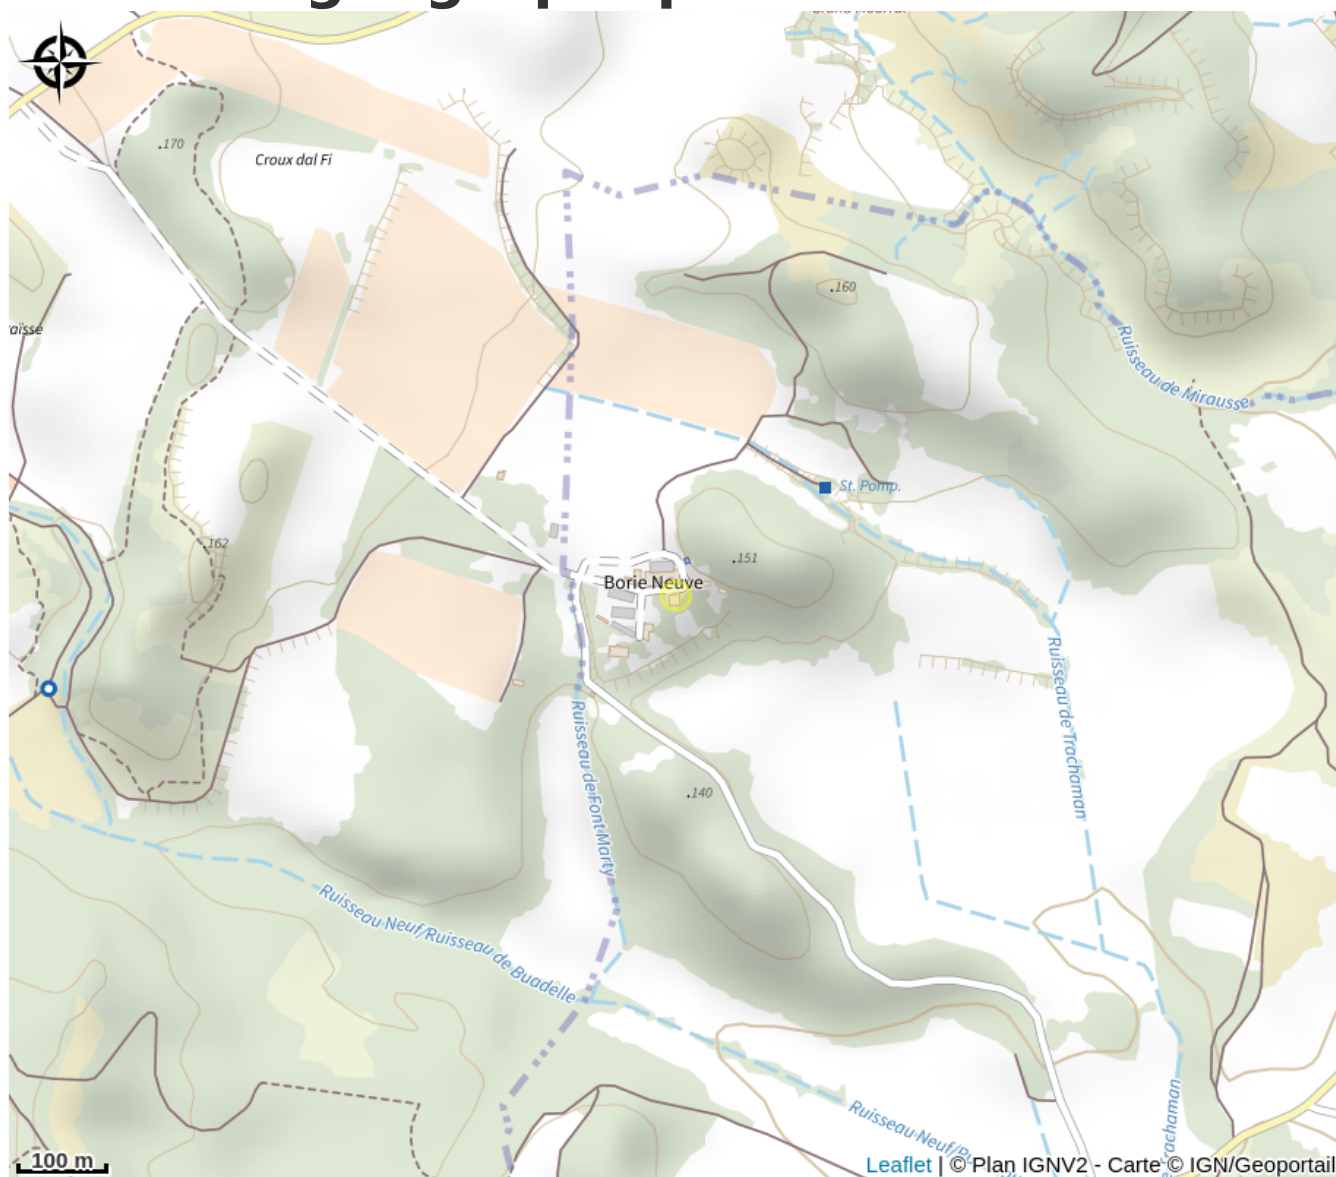

Situation géographique