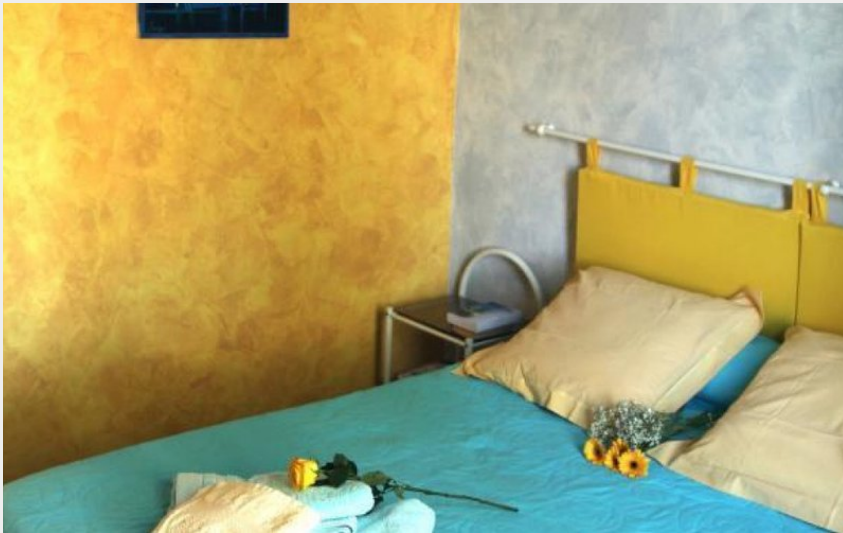

DOMAINE DU SIESTOU - LA BLEUE

Minervois

Infos pratiques

Catégorie : Se loger

Type : Hébergement locatif

Description

4 chambres pour 2 pers.(non fumeur), à l'étage dont une avec possibilité de 3 personnes et 1 chambre familiale 5 personnes. Les chambres disposent d'une entrée indépendante. Elles sont équipées de sanitaires privatifs attenants. Piscine 10x6 ouverte de juin à fin septembre. Pour la table d'hôtes qui n'est pas organisée tous les soirs, il est prudent de réserver directement auprès du propriétaires. Grande salle à manger avec coin détente, jardin ombragé en pinède, verger et parking clos. Table d'hôtes 30€ sur réservation (fermée les dimanches et mercredis). 1 nuit offerte pour + de 7 nuits haute saison, nous consulter. Enfant -12ans 15€. Un parc fermé permet le stationnement sécurisé des véhicules.