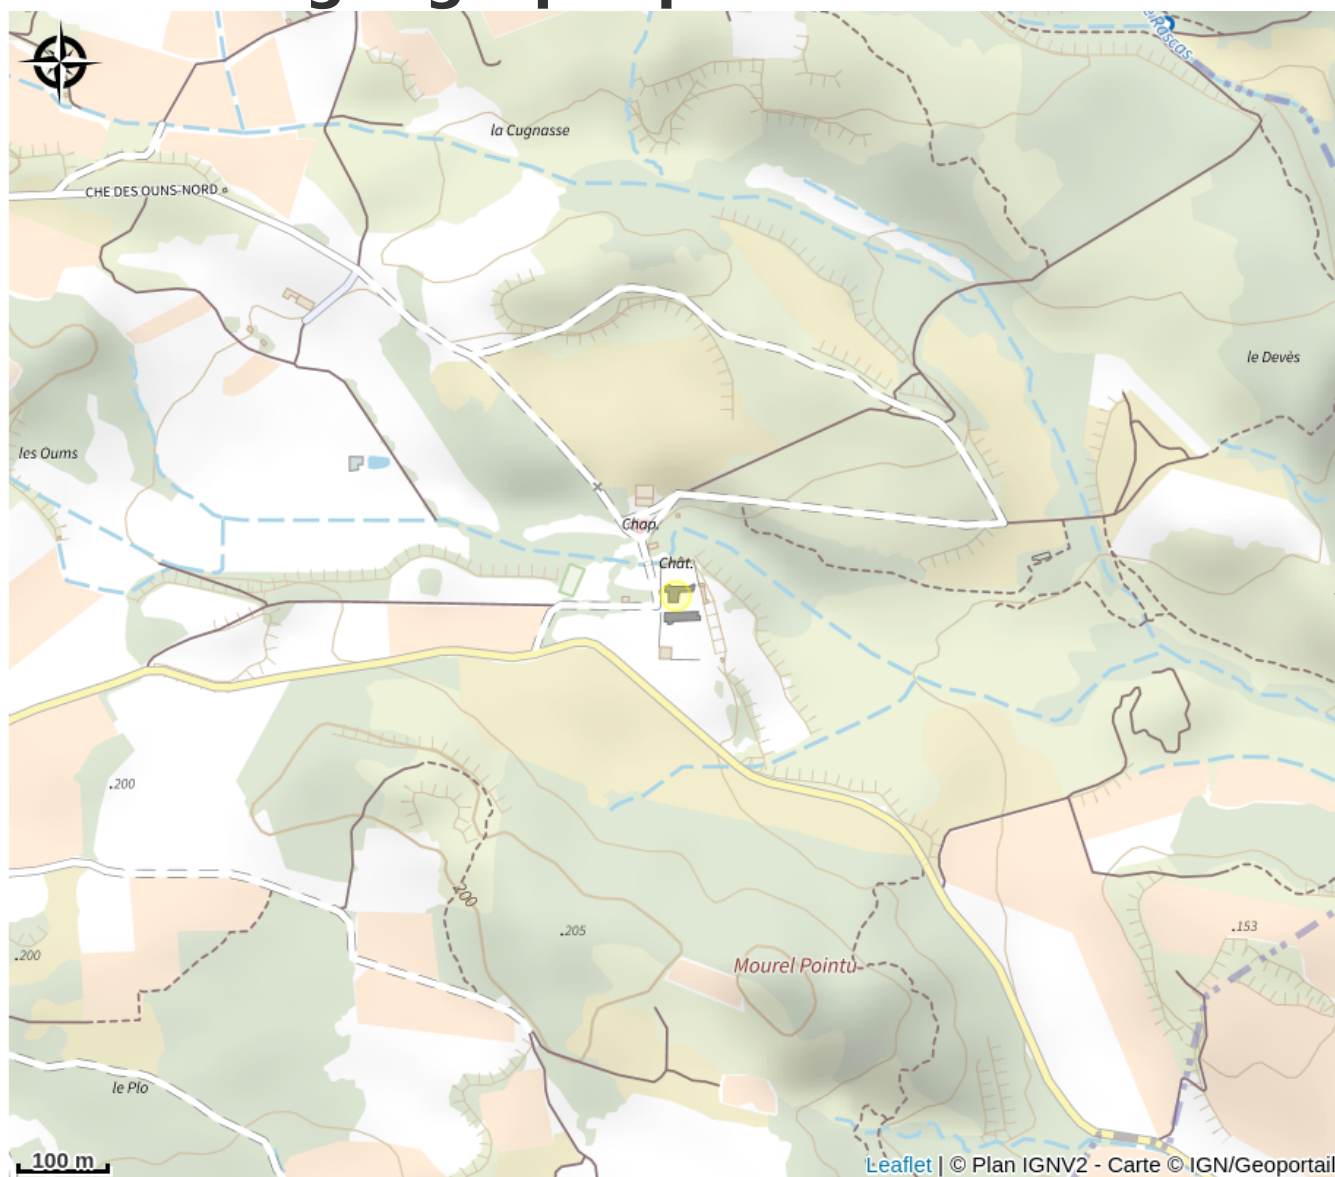

Situation géographique