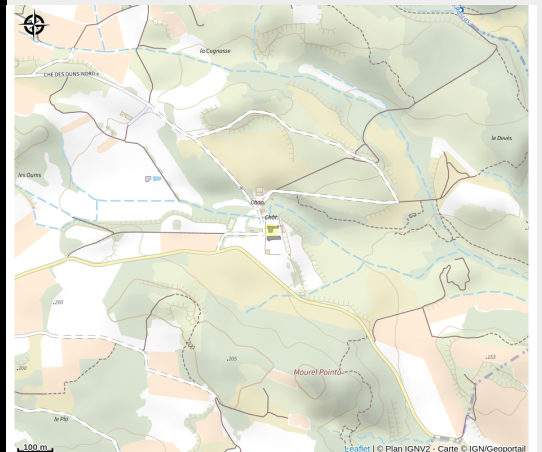

CHÂTEAU VILLARLONG - AURIAC

Minervois

No photo

Infos pratiques

Catégorie : Se loger

Type : Hébergement locatif

Description

Situé au Château de Villarlong entouré de 60 hectares de paysages verdoyants, le gîte allie le charme de l'ancien au confort moderne. Il dispose d'une terrasse privative avec mobilier de jardin, idéale pour profiter des repas en plein air ou de moments de détente. Vous pourrez accéder à une grande piscine commune (20x8m) avec les autres gîtes, parfaite pour se rafraîchir lors des journées ensoleillées, ainsi qu'à un terrain de tennis pour les amateurs de sport. Un restaurant est sur place et également un petit-déjeuner en supplément est à votre disposition. Vous pourrez aussi profiter d'une grande salle commune, d'un espace jeux en extérieur avec boulo-drôme et échiquier géant, une chapelle et un sentier historique où se trouve des ruines datant de l'ère Wisigoth. Aux alentours, la région est riche en patrimoine et en paysages variés. À quelques km, la célèbre cité médiévale de Carcassonne déploie ses remparts et ses ruelles pavées, véritable voyage dans le temps. Les amoureux de la nature apprécieront les randonnées le long du Canal du Midi, classé au patrimoine mondial de l'UNESCO. Autres activités à faire: les capitelles de Laure, le Gouffre Géant de Cabrespine, l'Abbaye de Caunes-Minervois ou encore les Grottes de Limousis. Au rez-de-chaussée: - Un séjour, un coin salon avec canapé, TV. Une cuisine ouverte équipée (four, lave-vaisselle, frigo-congélateur) Au 1er étage: - Une chambre avec un lit 180x200cm et sa salle d'eau attenante (douche, lavabo, WC). Au 2ème étage: - Une Chambre avec un lit 180X200cm. - Une Chambre avec un lit 140x190cm. - Une salle d'eau indépendante. - Un WC indépendant. Parking dans le domaine. Buanderie commune: lave-linge et sèche-linge (8€ par machine). Ménage obligatoire fin de séjour à régler directement au propriétaire lors de votre arrivée (30€ jusqu'à 3 nuits, 60€ pour des séjours plus longs).