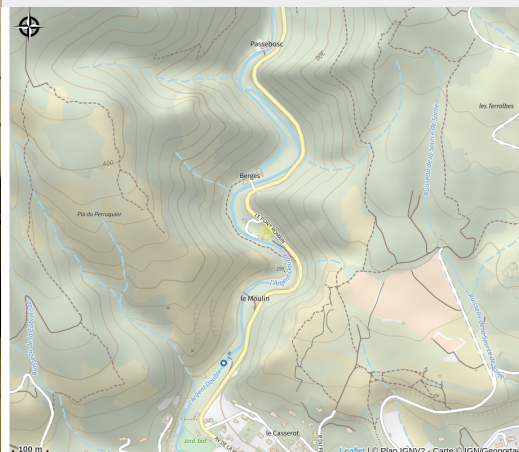

# AU PONT ROMAIN - LE PONT

Minervois

Crédit photo : LE PONT - CHAMBRE

"Le Pont" se trouve à l'avant de la propriété, à côté de la rivière et surplombe le pont romain. Le logement est de plain-pied avec 2 chambres et une salle de bains. Il dispose d'un grand salon/salle à manger lumineux, d'une cuisine entièrement équipée et d'un patio meublé avec barbecue à gaz. L'accès à la piscine commune se fait par le vaste terrain situé à l'arrière de la propriété.

# Description

"Le Pont" se trouve à l'avant de la propriété, à côté de la rivière et surplombe le pont romain. Le logement est de plain-pied avec 2 chambres et une salle de bains. Il dispose d'un grand salon/salle à manger lumineux, d'une cuisine entièrement équipée et d'un patio meublé avec barbecue à gaz. L'accès à la piscine commune se fait par le vaste terrain situé à l'arrière de la propriété.

# Situation géographique