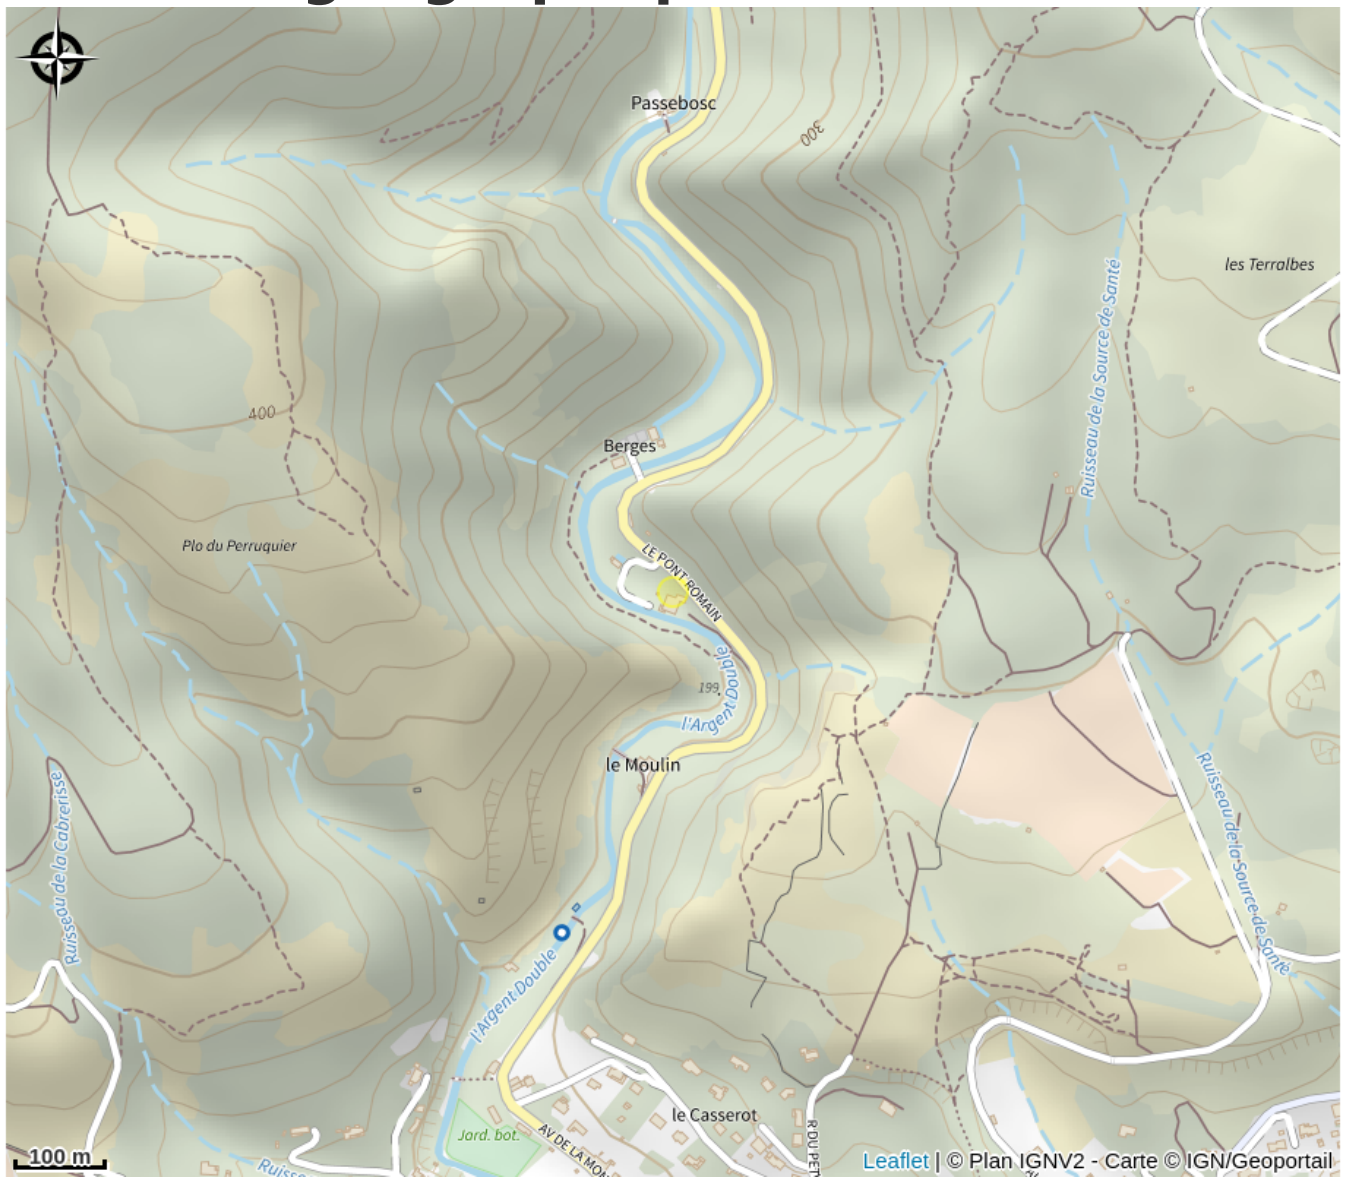

# AU PONT ROMAIN - LE PONT

Minervois

Crédit photo : LE PONT - CHAMBRE

"Le Pont" se trouve à l'avant de la propriété, à côté de la rivière et surplombe le pont romain. Le logement est de plain-pied avec 2 chambres et une salle de bains. Il dispose d'un grand salon/salle à manger lumineux, d'une cuisine entièrement équipée et d'un patio meublé avec barbecue à gaz. L'accès à la piscine commune se fait par le vaste terrain situé à l'arrière de la propriété.

# Description

"Le Pont" se trouve à l'avant de la propriété, à côté de la rivière et surplombe le pont romain. Le logement est de plain-pied avec 2 chambres et une salle de bains. Il dispose d'un grand salon/salle à manger lumineux, d'une cuisine entièrement équipée et d'un patio meublé avec barbecue à gaz. L'accès à la piscine commune se fait par le vaste terrain situé à l'arrière de la propriété.

# Situation géographique