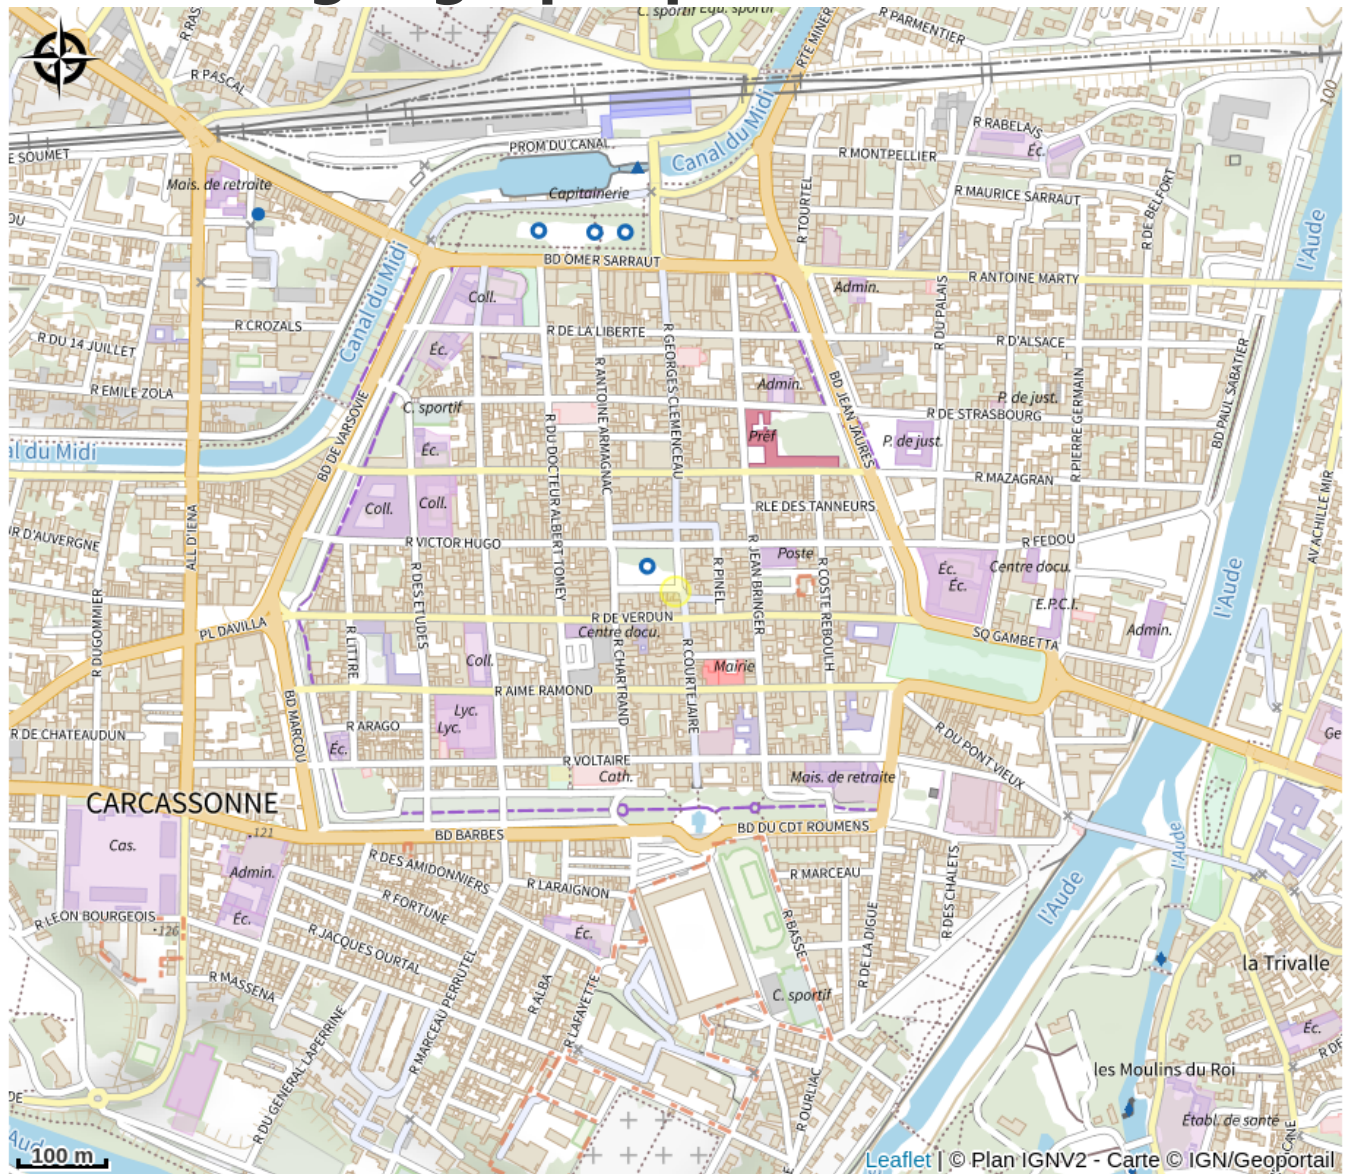

Situation géographique