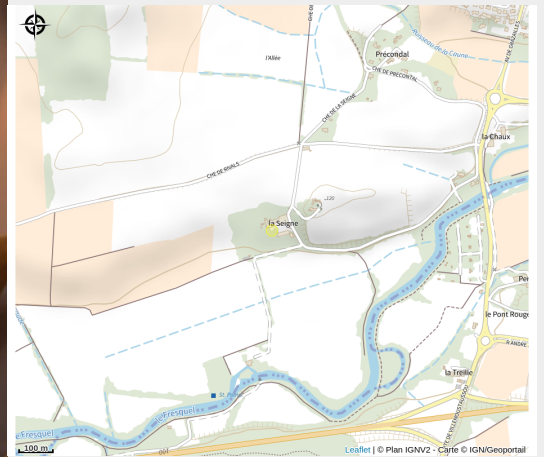

CHATEAU DE LA SEIGNE

Canal du midi

Crédit photo : CHATEAU SEIGNE CHBRE B

Chaque chambre, chaque suite est un écrin de confort, aménagé et décoré par nos soins, accompagné de petites attentions faites à la main, pour répondre aux plus hautes exigences. Les literies garantissent un sommeil réparateur, tandis que notre service prestigieux vous assure une expérience incomparable. Vous profiterez du luxe dans un cadre raffiné, où chaque détail compte. Nous mettons à votre disposition une gamme de services exclusifs. Débutez votre journée avec un petit-déjeuner sur mesure, que vous préféreriez sucré, salé, veggie ou sportif. Nous avons également une salle de sport. Pour des moments de détente, une salle de billard avec bar et frigo est disponible. Un terrain de pétanque ajoutent une touche de convivialité. Le Château de La Seigne est bien plus qu'un simple lieu de séjour : c'est une invitation au repos, à l'évasion et à la