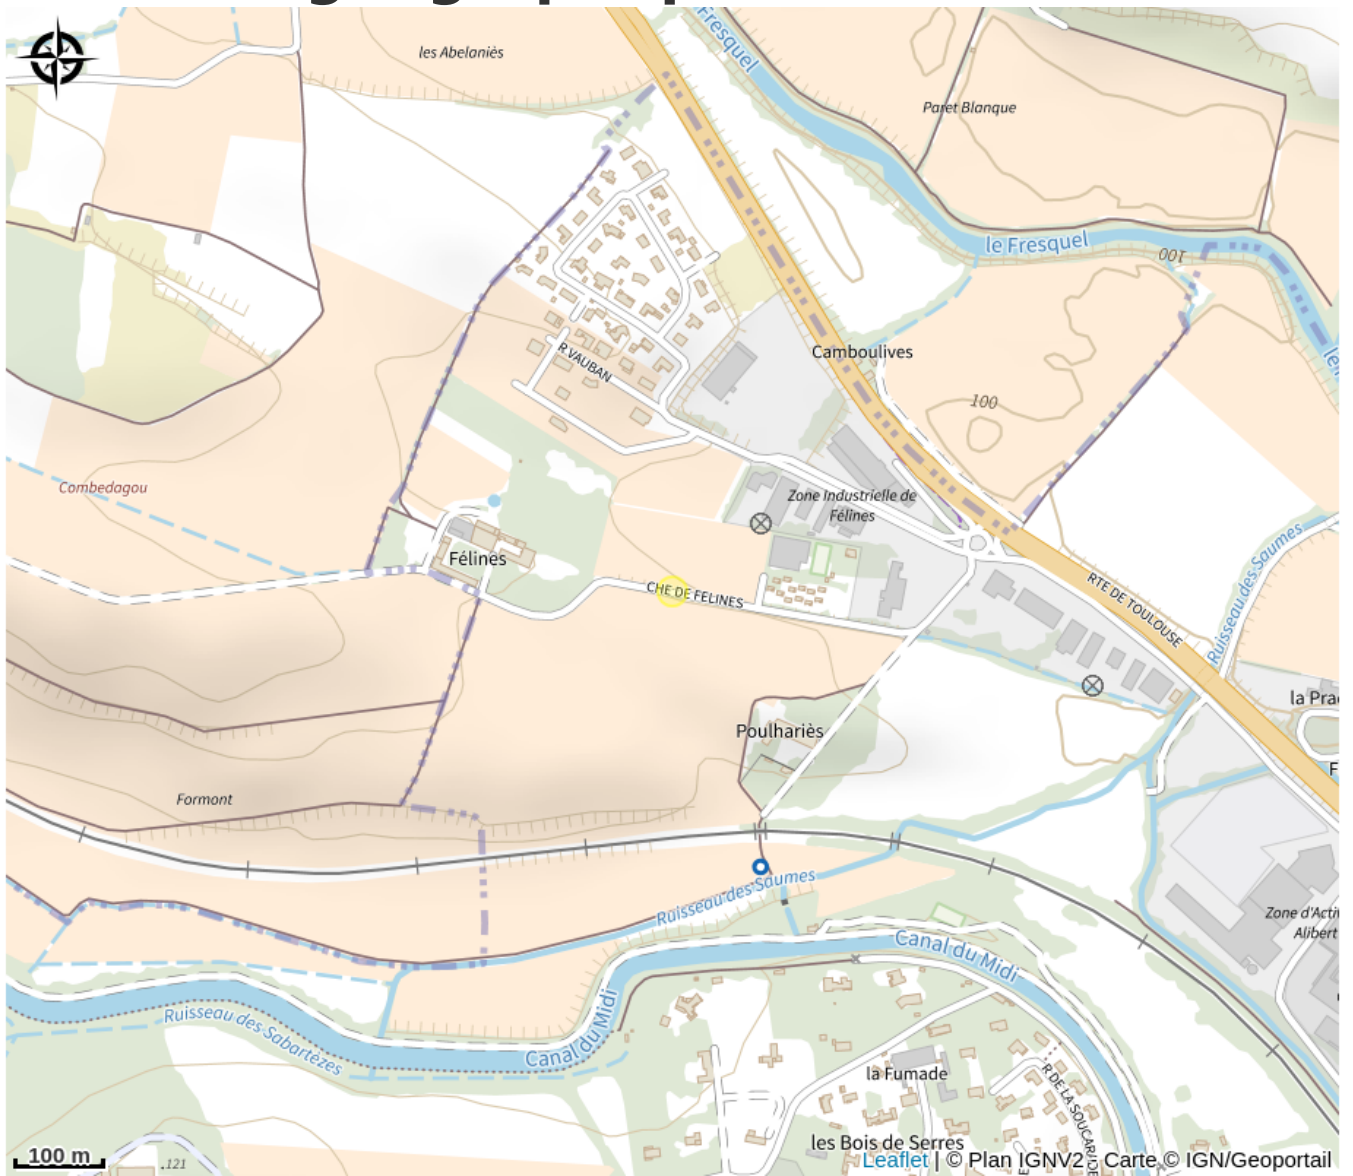

Situation géographique