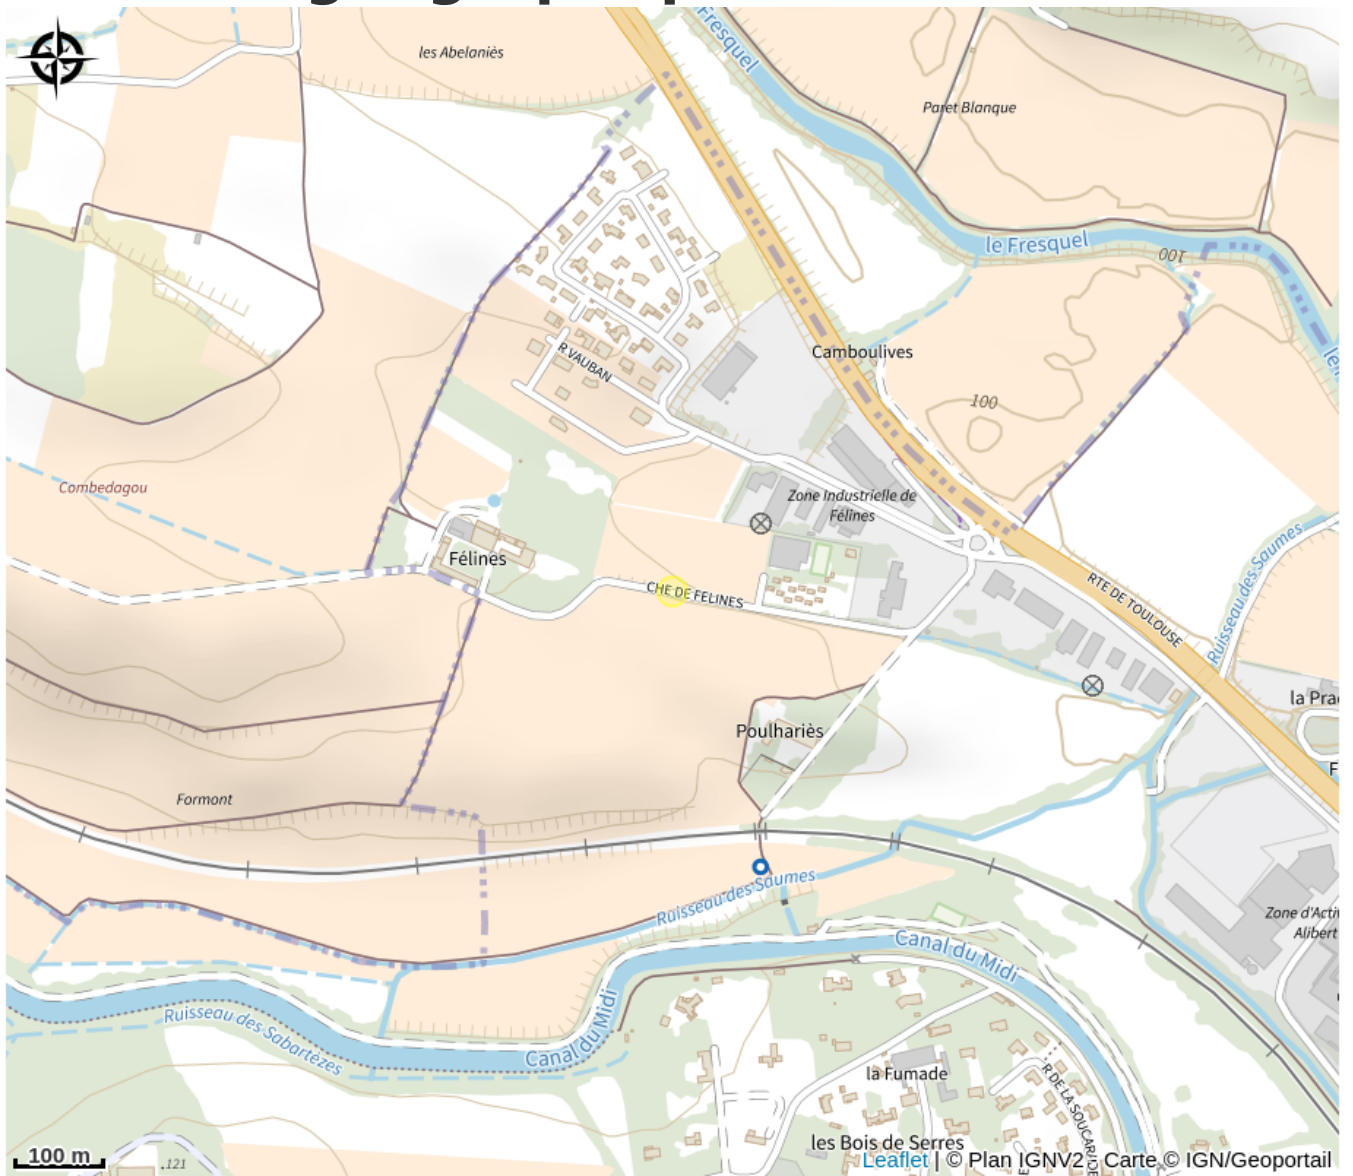

# DOMAINE DE POULHARIES - CINSAULT

Canal du midi

# Description

Le Gîte "Cinsault" est situé à 1km de Carcassonne au sommet d'une colline privée entourée de vignobles avec accès au Canal du Midi. Vue sur les Pyrénées et la Montagne Noire.

# Situation géographique