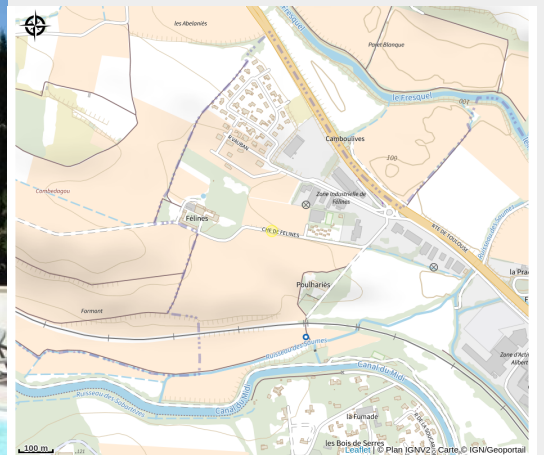

# DOMAINE DE POULHARIES - CINSAULT

Canal du midi

# Description

Le Gîte "Cinsault" est situé à 1km de Carcassonne au sommet d'une colline privée entourée de vignobles avec accès au Canal du Midi. Vue sur les Pyrénées et la Montagne Noire.

# Situation géographique