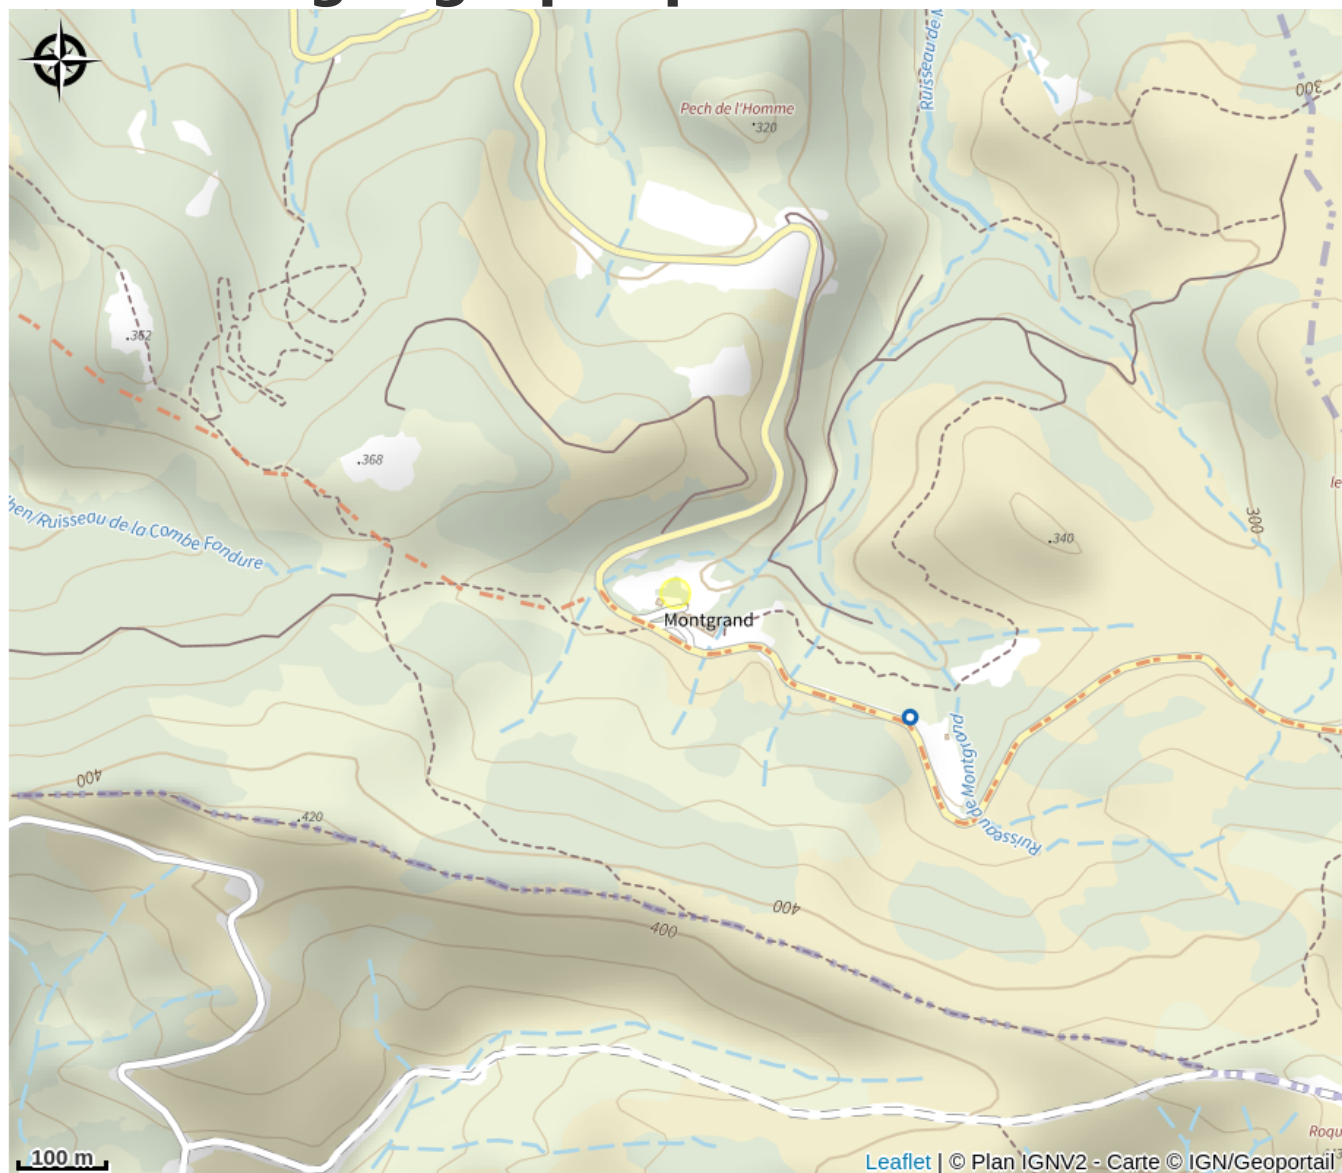

Situation géographique