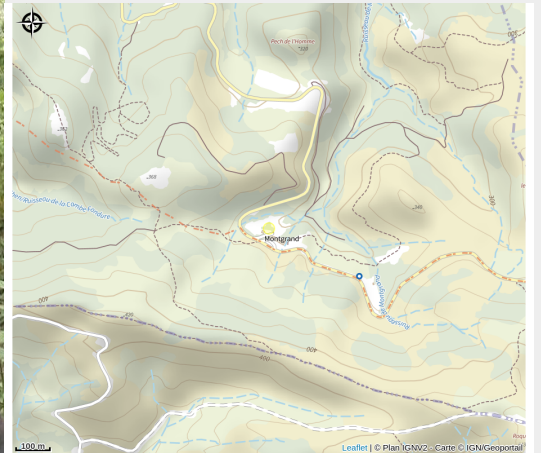

PONEY ADVENTURE

Carcassonnais

Crédit photo : PONEY AD A

Les enfants peuvent s'évader en famille, découvrir la nature tout en partageant un moment avec d'adorables poneys. Deux parcours fléchés ludiques sont à disposition : Le "Grantounet" : une balade d'environ 20 minutes, parfaite pour une première expérience avec les poneys. Le "Jardin de Mamie" : un parcours plus long de 40 minutes, permettant une immersion plus profonde dans la nature environnante. Avec aussi des jeux de piste, des surprises à la fin du parcours pour rendre l'aventure encore plus mémorable, des jeux en bois pour s'amuser entre les balades et un snack sur place pour une petite pause gourmande après l'effort, ou un café. Pour une sortie en famille ou une fête d'anniversaire pleine de magie et d'aventures. Sur réservation préalable. De 2 à 8 ans.

Infos pratiques

Categorie : Expériences en plein air

Type : Activités équestres

Description

Poney Adventure offre aux plus petits une expérience unique, ludique et pédagogique dans la belle garrigue audoise. Les enfants peuvent s'évader en famille, découvrir la nature tout en partageant un moment avec d'adorables poneys. Deux parcours fléchés ludiques sont à votre disposition : Le "Grantounet" : une balade d'environ 20 minutes, parfaite pour une première expérience avec les poneys. Le "Jardin de Mamie" : un parcours plus long de 40 minutes, permettant une immersion plus profonde dans la nature environnante. Avec aussi des jeux de piste, des surprises à la fin du parcours pour rendre l'aventure encore plus mémorable , des jeux en bois pour s'amuser entre les balades et un snack sur place pour une petite pause gourmande après l'effort, ou un café. Pour une sortie en famille ou une fête d'anniversaire pleine de magie et d'aventures. Sur réservation préalable. De 2 à 8 ans. Les parents mènent le poney à la main tout au long du parcours.