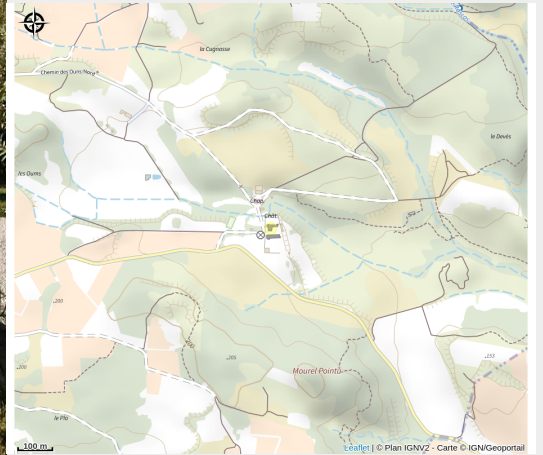

CHATEAU VILLARLONG

Minervois

Infos pratiques

Categorie : Se loger

Type : Hébergement locatif

Description

Un séjour au cœur d'un château historique avec piscine à seulement 15 minutes de la cité médiévale de Carcassonne. Situé au Château de Villarlong entouré de 60 hectares de paysages verdoyants, le lieu allie le charme de l'ancien au confort moderne. Il dispose de plusieurs terrasses avec mobilier de jardin, idéal pour profiter des repas en plein air ou de moments de détente. Vous pourrez accéder à une grande piscine privative (20x8m), parfaite pour se rafraîchir lors des journées ensoleillées, ainsi qu'à un terrain de tennis pour les amateurs de sport. Un gîte dispose même d'une autre piscine privative dans son espace extérieur. Un restaurant est sur place et également un petit-déjeuner en supplément est à votre disposition. Vous pourrez aussi profiter d'une grande salle, d'un espace jeux en extérieur avec bouloдрôme et échiquier géant, une chapelle et un sentier historique où se trouve des ruines datant de l'ère Wisigoth. Aux alentours, la région est riche en patrimoine et en paysages variés. À quelques km, la célèbre cité médiévale de Carcassonne déploie ses remparts et ses ruelles pavées, véritable voyage dans le temps. Les amoureux de la nature apprécieront les randonnées le long du Canal du Midi, classé au patrimoine mondial de l'UNESCO. Autres activités à faire: les capitelles de Laure, le Gouffre Géant de Cabrespine, l'Abbaye de Caunes-Minervois ou encore les Grottes de Limousis. Ensemble de 13 gîtes et de deux chambres supplémentaires pour 61 couchages. - 8 gîtes de 4 personnes - 3 gîtes de 6 personnes - 1 gîte de 5 personnes - 2 chambres pour 2 personnes chacune. Pour les descriptifs et photos complets voir les annonces et références suivantes: 11G3326, 11G3327, 11G3328, 11G3329, 11G3330, 11G3331, 11G3332, 11G3333, 11G3334, 11G3335, 11G3336, 11G3337, 11G3338, 11G900424. Parking dans le domaine. Buanderie: lave-linge et sèche-linge (8€ par machine). Ménage obligatoire fin de séjour à régler directement au propriétaire lors de votre arrivée.