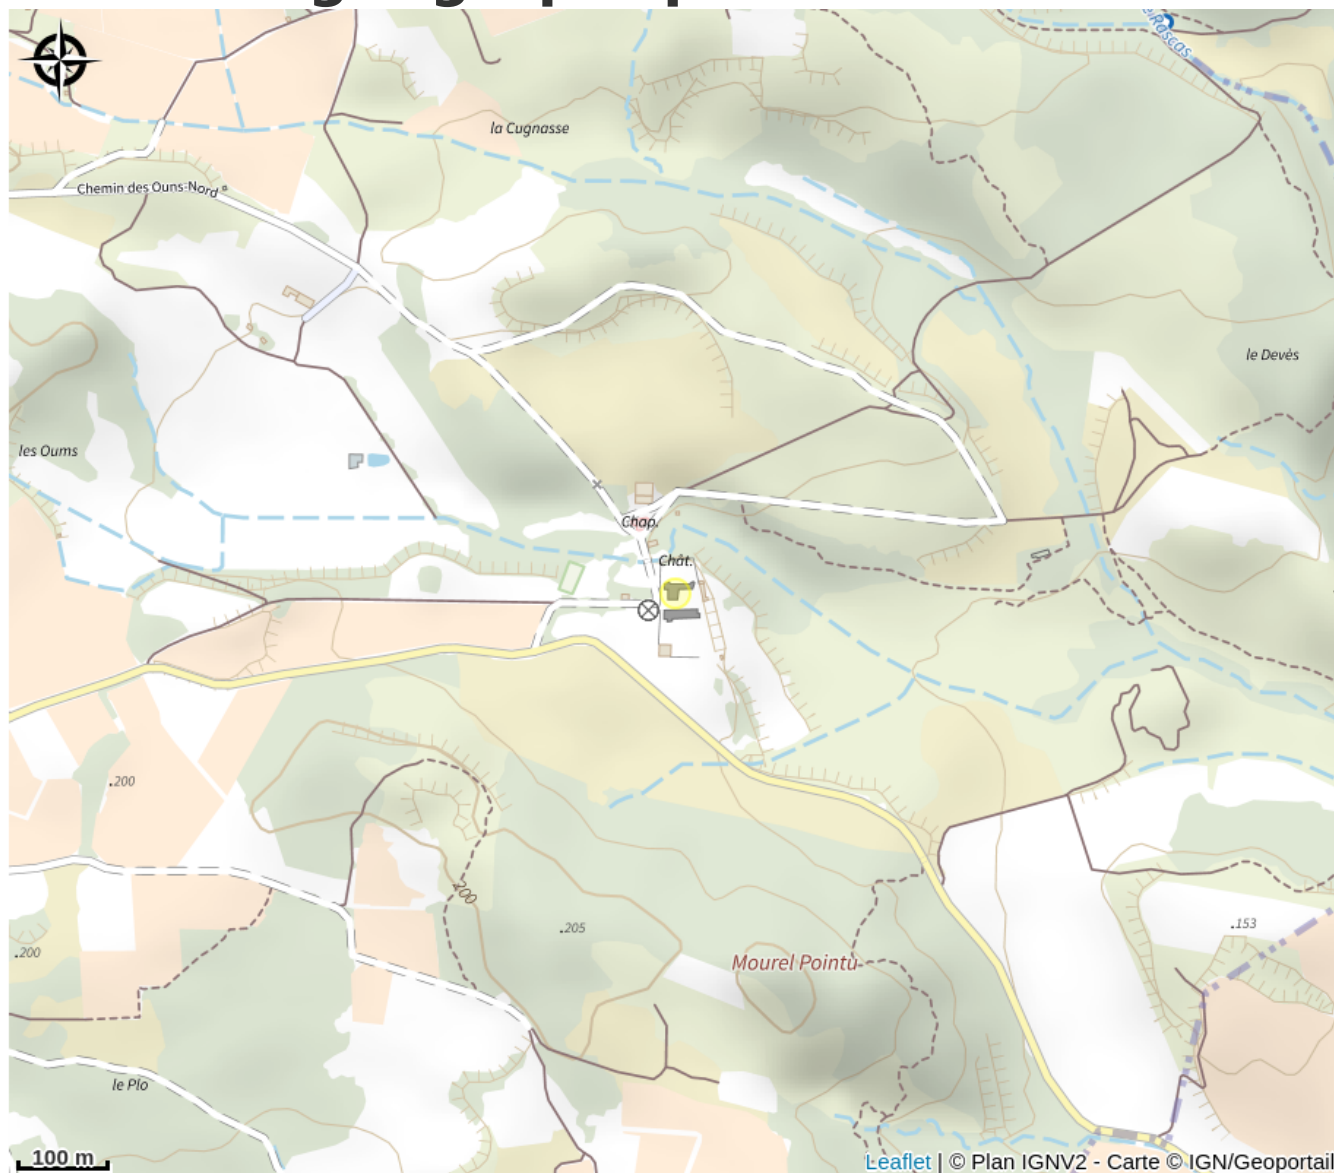

Situation géographique