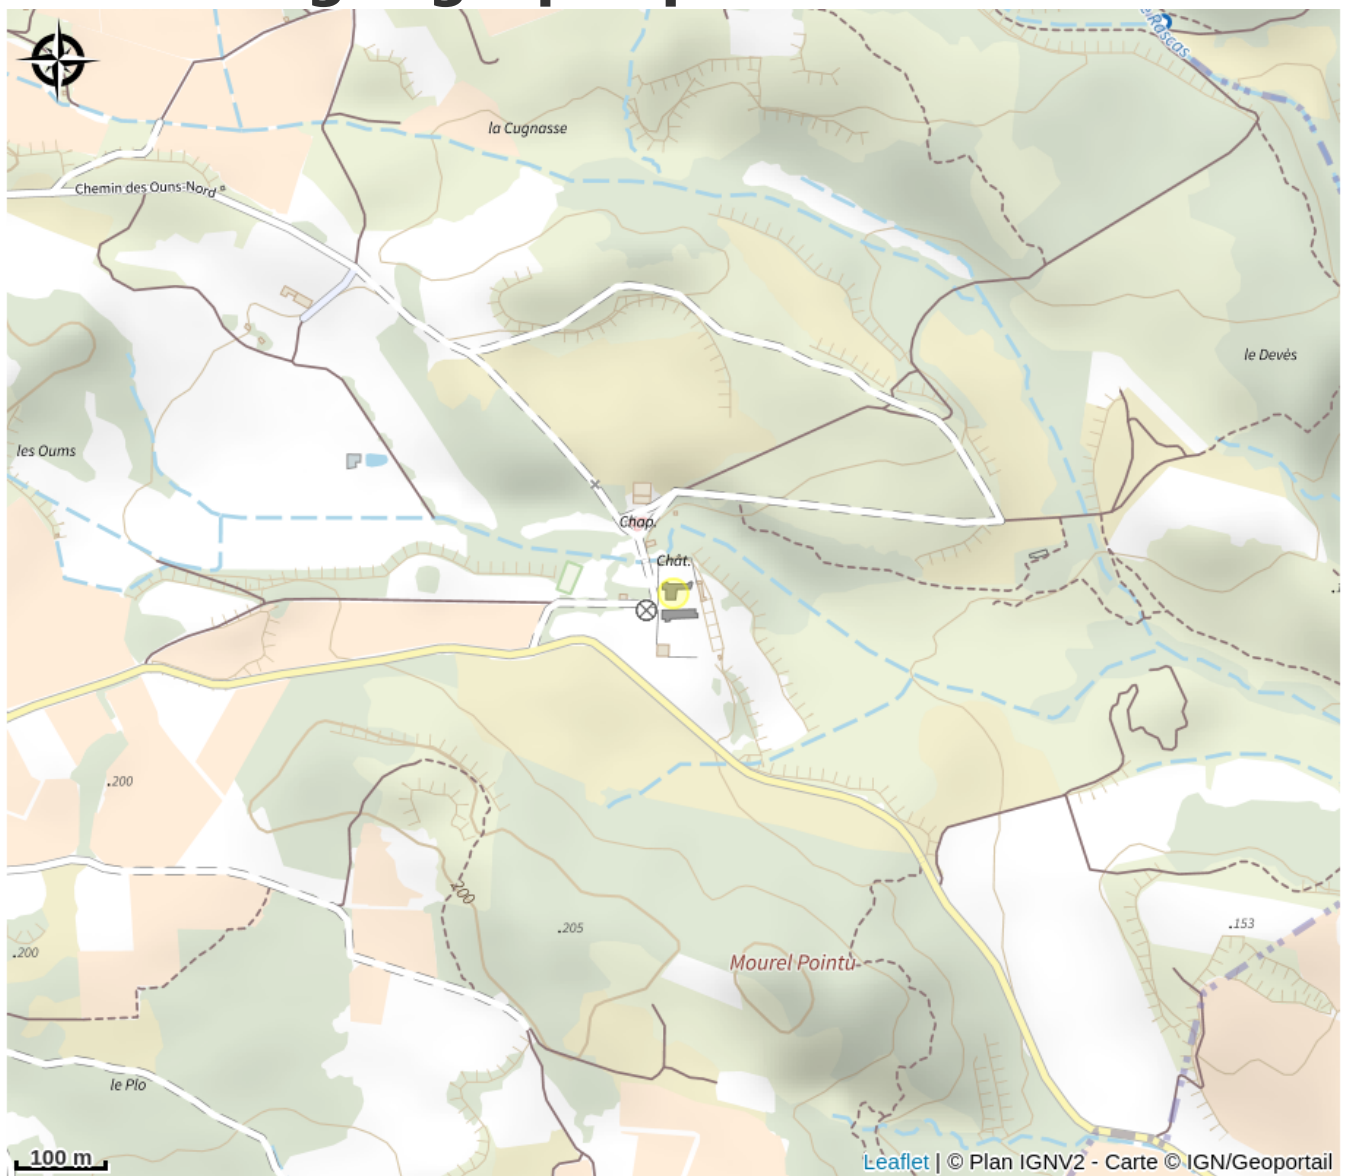

# Description

Maison d'hôtes de charme au cœur d'un château historique avec piscine à seulement 15 minutes de la cité médiévale de Carcassonne. Situé au Château de Villarlong entouré de 60 hectares de paysages verdoyants, les chambres allient le charme de l'ancien au confort moderne. Vous pourrez accéder à une grande piscine commune (20x8m) avec les autres gîtes, parfaite pour se rafraîchir lors des journées ensoleillées, ainsi qu'à un terrain de tennis pour les amateurs de sport. Un restaurant est sur place où vous pourrez également prendre le petit-déjeuner. Vous pourrez aussi profiter d'une grande salle commune, d'un espace jeux en extérieur avec boulodrome et échiquier géant, une chapelle et un sentier historique où se trouve des ruines datant de l'ère Wisigoth. Aux alentours, la région est riche en patrimoine et en paysages variés. À quelques km, la célèbre cité médiévale de Carcassonne déploie ses remparts et ses ruelles pavées, véritable voyage dans le temps. Les amoureux de la nature apprécieront les randonnées le long du Canal du Midi, classé au patrimoine mondial de l'UNESCO. Autres activités à faire: les capitelles de Laure, le Gouffre Géant de Cabrespine, l'Abbaye de Caunes-Minervois ou encore les Grottes de Limousis. Les deux chambres sont situées au 2ème étage. La chambre Chez Nicole dispose d'un lit 160x200cm avec une salle d'eau attenante et privative (douche, lavabo, WC). La chambre Collioure dispose aussi d'un lit 160x200cm avec sa salle d'eau attenante mais aussi d'une kitchenette avec four, frigo-top et cafetière à dosettes. Parking dans le domaine. Buanderie commune: lave-linge et sèche-linge (8€ par machine).

# Situation géographique