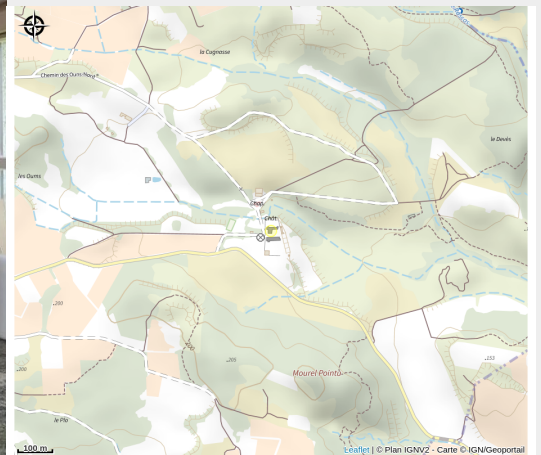

CHATEAU VILLARLONG - VERGENNES

Minervois

Infos pratiques

Categorie : Se loger

Type : Hébergement locatif

Description

Gîte de charme au cœur d'un château historique avec piscine à seulement 15 minutes de la cité médiévale de Carcassonne. Situé au Château de Villarlong entouré de 60 hectares de paysages verdoyants, le gîte allie le charme de l'ancien au confort moderne. Il dispose d'une terrasse privative avec mobilier de jardin, idéale pour profiter des repas en plein air ou de moments de détente. Vous pourrez accéder à une grande piscine commune (20x8m) avec les autres gîtes, parfaite pour se rafraîchir lors des journées ensoleillées, ainsi qu'à un terrain de tennis pour les amateurs de sport. Un restaurant est sur place et également un petit-déjeuner en supplément est à votre disposition. Vous pourrez aussi profiter d'une grande salle commune, d'un espace jeux en extérieur avec boulo-drôme et échiquier géant, une chapelle et un sentier historique où se trouve des ruines datant de l'ère Wisigoth. Aux alentours, la région est riche en patrimoine et en paysages variés. À quelques km, la célèbre cité médiévale de Carcassonne déploie ses remparts et ses ruelles pavées, véritable voyage dans le temps. Les amoureux de la nature apprécieront les randonnées le long du Canal du Midi, classé au patrimoine mondial de l'UNESCO. Autres activités à faire: les capitelles de Laure, le Gouffre Géant de Cabrespine, l'Abbaye de Caunes-Minervois ou encore les Grottes de Limousis. Au rez-de-chaussée: - Un séjour avec un coin salon avec canapé, TV et cheminée. Une cuisine ouverte équipée (four, lave-vaisselle, frigo-congélateur). A l'étage: - Une salle d'eau (douche) avec WC indépendant. Un escalier assez raide mène aux 2 chambres: - Chambre 1: lit 160x200cm - Chambre2: lit 160x200cm Parking dans le domaine. Buanderie commune: lave-linge et sèche-linge (8€ par machine). Ménage obligatoire fin de séjour à régler directement au propriétaire lors de votre arrivée (30€ jusqu'à 3 nuits, 60€ pour des séjours plus longs).