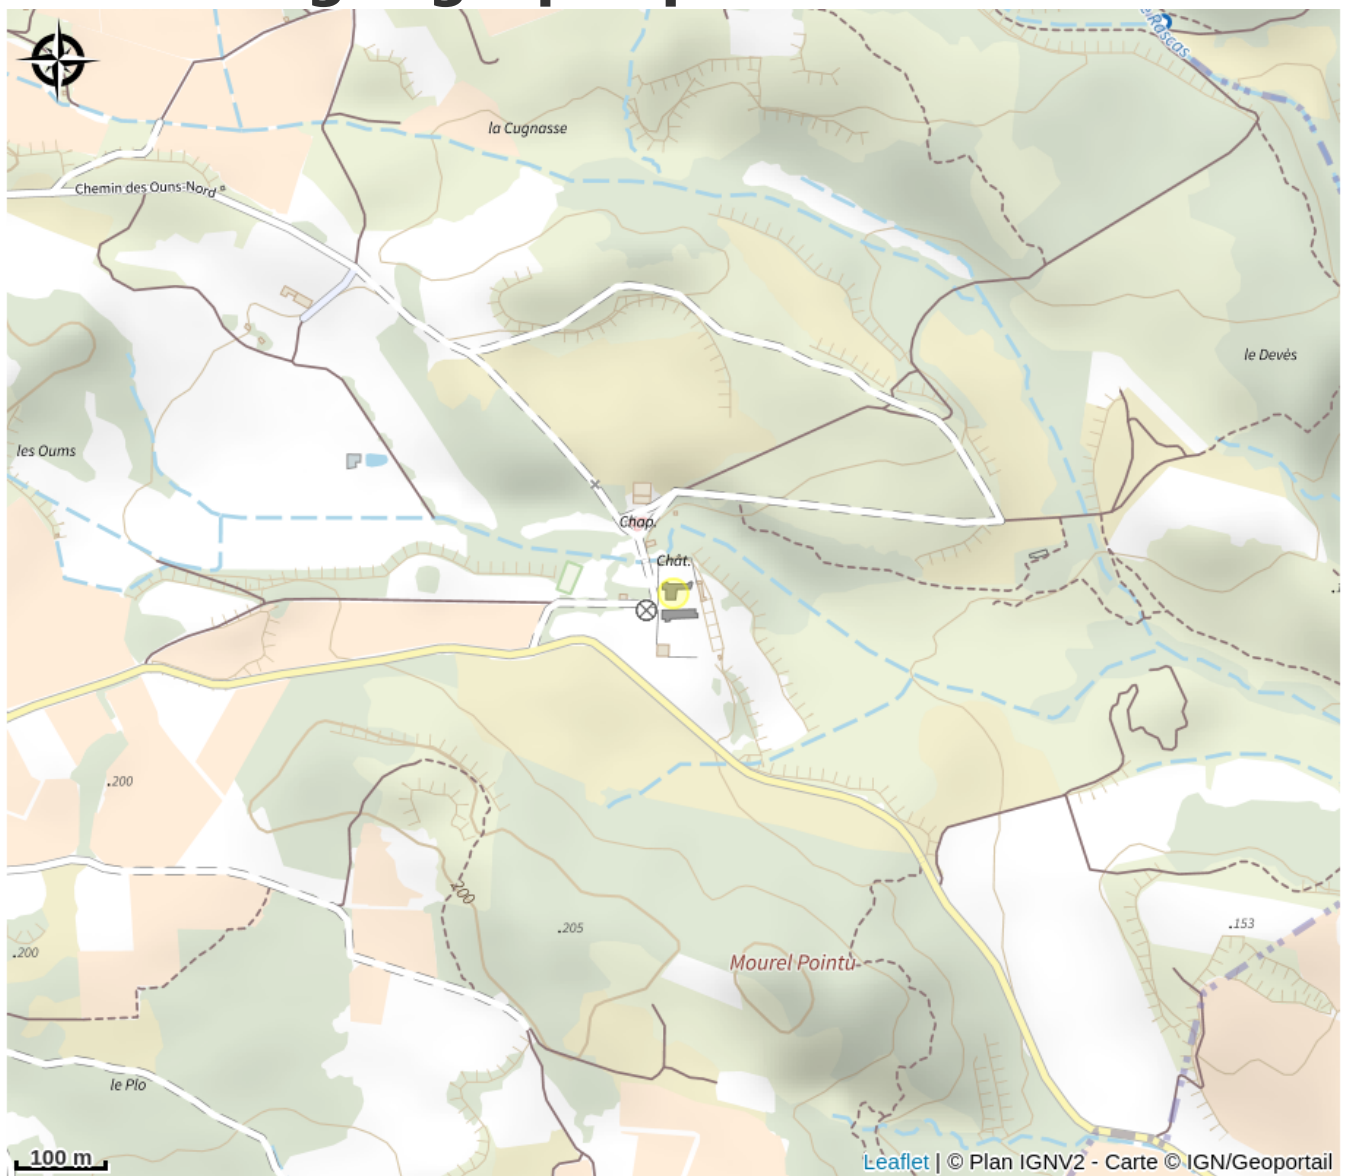

Situation géographique