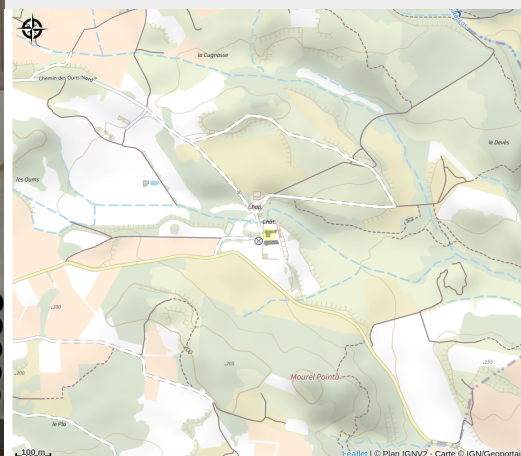

CHATEAU VILLARLONG - TAUTAVEL

Minervois

Infos pratiques

Categorie : Se loger

Type : Hébergement locatif

Description

Gîte de charme au cœur d'un château historique avec piscine à seulement 15 minutes de la cité médiévale de Carcassonne. Situé au Château de Villarlong entouré de 60 hectares de paysages verdoyants, le gîte allie le charme de l'ancien au confort moderne. Il dispose d'une terrasse privative avec mobilier de jardin, idéale pour profiter des repas en plein air ou de moments de détente. Vous pourrez accéder à une grande piscine commune (20x8m) avec les autres gîtes, parfaite pour se rafraîchir lors des journées ensoleillées, ainsi qu'à un terrain de tennis pour les amateurs de sport. Un restaurant est sur place et également un petit-déjeuner en supplément est à votre disposition. Vous pourrez aussi profiter d'une grande salle commune, d'un espace jeux en extérieur avec boulo-drôme et échiquier géant, une chapelle et un sentier historique où se trouve des ruines datant de l'ère Wisigoth. Aux alentours, la région est riche en patrimoine et en paysages variés. À quelques km, la célèbre cité médiévale de Carcassonne déploie ses remparts et ses ruelles pavées, véritable voyage dans le temps. Les amoureux de la nature apprécieront les randonnées le long du Canal du Midi, classé au patrimoine mondial de l'UNESCO. Autres activités à faire: les capitelles de Laure, le Gouffre Géant de Cabrespine, l'Abbaye de Caunes-Minervois ou encore les Grottes de Limousis. Au rez-de-chaussée: - un Hall d'entrée. Au 1er étage: - Un grand séjour, un coin salon avec canapé, TV. Une cuisine ouverte équipée (four, lave-vaisselle, frigo-congélateur) Au 2ème étage: - Une chambre avec un lit 180x200cm et sa salle d'eau attenante (douche, lavabo, WC). - Une Chambre avec un lit 180X200cm et sa salle d'eau attenante (douche, lavabo, WC). Parking dans le domaine. Buanderie commune: lave-linge et sèche-linge (8€ par machine). Ménage obligatoire fin de séjour à régler directement au propriétaire lors de votre arrivée (30€ jusqu'à 3 nuits, 60€ pour des séjours plus longs).