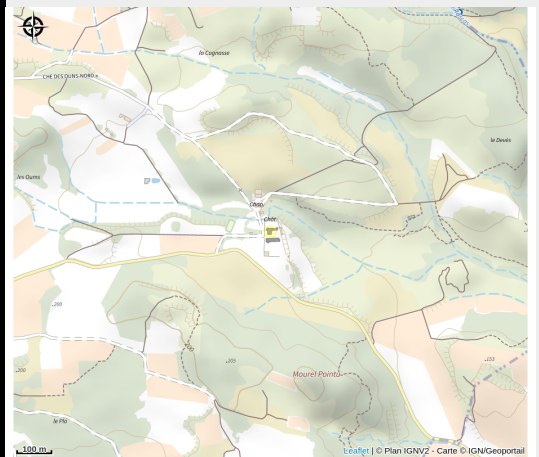

CHÂTEAU VILLARLONG - PEYREPERTUSE

Minervois

No photo

Infos pratiques

Catégorie : Se loger

Type : Hébergement locatif

Description

Situé au Château de Villarlong entouré de 60 hectares de paysages verdoyants, le gîte allie le charme de l'ancien au confort moderne. Il dispose d'une terrasse privative avec mobilier de jardin, idéale pour profiter des repas en plein air ou de moments de détente. Vous pourrez accéder à une grande piscine commune (20x8m) avec les autres gîtes, parfaite pour se rafraîchir lors des journées ensoleillées, ainsi qu'à un terrain de tennis pour les amateurs de sport. Un restaurant est sur place et également un petit-déjeuner en supplément est à votre disposition. Vous pourrez aussi profiter d'une grande salle commune, d'un espace jeux en extérieur avec bouloдрôme et échiquier géant, une chapelle et un sentier historique où se trouve des ruines datant de l'ère Wisigoth. Aux alentours, la région est riche en patrimoine et en paysages variés. À quelques km, la célèbre cité médiévale de Carcassonne déploie ses remparts et ses ruelles pavées, véritable voyage dans le temps. Les amoureux de la nature apprécieront les randonnées le long du Canal du Midi, classé au patrimoine mondial de l'UNESCO. Autres activités à faire: les capitelles de Laure, le Gouffre Géant de Cabrespine, l'Abbaye de Caunes-Minervois ou encore les Grottes de Limousis. Au rez-de-chaussée: - Un séjour avec un coin salon avec canapé, TV et cheminée. Une cuisine ouverte équipée (four, lave-vaisselle, frigo-congélateur, micro-ondes). - Chambre 1: un lit 180x200cm - Une salle d'eau indépendante avec douche, lavabo, WC séparé. A l'étage: - Chambre 2: un lit 180x200cm avec sa salle d'eau attenante (douche, lavabo). Parking dans le domaine. Buanderie commune: lave-linge et sèche-linge (8€ par machine). Ménage obligatoire fin de séjour à régler directement au propriétaire lors de votre arrivée (30€ jusqu'à 3 nuits, 60€ pour des séjours plus longs).