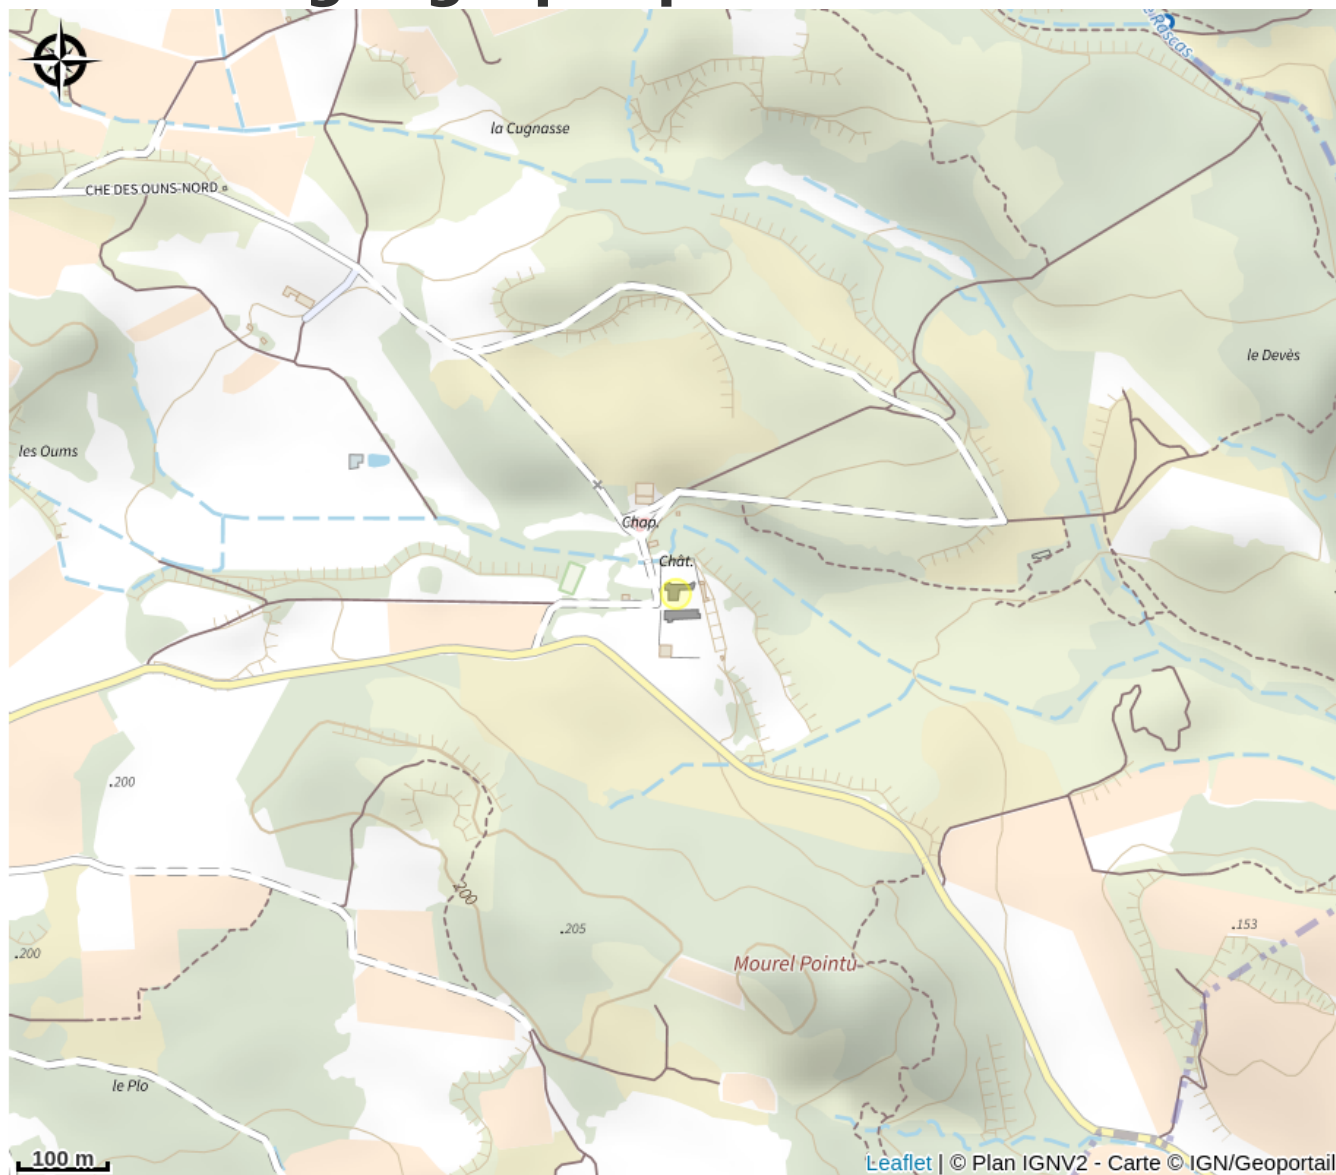

Situation géographique