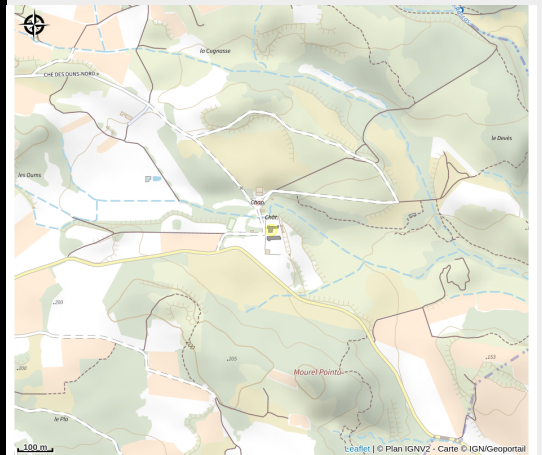

CHÂTEAU VILLARLONG - VILLA BÉNOUÉ

Minervois

No photo

Infos pratiques

Catégorie : Se loger

Type : Hébergement locatif

Description

Situé au Château de Villarlong entouré de 60 hectares de paysages verdoyants, le gîte allie le charme de l'ancien au confort moderne. Il dispose d'une terrasse privative avec mobilier de jardin, idéale pour profiter des repas en plein air ou de moments de détente. Vous pourrez accéder à une grande piscine commune (20x8m) avec les autres gîtes, parfaite pour se rafraîchir lors des journées ensoleillées, ainsi qu'à un terrain de tennis pour les amateurs de sport. Un restaurant est sur place et également un petit-déjeuner en supplément est à votre disposition. Vous pourrez aussi profiter d'une grande salle commune, d'un espace jeux en extérieur avec bouloдрôme et échiquier géant, une chapelle et un sentier historique où se trouve des ruines datant de l'ère Wisigoth. Aux alentours, la région est riche en patrimoine et en paysages variés. À quelques km, la célèbre cité médiévale de Carcassonne déploie ses remparts et ses ruelles pavées, véritable voyage dans le temps. Les amoureux de la nature apprécieront les randonnées le long du Canal du Midi, classé au patrimoine mondial de l'UNESCO. Autres activités à faire: les capitelles de Laure, le Gouffre Géant de Cabrespine, l'Abbaye de Caunes-Minervois ou encore les Grottes de Limousis. Gîte indépendant et plain-pied à côté de la piscine. - Un séjour avec un coin salon avec canapé, TV et cheminée. Une cuisine ouverte équipée (four, lave-vaisselle, frigo-congélateur). - Chambre 1: un lit 180x200cm avec salle d'eau attenante (douche, lavabo, WC). - Chambre 2 indépendante avec accès par la terrasse: un lit 180x200cm avec sa salle d'eau attenante (douche, lavabo, WC). Parking dans le domaine. Buanderie commune: lave-linge et sèche-linge (8€ par machine). Ménage obligatoire fin de séjour à régler directement au propriétaire lors de votre arrivée (30€ jusqu'à 3 nuits, 60€ pour des séjours plus longs).