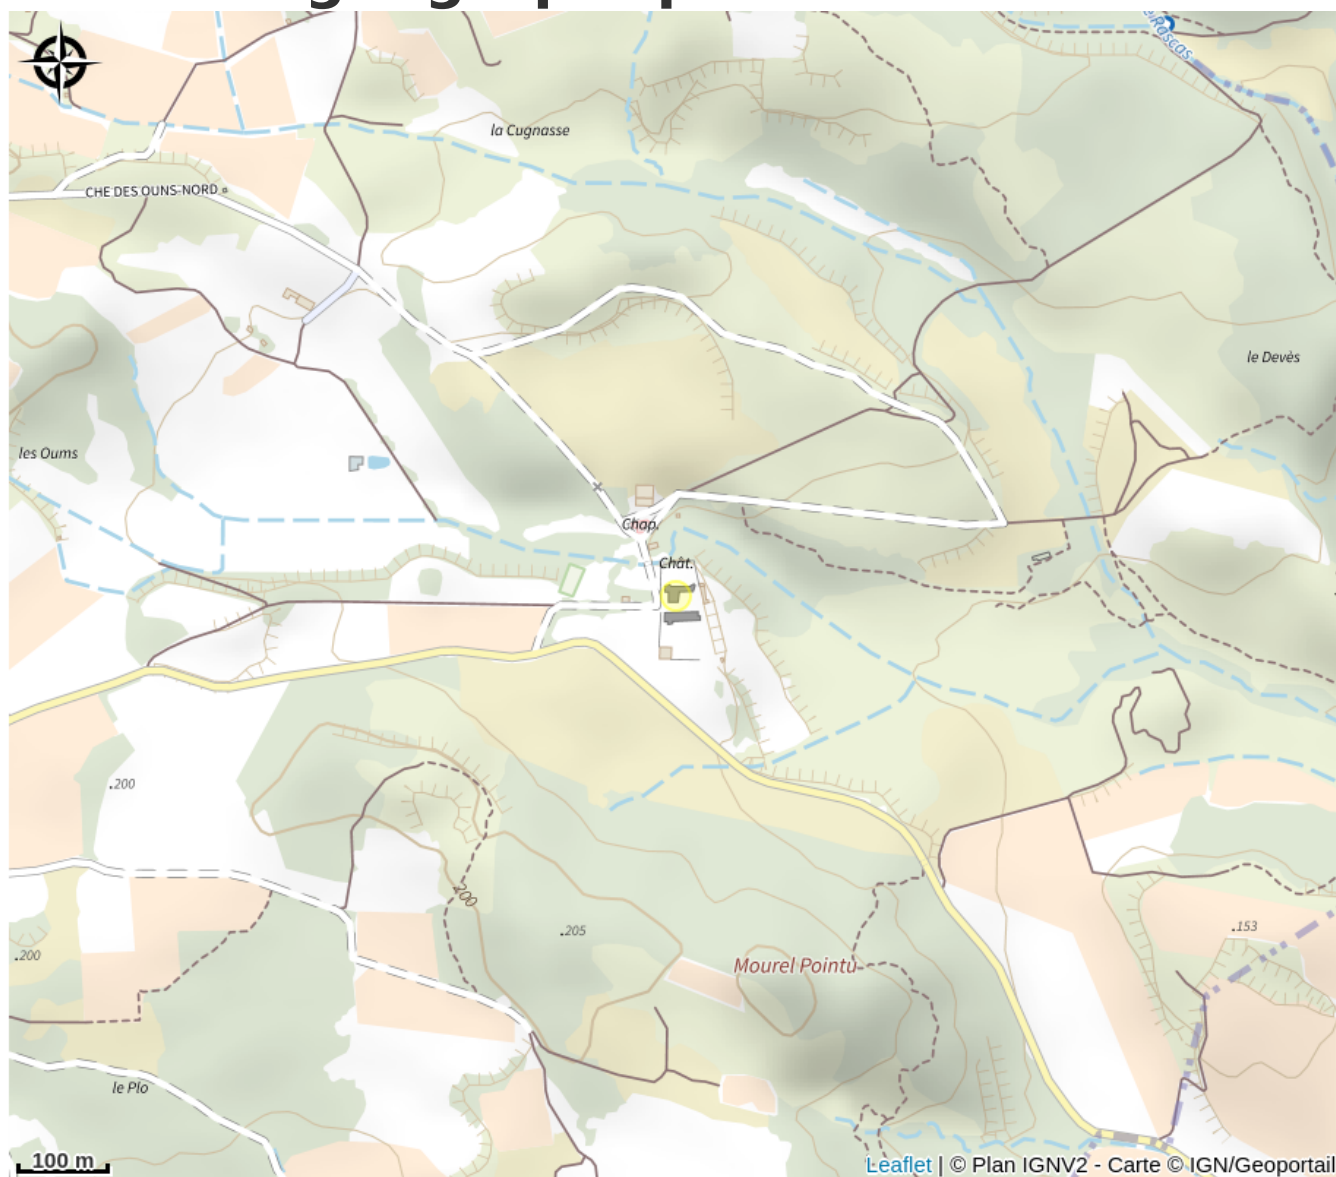

Situation géographique