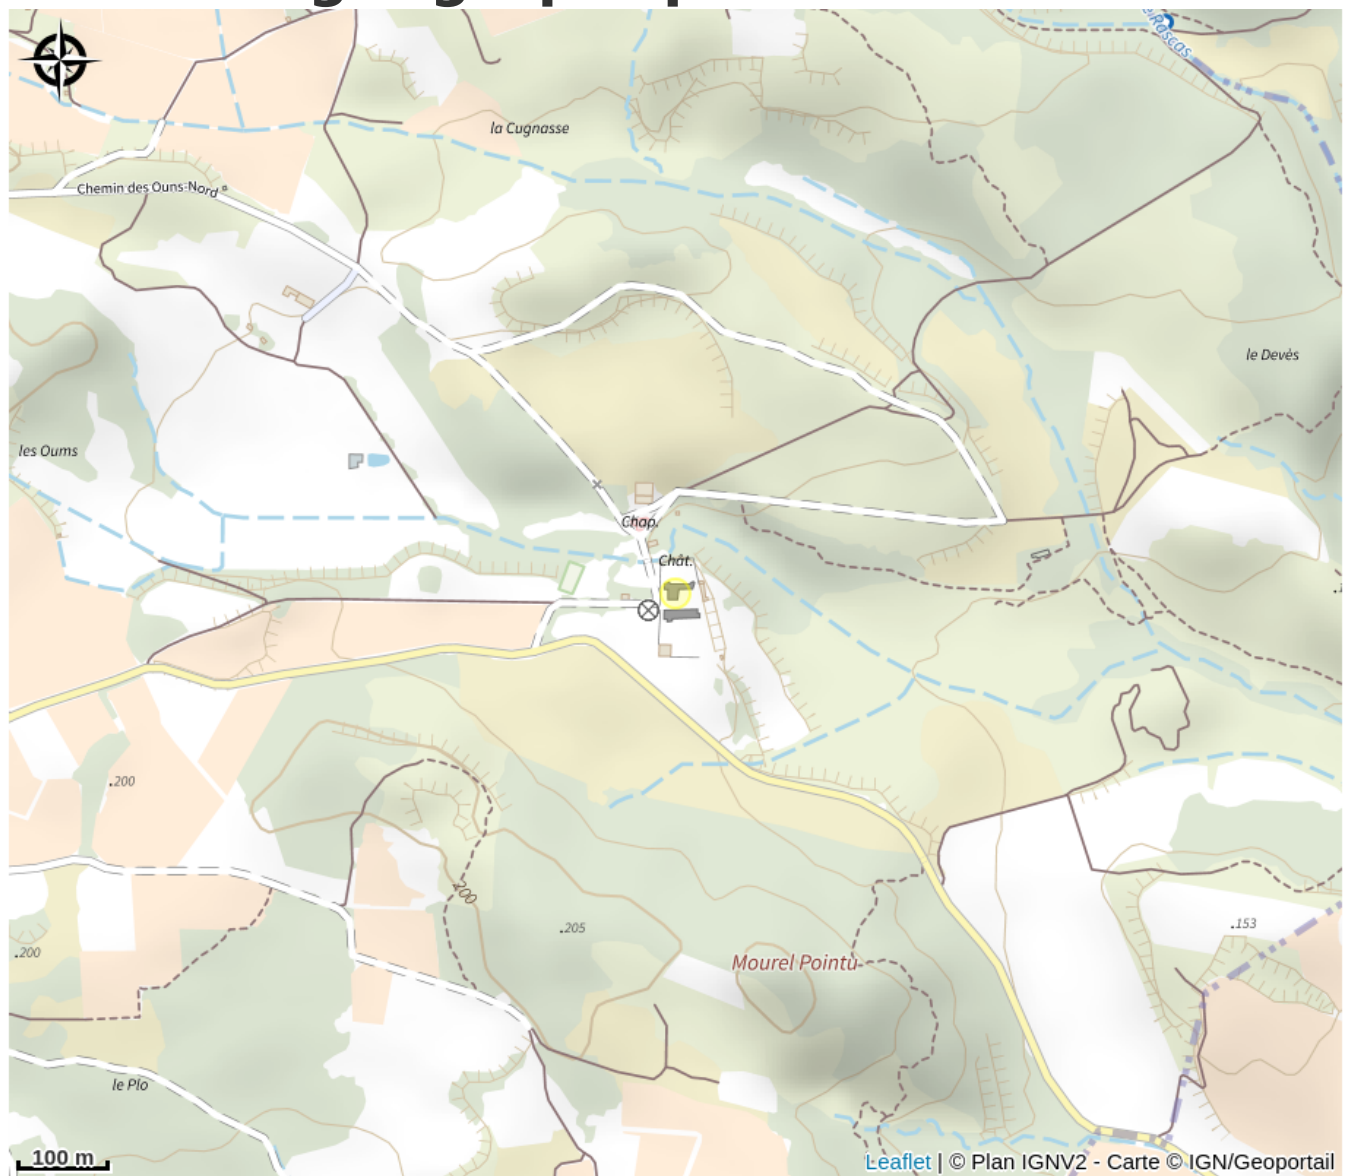

Situation géographique