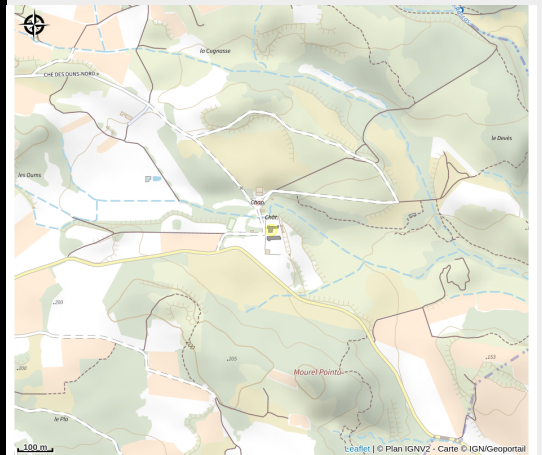

CHÂTEAU VILLARLONG - LASTOURS

Minervois

No photo

Infos pratiques

Catégorie : Se loger

Type : Hébergement locatif

Description

Situé au Château de Villarlong entouré de 60 hectares de paysages verdoyants, le gîte allie le charme de l'ancien au confort moderne. Il dispose d'une terrasse privative avec mobilier de jardin, idéale pour profiter des repas en plein air ou de moments de détente. Vous pourrez accéder à une grande piscine commune (20x8m) avec les autres gîtes, parfaite pour se rafraîchir lors des journées ensoleillées, ainsi qu'à un terrain de tennis pour les amateurs de sport. Un restaurant est sur place et également un petit-déjeuner en supplément est à votre disposition. Vous pourrez aussi profiter d'une grande salle commune, d'un espace jeux en extérieur avec boulo-drôme et échiquier géant, une chapelle et un sentier historique où se trouve des ruines datant de l'ère Wisigoth. Aux alentours, la région est riche en patrimoine et en paysages variés. À quelques km, la célèbre cité médiévale de Carcassonne déploie ses remparts et ses ruelles pavées, véritable voyage dans le temps. Les amoureux de la nature apprécieront les randonnées le long du Canal du Midi, classé au patrimoine mondial de l'UNESCO. Autres activités à faire: les capitelles de Laure, le Gouffre Géant de Cabrespine, l'Abbaye de Caunes-Minervois ou encore les Grottes de Limousis. Au rez-de-chaussée: - Un séjour avec un coin salon avec canapé, TV et cheminée. Une cuisine ouverte équipée (four, lave-vaisselle, frigo-congélateur). Au 1er étage: - Chambre 1: un lit 180x200cm - Une salle d'eau indépendante avec douche, lavabo WC. Un escalier raide en bois mène au 2ème étage: - Chambre 2: lit 180x200cm avec salle d'eau attenante (douche, lavabo). Parking dans le domaine. Buanderie commune: lave-linge et sèche-linge (8€ par machine). Ménage obligatoire fin de séjour à régler directement au propriétaire lors de votre arrivée (30€ jusqu'à 3 nuits, 60€ pour des séjours plus longs).