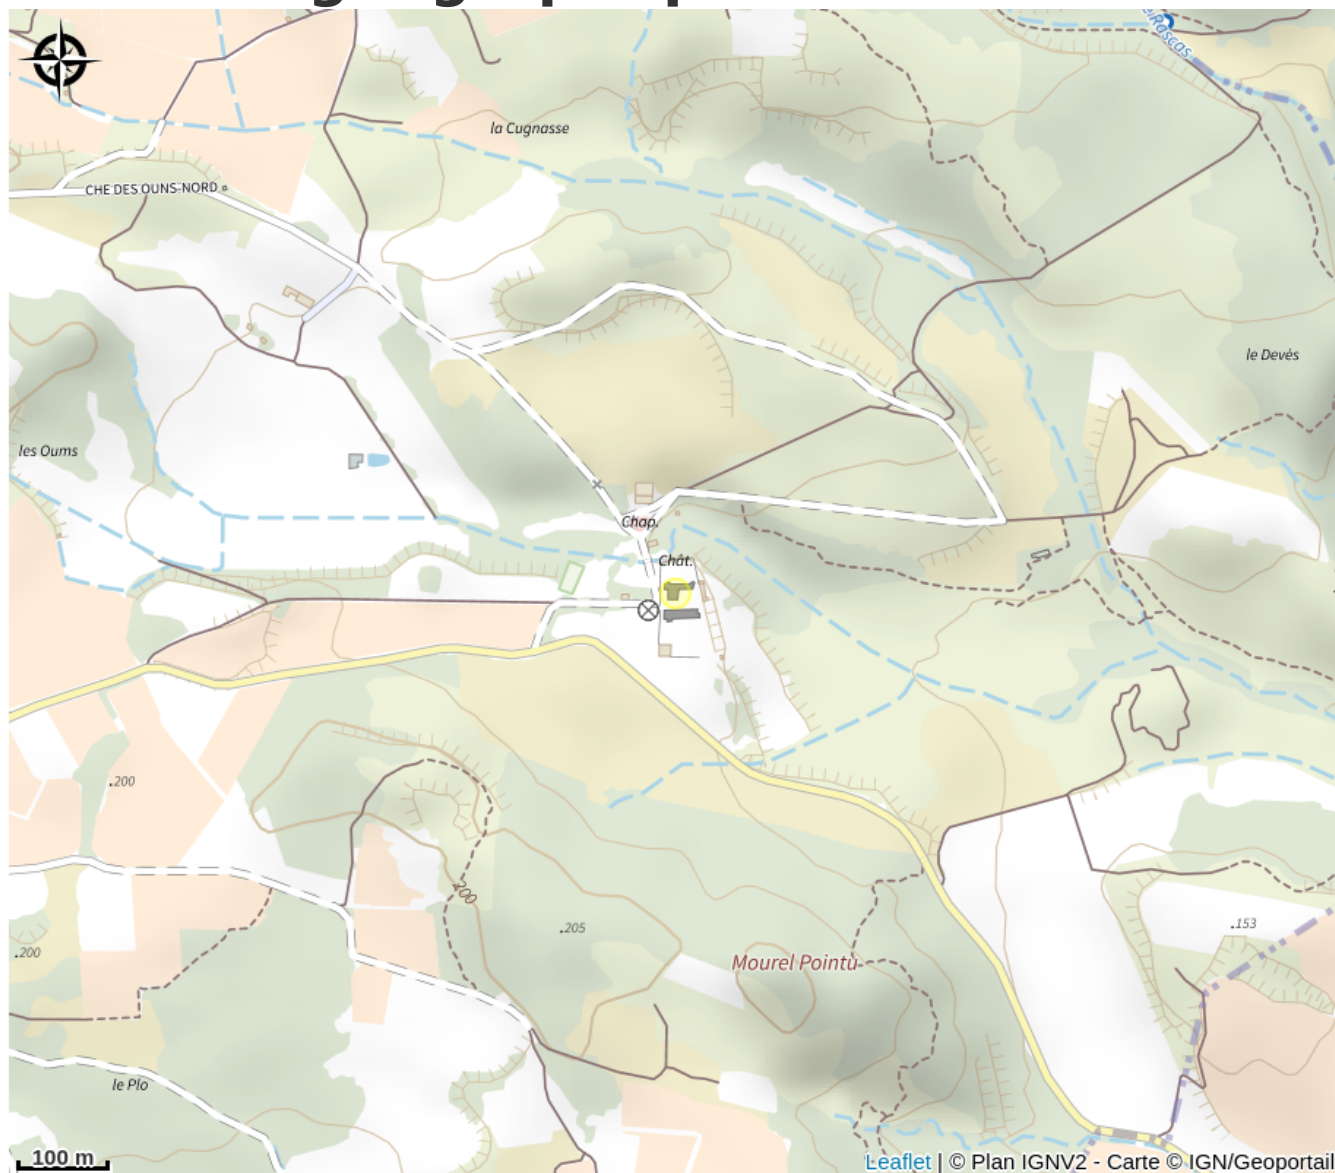

Situation géographique