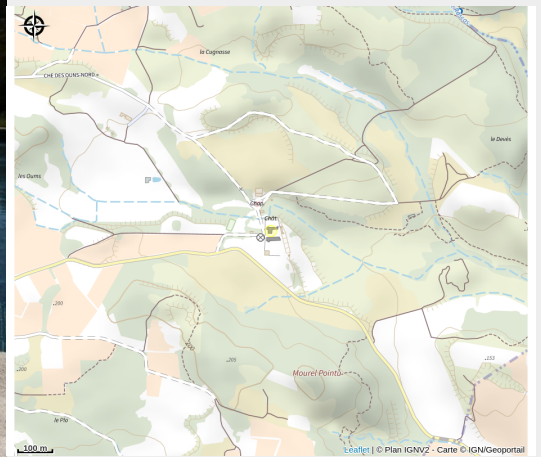

CHATEAU VILLARLONG - LE MAS DU CHATEAU

Minervois

Infos pratiques

Categorie : Se loger

Type : Hébergement locatif

Description

Gîte de charme au cœur d'un château historique avec piscine à seulement 15 minutes de la cité médiévale de Carcassonne. Situé au Château de Villarlong entouré de 60 hectares de paysages verdoyants, le gîte allie le charme de l'ancien au confort moderne. Il dispose d'une terrasse privative avec mobilier de jardin, idéale pour profiter des repas en plein air ou de moments de détente. Vous aurez accès à une piscine privative attenante à votre hébergement (8x3m) avec bains de soleil, parfaite pour se rafraîchir lors des journées ensoleillées, ainsi qu'à un terrain de tennis commun aux autres gîtes du domaine, pour les amateurs de sport. Un restaurant est sur place et également un petit-déjeuner en supplément est à votre disposition. Vous pourrez aussi profiter d'une grande salle commune, d'un espace jeux en extérieur avec bouloдрôme et échiquier géant, une chapelle et un sentier historique où se trouve des ruines datant de l'ère Wisigoth. Aux alentours, la région est riche en patrimoine et en paysages variés. À quelques km, la célèbre cité médiévale de Carcassonne déploie ses remparts et ses ruelles pavées, véritable voyage dans le temps. Les amoureux de la nature apprécieront les randonnées le long du Canal du Midi, classé au patrimoine mondial de l'UNESCO. Autres activités à faire: les capitelles de Laure, le Gouffre Géant de Cabrespine, l'Abbaye de Caunes-Minervois ou encore les Grottes de Limousis. De plein pied: - Un séjour, un coin salon avec canapé, TV et cheminée. Une cuisine ouverte équipée (four, lave-vaisselle, frigo-congélateur) - Une chambre avec un lit 180x200cm et sa salle d'eau attenante (douche, lavabo, WC). - Une Chambre avec un lit 180X200cm. - Une salle d'eau indépendante. - Un WC indépendant. - Terrasse privative devant le gîte, avec mobilier de jardin. Parking dans le domaine. Buanderie commune: lave-linge et sèche-linge (8€ par machine). Ménage obligatoire fin de séjour à régler directement au propriétaire lors de votre arrivée (30€ jusqu'à 3 nuits, 60€ pour des séjours plus longs).