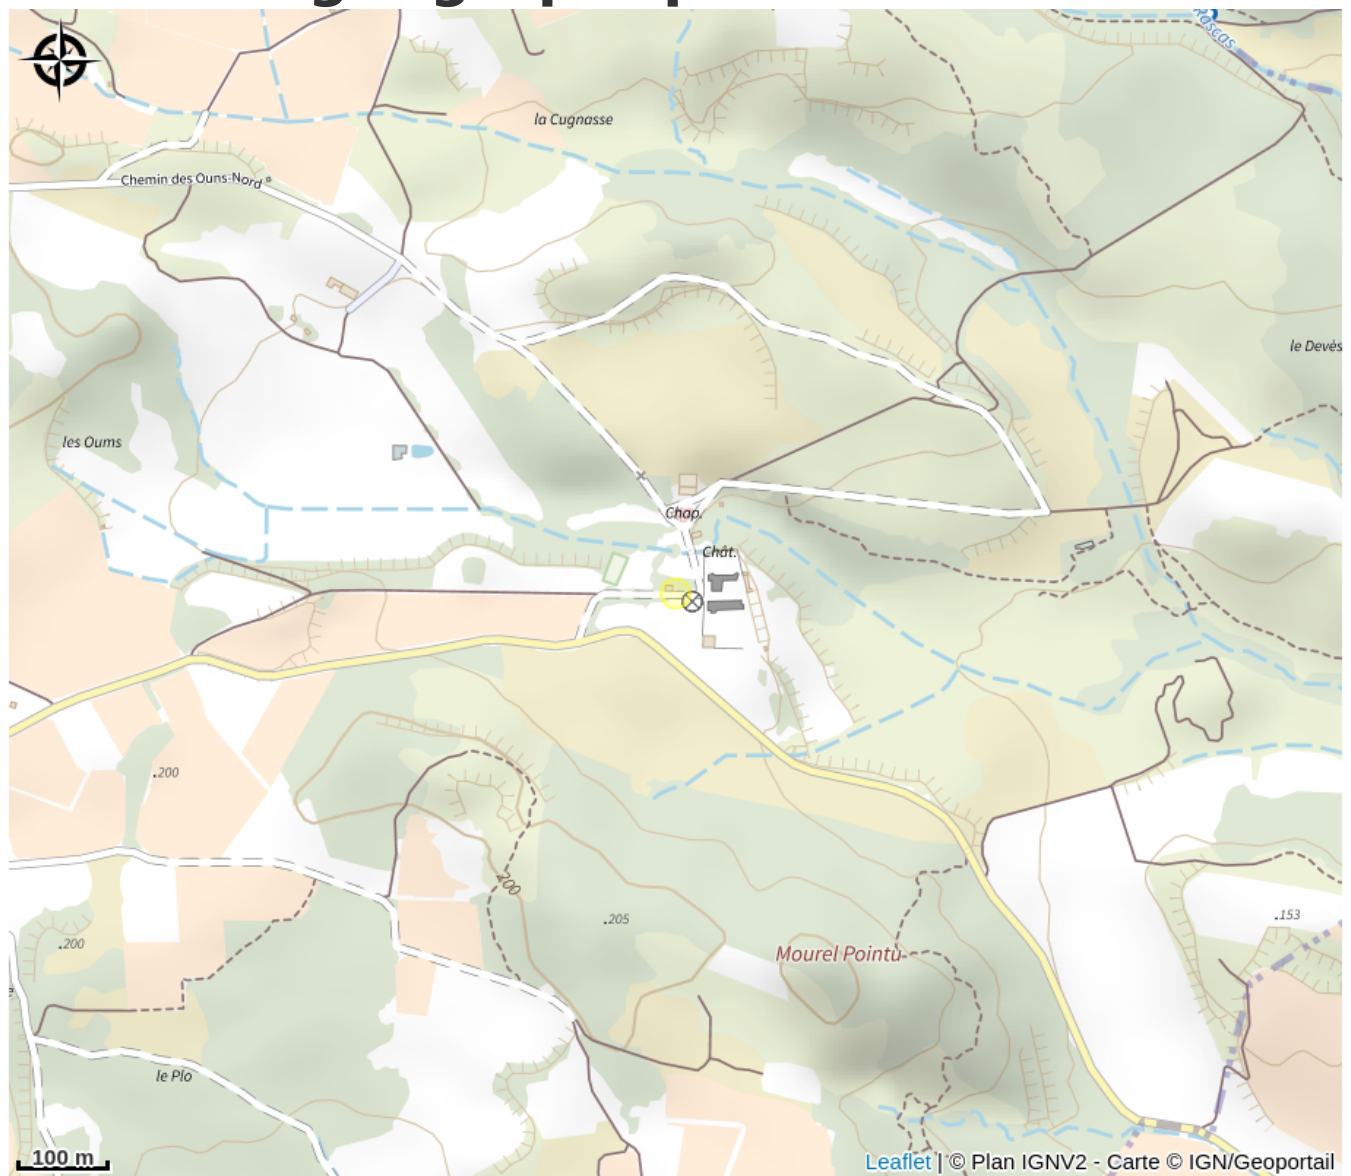

Situation géographique