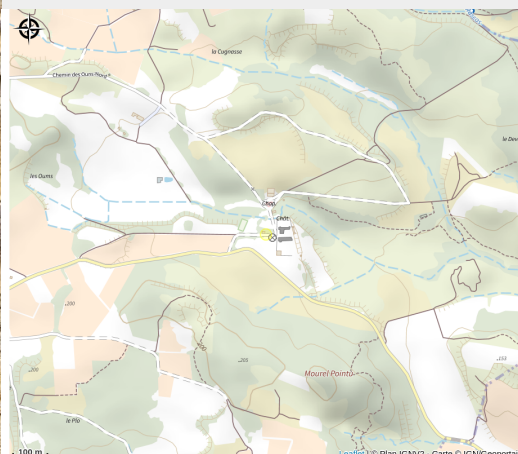

CHATEAU VILLARLONG - PA-CHAI

Minervois

Infos pratiques

Categorie : Se loger

Type : Hébergement locatif

Description

Gîte de charme au cœur d'un château historique avec piscine à seulement 15 minutes de la cité médiévale de Carcassonne. Situé au Château de Villarlong entouré de 60 hectares de paysages verdoyants, le gîte allie le charme de l'ancien au confort moderne. Il dispose d'une terrasse privative avec mobilier de jardin, idéale pour profiter des repas en plein air ou de moments de détente. Vous pourrez accéder à une grande piscine commune (20x8m) avec les autres gîtes, parfaite pour se rafraîchir lors des journées ensoleillées, ainsi qu'à un terrain de tennis pour les amateurs de sport. Un restaurant est sur place et également un petit-déjeuner en supplément est à votre disposition. Vous pourrez aussi profiter d'une grande salle commune, d'un espace jeux en extérieur avec boulo-drôme et échiquier géant, une chapelle et un sentier historique où se trouve des ruines datant de l'ère Wisigoth. Aux alentours, la région est riche en patrimoine et en paysages variés. À quelques km, la célèbre cité médiévale de Carcassonne déploie ses remparts et ses ruelles pavées, véritable voyage dans le temps. Les amoureux de la nature apprécieront les randonnées le long du Canal du Midi, classé au patrimoine mondial de l'UNESCO. Autres activités à faire: les capitelles de Laure, le Gouffre Géant de Cabrespine, l'Abbaye de Caunes-Minervois ou encore les Grottes de Limousis. Au rez-de-chaussée: - Un grand séjour spacieux avec ses voûtes en pierre naturelle de 6 mètres de haut, un coin salon avec canapé, TV et cheminée. Une cuisine ouverte équipée (four, lave-vaisselle, frigo-congélateur) A l'étage: - Une chambre avec un lit 180x200cm et sa salle d'eau attenante (douche, lavabo, WC). Parking dans le domaine. Buanderie commune: lave-linge et sèche-linge (8€ par machine). Ménage obligatoire fin de séjour à régler directement au propriétaire lors de votre arrivée (30€ jusqu'à 3 nuits, 60€ pour des séjours plus longs).