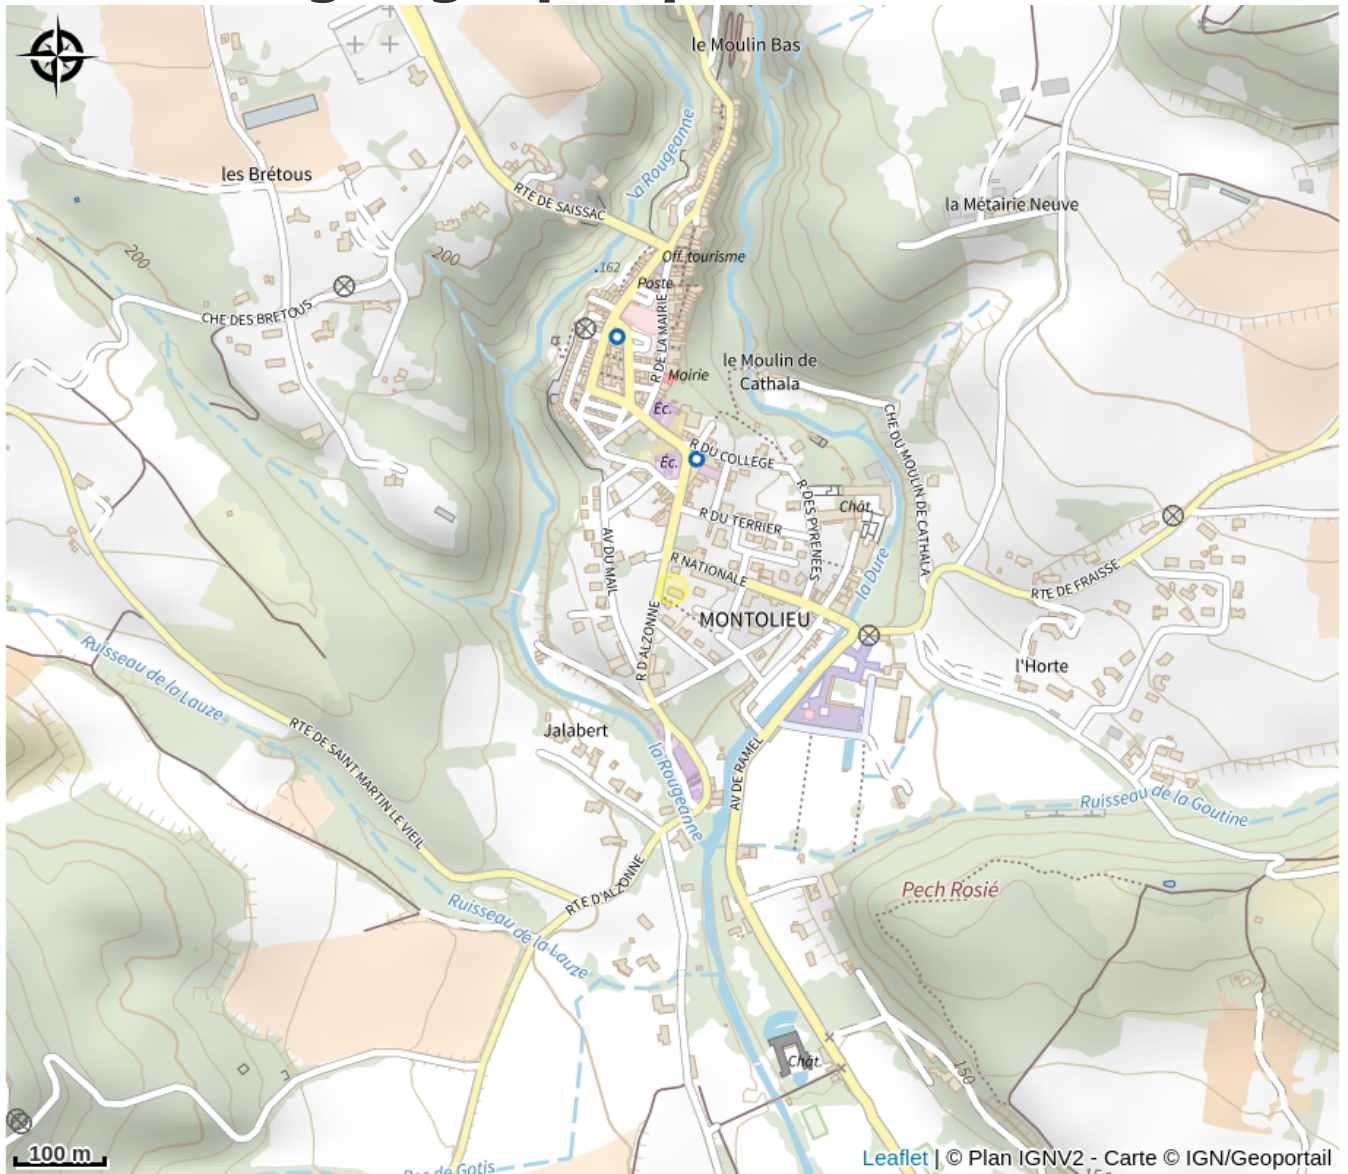

LE JARDIN DE SALAH

Cabardès

Crédit photo : JARDIN SALAH CHBRE

Infos pratiques

Categorie : Se loger

Type : Hébergement locatif

Description

Appartement avec jardinet, une chambre et cuisine équipée dans villa à Montolieu village du livre et des arts.

Situation géographique

Toutes les infos pratiques

Contact

Téléphone portable :

+33 6 08 18 84 88

Adresse :

18 Route d'Alzonne

11170 MONTOLIEU