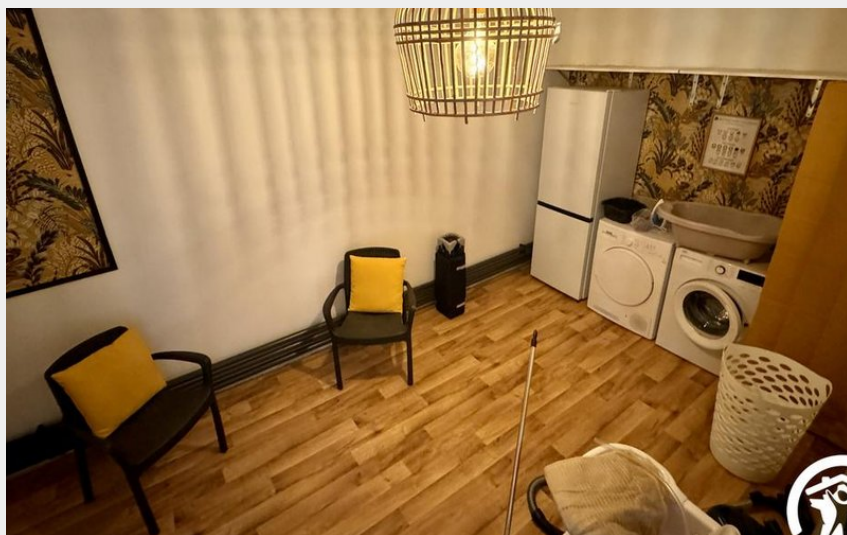

LA DETENDUE

Carcassonnais

Infos pratiques

Categorie : Se loger

Type : Hébergement locatif

Description

Détente et relaxation pendant votre séjour à 10 minutes de la Cité de Carcassonne. Laissez-vous séduire par ce gîte de plain-pied pour 6 personnes. Profitez d'un séjour inoubliable en famille ou entre amis dans un cadre agréable, où vous pourrez vous détendre au bord de la piscine (4x2,5m profondeur:1,20m ouverte de mai à octobre et selon la météo). Le gîte est entouré d'un terrain entièrement clos pour une intimité totale avec une belle terrasse ombragée avec mobilier de jardin et barbecue parfaite pour des moments de convivialité en plein air. La Détendue est idéalement située pour explorer les richesses de la région. Visitez la majestueuse Cité Médiévale de Carcassonne, inscrite au patrimoine mondial de l'UNESCO. Pour les amateurs de vin, une visite des vignobles du Languedoc s'impose, avec des dégustations des meilleurs crus de la région. Les amoureux de la nature pourront profiter de randonnées dans les collines et les vignobles environnants, ou encore partir à la découverte du Canal du Midi, parfait pour des balades à vélo ou des promenades en péniche. La maison est équipée avec:- Un grand séjour climatisé avec un coin salon (canapé et TV connectée), un bureau, une table à manger et une cuisine ouverte toute équipée (lave-vaisselle, four, frigo, micro-ondes, cafetières à filtre et expresso).- Chambre 1: lit 160x200cm, TV connectée, dressing- Chambre 2: deux lits 80x200cm pouvant se rapprocher aussi, TV connectée et dressing.- Chambre 3: deux lits en 90x190cm pouvant se rapprocher, TV connectée et dressing.- Une salle d'eau indépendante: douche et vasque.- Un WC indépendant.- Une buanderie: lave-linge, sèche-linge et grand frigo-congélateur. Parking privatif et sécurisé dans la propriété par un portail électrique et peut contenir plusieurs voitures.