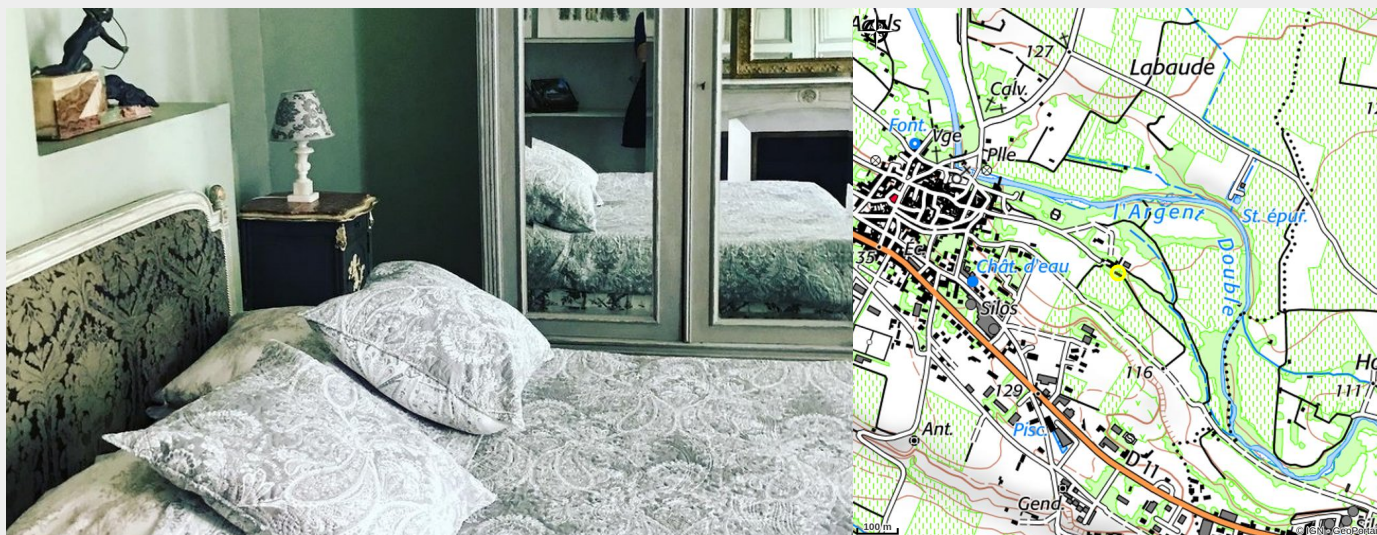

LE CHAI DE MARGUERITE

Minervois

Crédit photo : CHAI DE MARGERITTE CHBRE1 (Rebecca Hill)

Retrouvez la douce atmosphère d'une accueillante maison vigneronne du 19ème siècle à proximité de lieux magiques comme la cité de Carcassonne, le Canal du Midi ou le Parc naturel régional du Haut-Languedoc. Entre Montpellier et Toulouse et entre Carcassonne et Narbonne, le village de Peyriac-Minervois est étalé au milieu de vignes, au pied de la mystérieuse Montagne Noire. Une des richesses de notre région : son vin. Comptez sur nous pour vous faire découvrir les talents méconnus de certains petits producteurs voisins. Trois chambres d'hôtes de charme, dont une suite familiale, meublée à l'ancienne de meubles de famille ou d'objets chinés, dans le confort moderne, ainsi qu'un jardin clos et une piscine font un ensemble dédié au calme et au repos. Un point de chute idéal pour visiter

Infos pratiques

Categorie : Se loger

Type : Hébergement locatif

Description

Retrouvez la douce atmosphère d'une accueillante maison vigneronne du 19ème siècle à proximité de lieux magiques comme la cité de Carcassonne, le Canal du Midi ou le Parc naturel régional du Haut-Languedoc. Entre Montpellier et Toulouse et entre Carcassonne et Narbonne, le village de Peyriac-Minervois est étalé au milieu de vignes, au pied de la mystérieuse Montagne Noire. Une des richesses de notre région : son vin. Comptez sur nous pour vous faire découvrir les talents méconnus de certains petits producteurs voisins. Trois chambres d'hôtes de charme, dont une suite familiale, meublée à l'ancienne de meubles de famille ou d'objets chinés, dans le confort moderne, ainsi qu'un jardin clos et une piscine font un ensemble dédié au calme et au repos. Un point de chute idéal pour visiter châteaux, abbayes et villages de l'Aude.