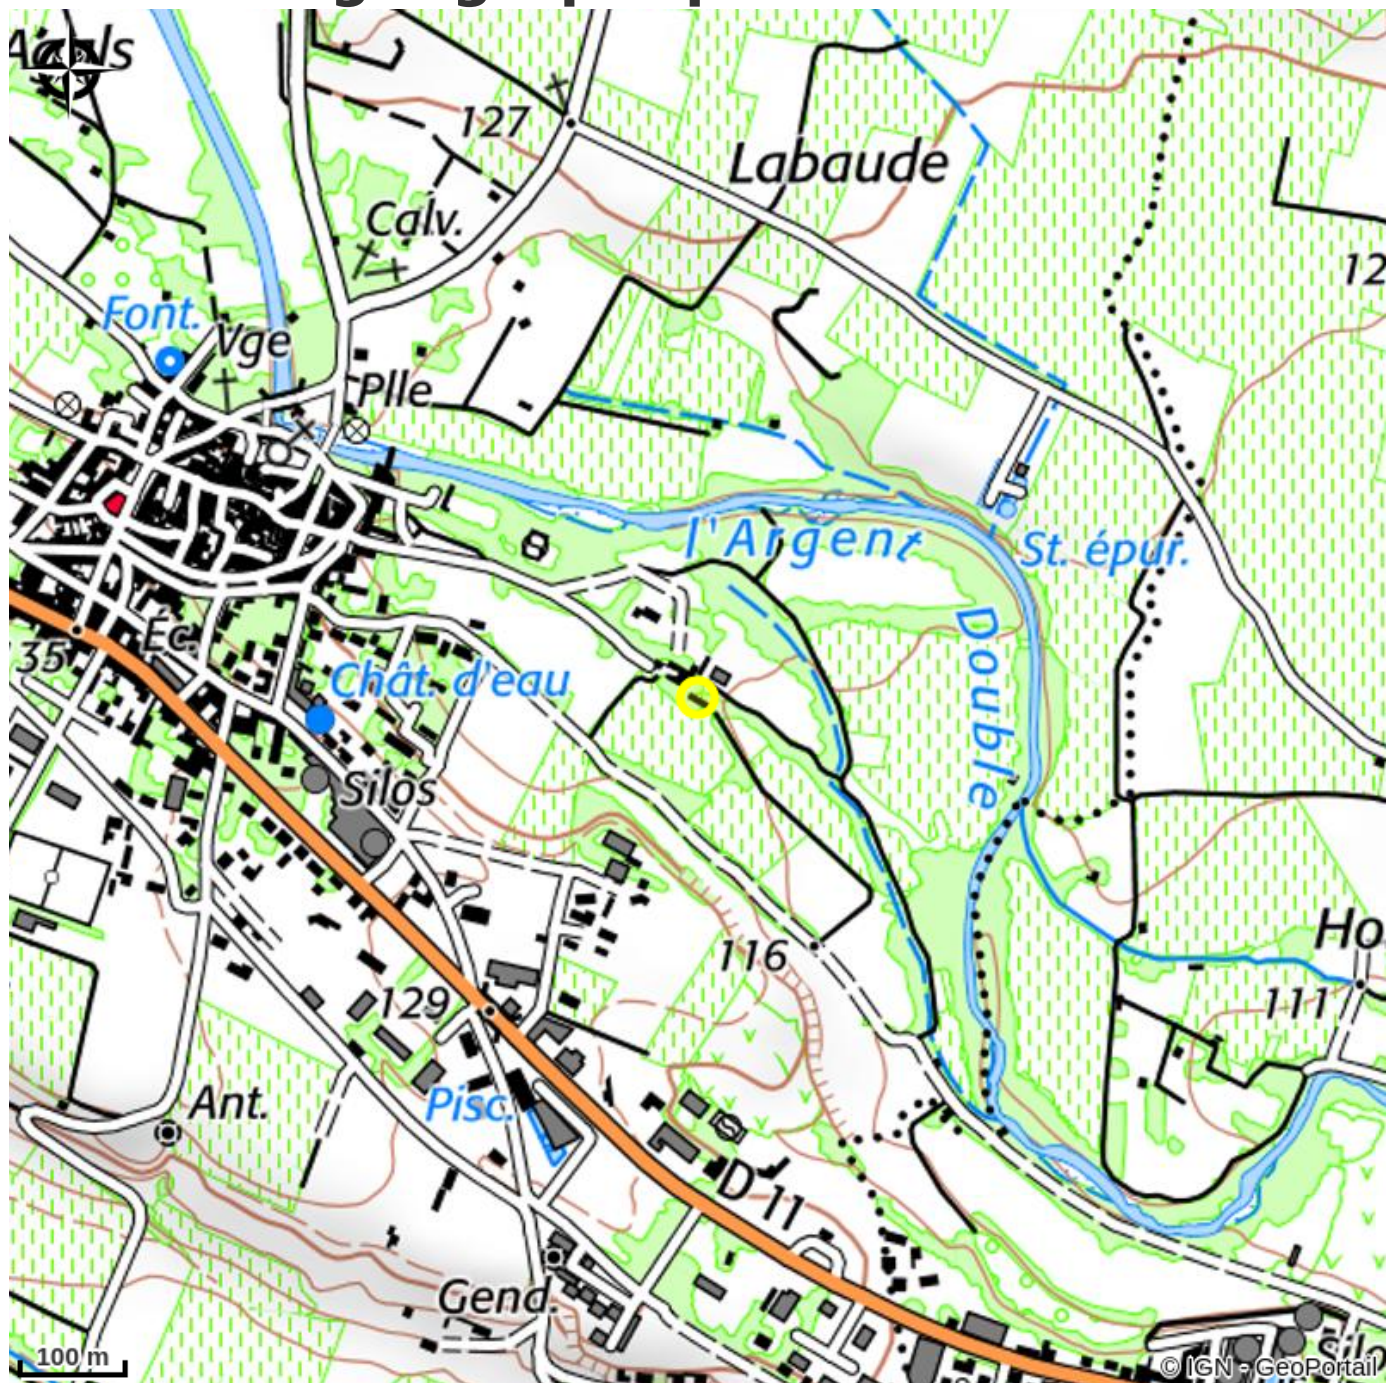

Situation géographique