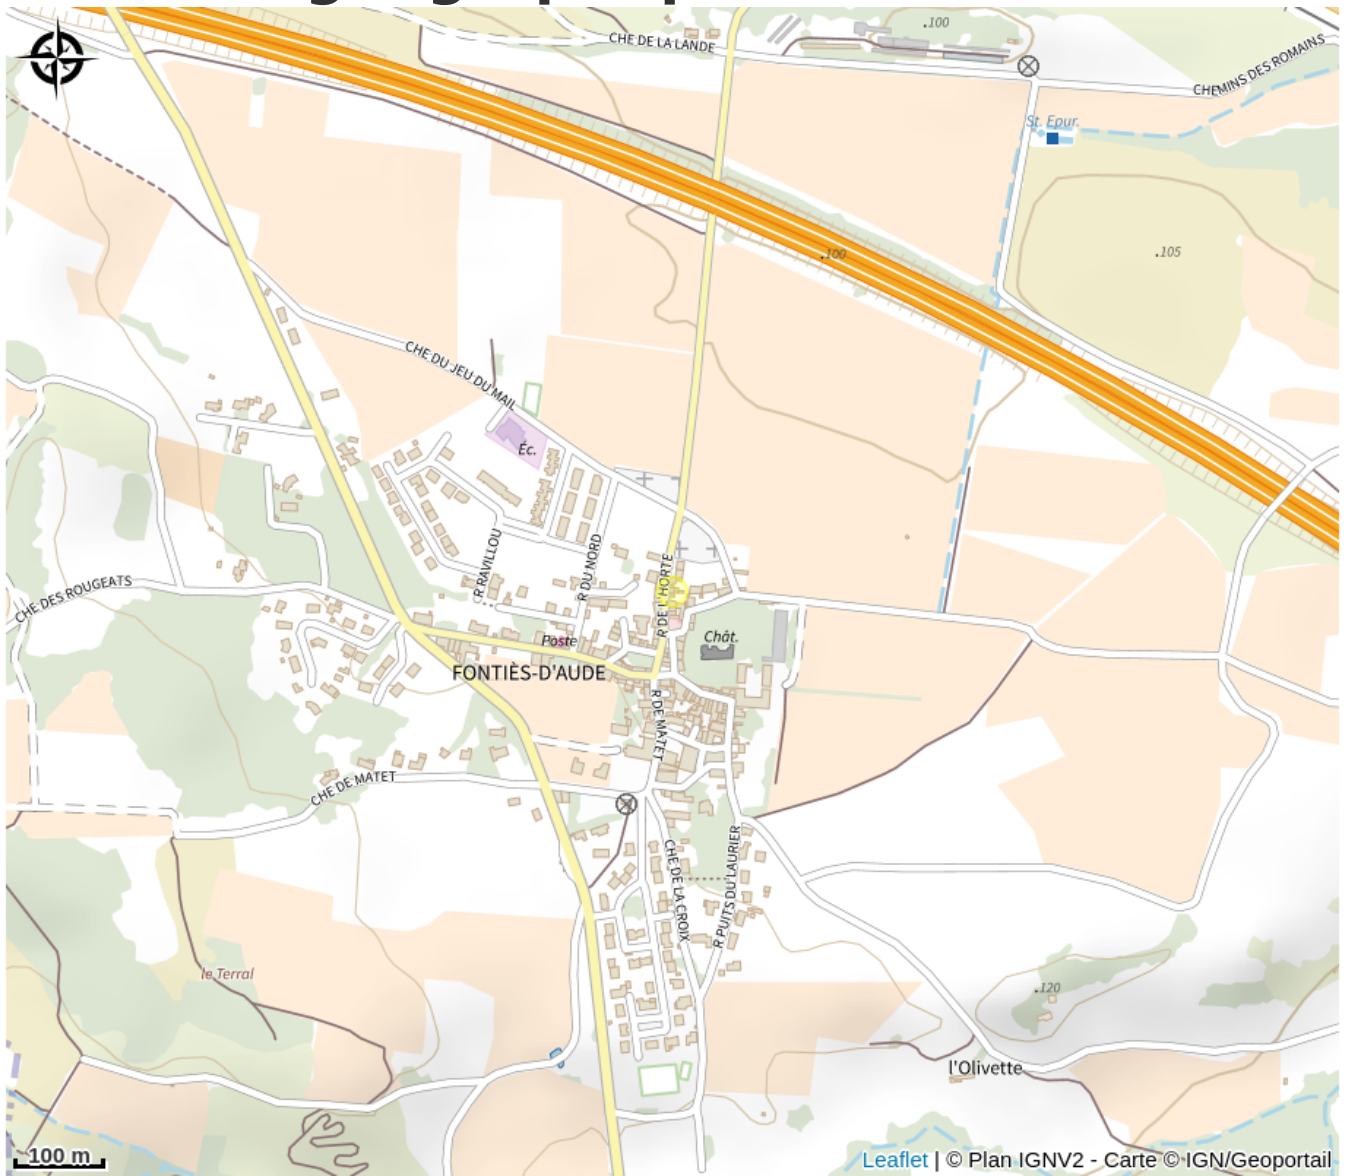

Situation géographique