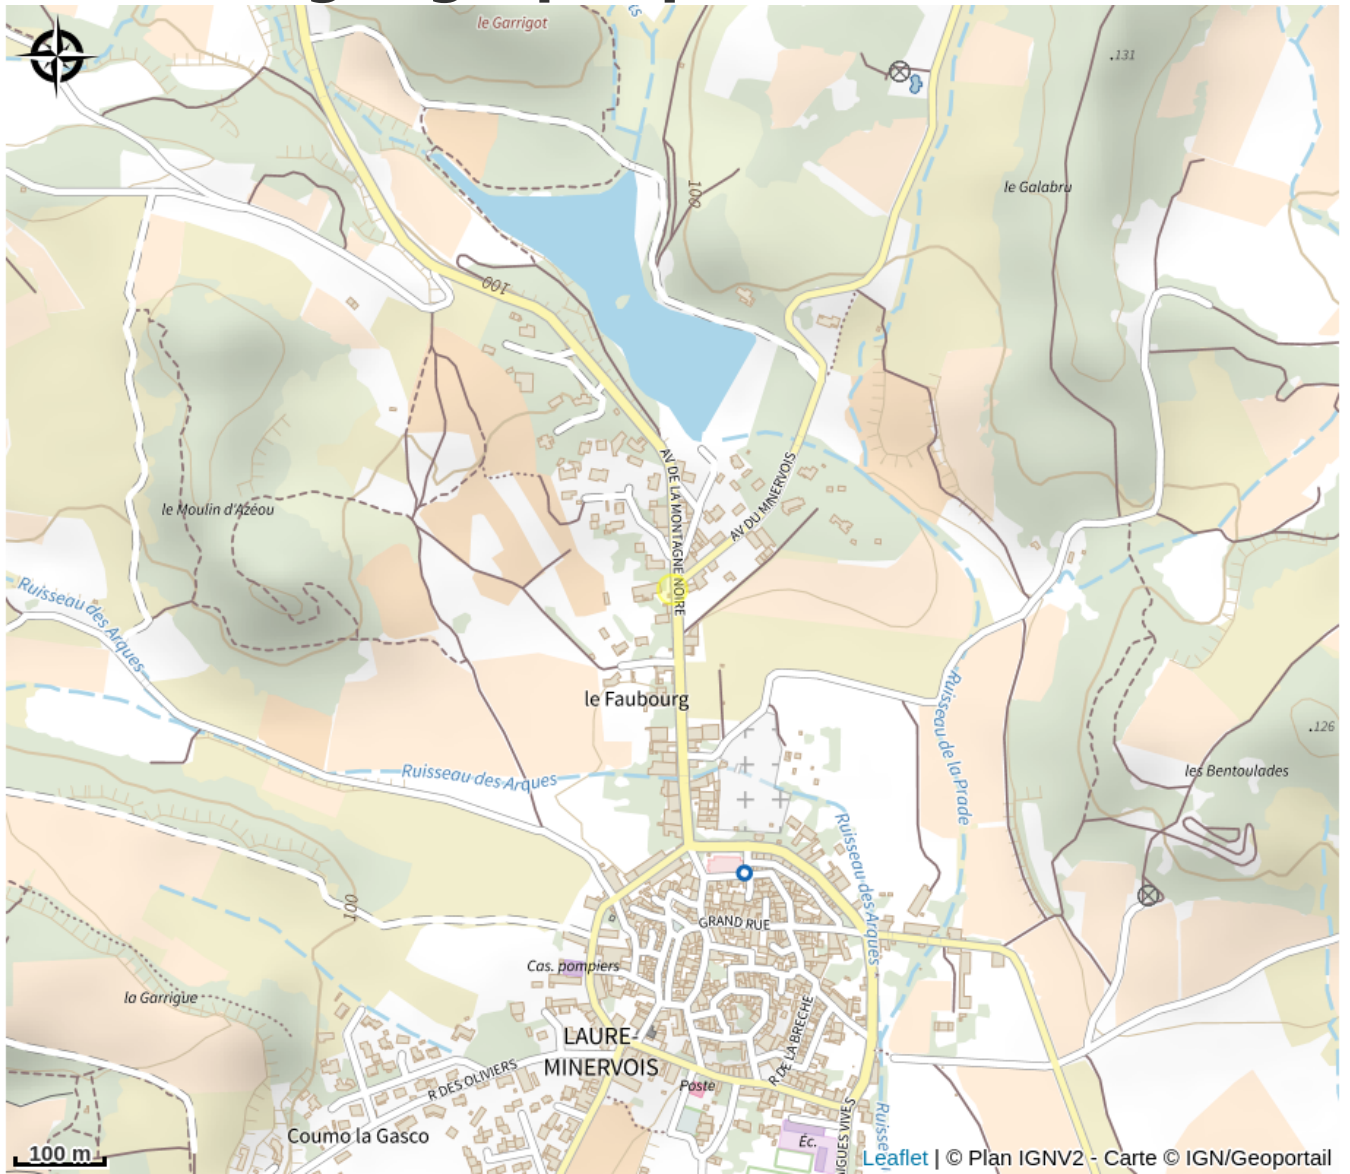

# DOMAINE D'AZEOU - APPARTEMENT

Minervois

Crédit photo : AZEOU CHBRE A

*Grand gîte de 100m<sup>2</sup> au 1er étage pour 5 personnes, situé dans un jardin privé de 300m<sup>2</sup> avec parking et grande terrasse de 40m<sup>2</sup>. Venez dormir à l'intérieur de nos cuves à vin reconverties - imprégnez-vous de l'atmosphère d'une véritable ancienne cave. Situé au bord d'un petit village et seulement à 2 minutes à pieds des commodités, la propriété est adossée à des oliveraies et des vignes et est également située juste en face d'un lac bordé d'arbres avec des aires de pique-nique, une zone de barbecue et un parcours de santé.*

# Description

Grand gîte de 100m<sup>2</sup> au 1er étage pour 5 personnes, situé dans un jardin privé de 300m<sup>2</sup> avec parking et grande terrasse de 40m<sup>2</sup>. Venez dormir à l'intérieur de nos cuves à vin reconverties - imprégnez-vous de l'atmosphère d'une véritable ancienne cave. Situé au bord d'un petit village et seulement à 2 minutes à pieds des commodités, la propriété est adossée à des oliveraies et des vignes et est également située juste en face d'un lac bordé d'arbres avec des aires de pique-nique, une zone de barbecue et un parcours de santé.

# Situation géographique