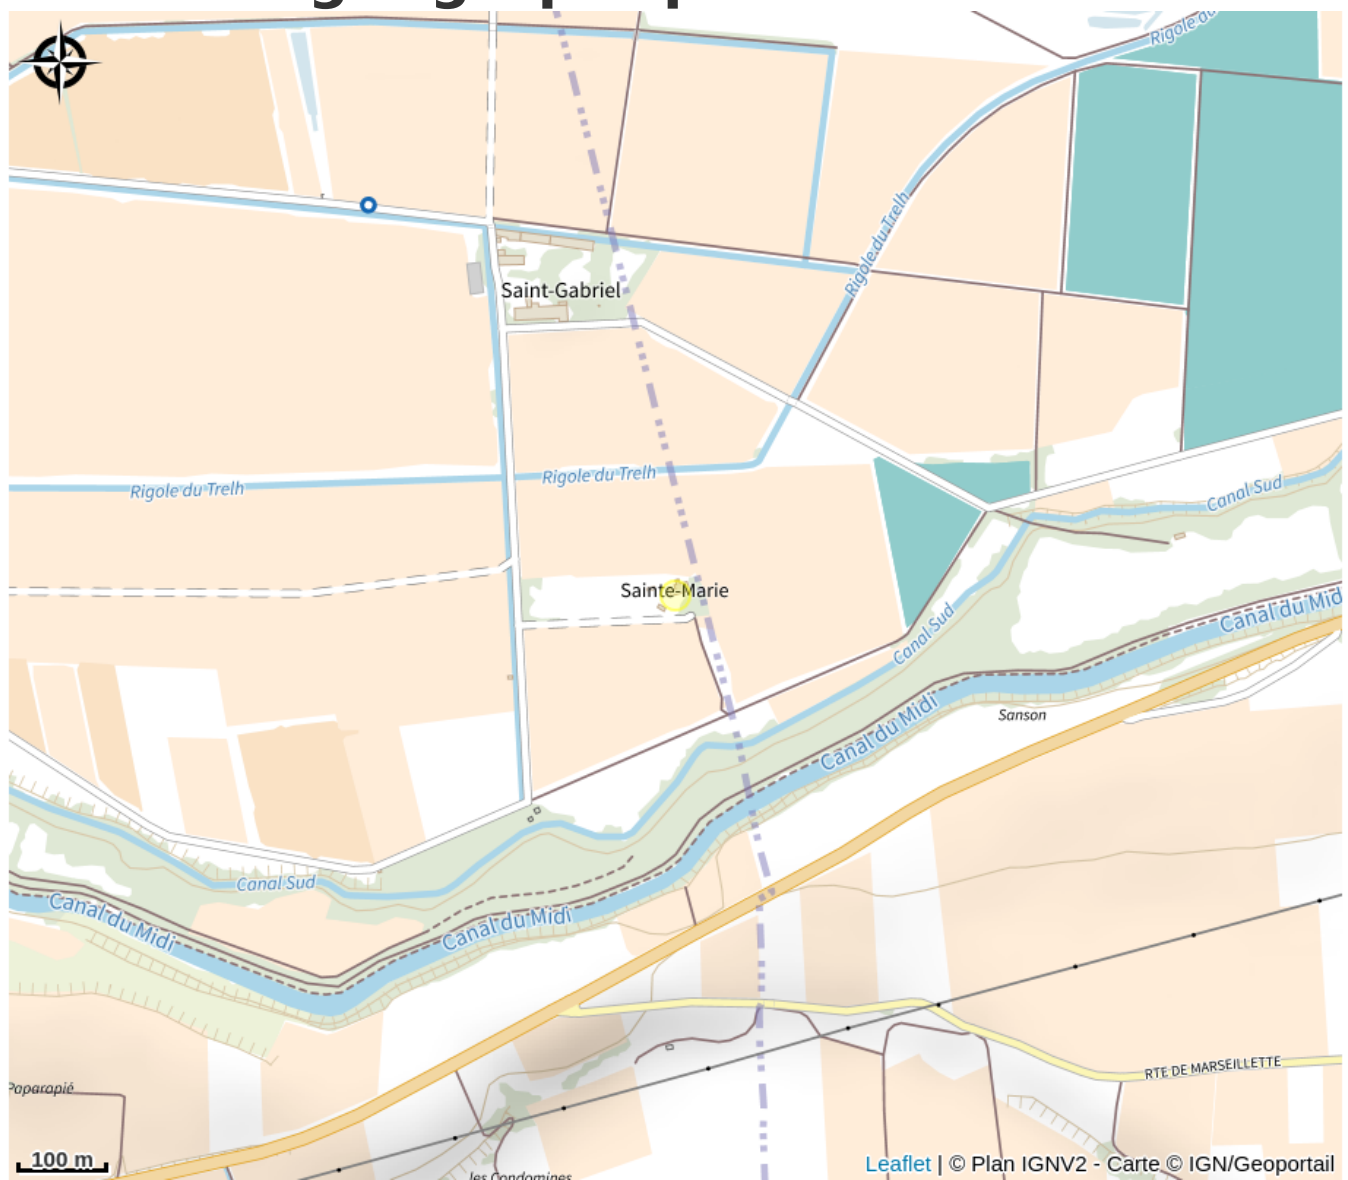

Situation géographique