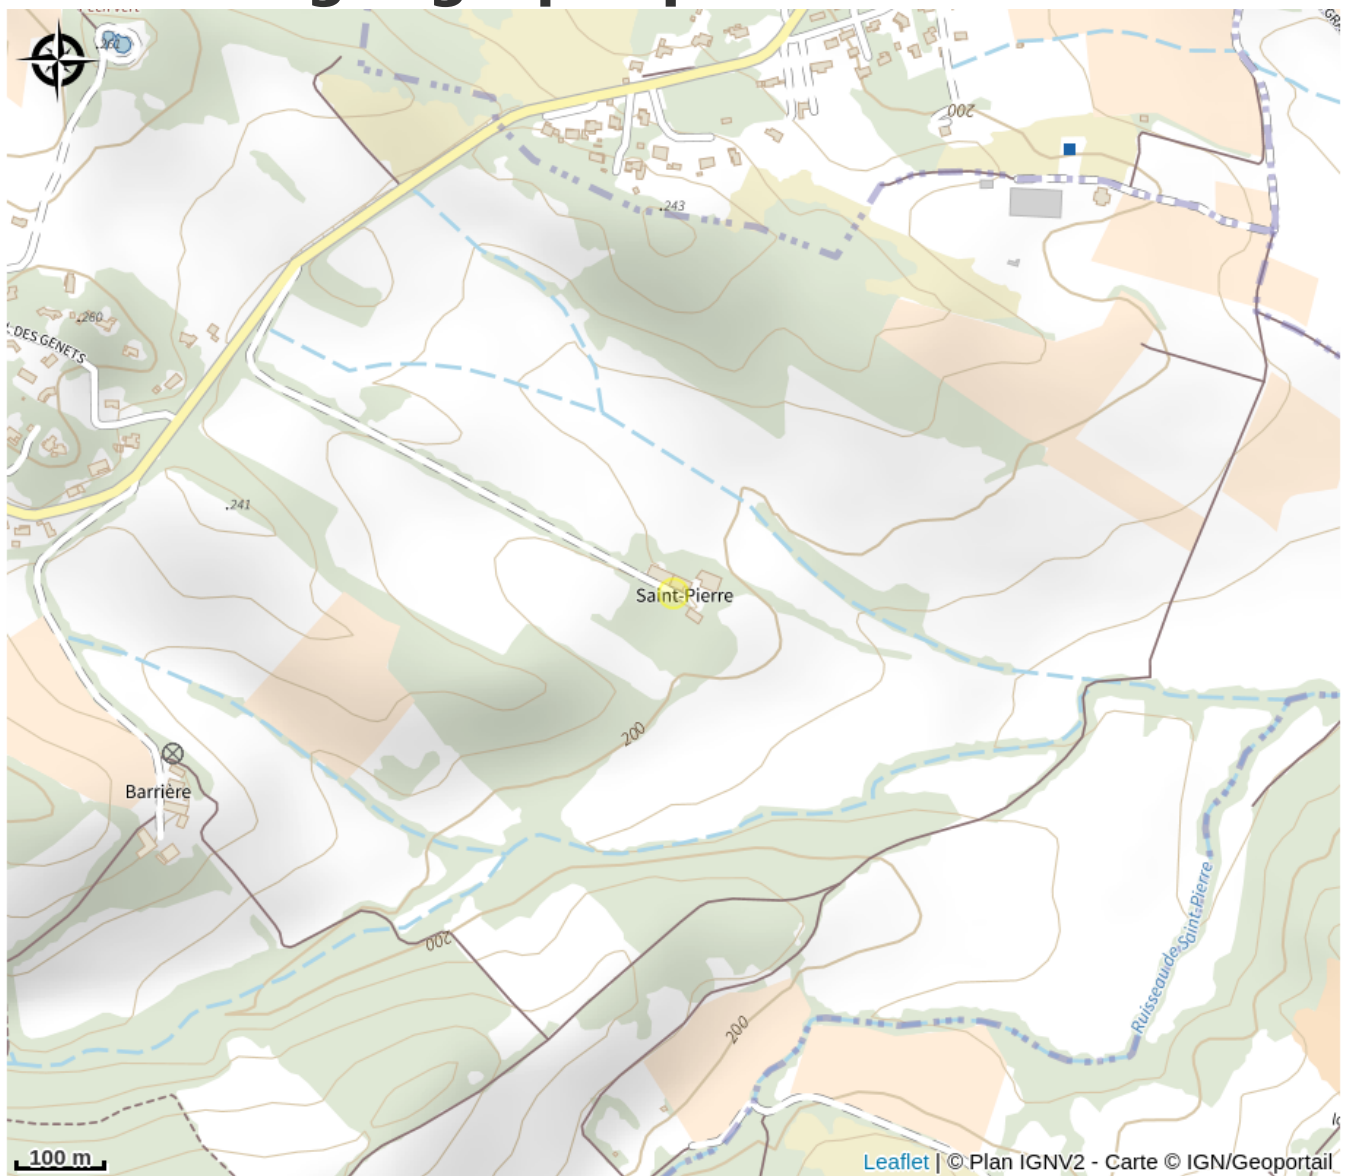

# Description

Dans un domaine de pleine nature à quelques minutes de Carcassonne et sa célèbre Cité Médiévale, vous pourrez séjourner dans un écrin de verdure et de calme idéal pour des vacances reposantes à la campagne. Sa situation vous permettra de visiter tous les attraits de la région à proximité et facilement accessibles: Cité de Carcassonne, Canal du Midi, Le Lac de la Cavayère, Limoux réputé pour sa blanquette et son carnaval, Castelnaudary, les paysages de la Haute-Vallée de l'Aude, les villages atypiques de Rennes-le-Château, Montolieu ou encore les châteaux Cathares de Lastours. Au départ du gîte, vous pourrez arpenter de nombreux chemins à pieds ou à vélo pour découvrir les paysages de la région (jusqu'au Col de la Malepère avec la vue sur les Pyrénées). A 2km, de nombreux commerces sont à votre disposition (épicerie, supérette, tabac-presse, boulangerie, boucherie-charcuterie...). Sur place, le domaine dispose de 80 hectares où vous pourrez vous promener et vous ressourcer. Un jardin privatif avec mobilier de jardin et barbecue est situé devant le gîte rien que pour vous. Les propriétaires vigneronns pourront vous faire déguster leur vin. La maison s'ouvre au rez-de-chaussée sur une entrée privative avec un séjour équipé d'un coin salon avec canapé et TV, une cuisine ouverte toute équipée. A l'étage, une grande chambre avec un lit 160 et une vue sur le jardin. Une salle d'eau indépendante (douche, lavabo). Un WC indépendant. Un coin nuit sur le large palier avec un lit-gigogne pour une à deux personnes maximum. Les draps, les serviettes et le ménage fin de séjour sont inclus. Connexion WIFI. Equipement bébé sur demande. Parking privatif à côté du gîte.

# Situation géographique