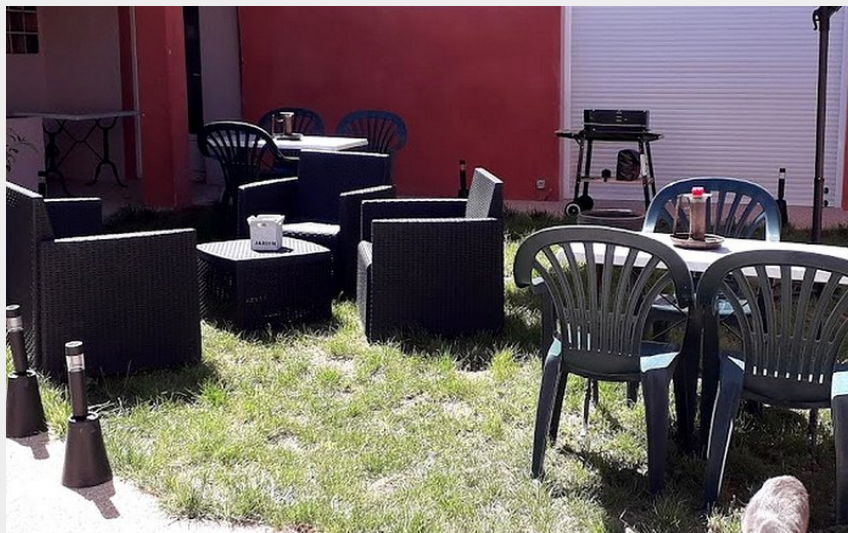

AUX DEUX ELLES

Cabardès

Crédit photo : AUX DEUX ELLES EXT

Chambres d'hôtes avec entrées indépendantes, de 1 à 4 couchages avec patio et/ou terrasse. Possibilité de 2 chambres communicantes (chambre Patio et chambre Terrasse). Petit barbecue à disposition (charbon de bois non fourni).

Infos pratiques

Categorie : Se loger

Type : Hébergement locatif

Description

Chambres d'hôtes avec entrées indépendantes, de 1 à 4 couchages avec patio et/ou terrasse. Possibilité de 2 chambres communicantes (chambre Patio et chambre Terrasse). Petit barbecue à disposition (charbon de bois non fourni).