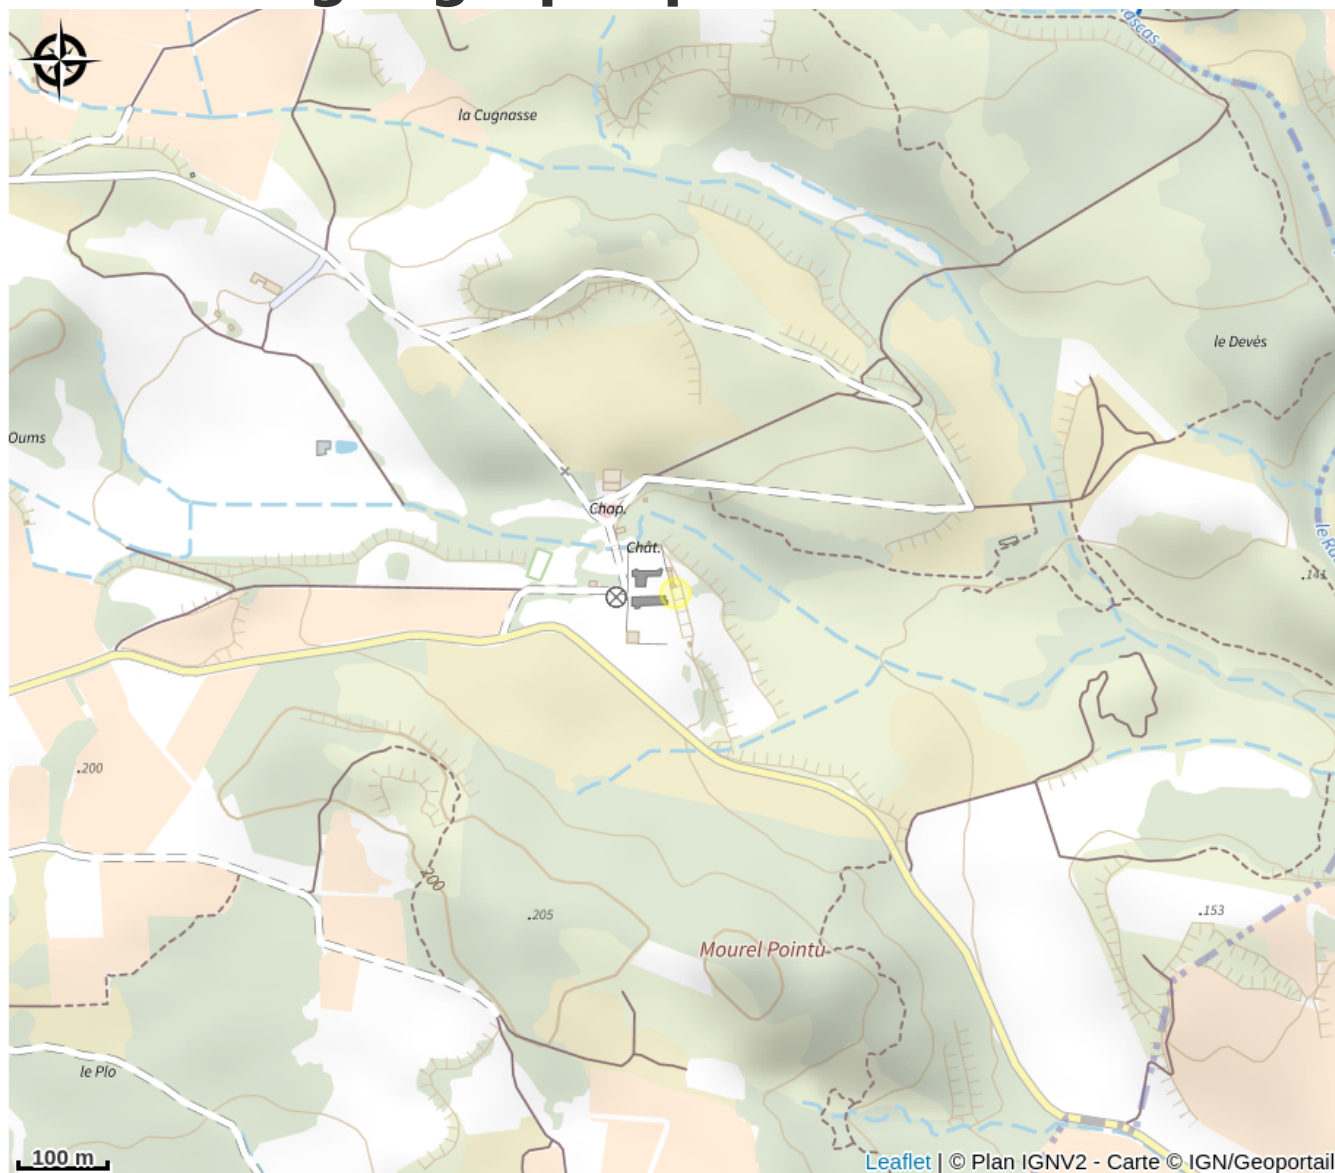

Situation géographique