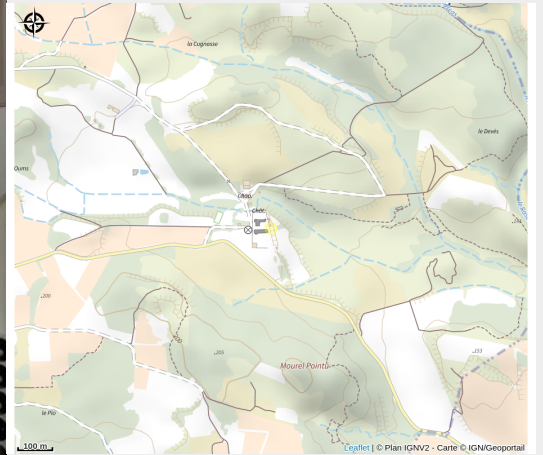

# CHATEAU VILLARLONG

Minervois

Crédit photo : 354725499

# Description

Sur un parc de 100 ha, Château Villarlong se situe à 5km du Canal du Midi et à 10 km de la Cité médiévale de Carcassonne. Il propose à la location 13 appartements et gîtes, et dispose, sur place, d'une piscine à débordement, un court de tennis. Le château est entouré de 7 ha de vignes et une chapelle du IXe siècle est érigée juste en face. Les appartements et villas, indépendants, sont assortis de murs en pierres apparentes et de poutres apparentes. Tous les appartements, outre une cuisine entièrement équipée, disposent chacun d'une grande terrasse ou d'un jardin privé, d'une cheminée à foyer ouvert dans le salon et d'une vue sur le domaine du château. Petit-déjeuner buffet sur demande. Restaurant sur place.

# Situation géographique