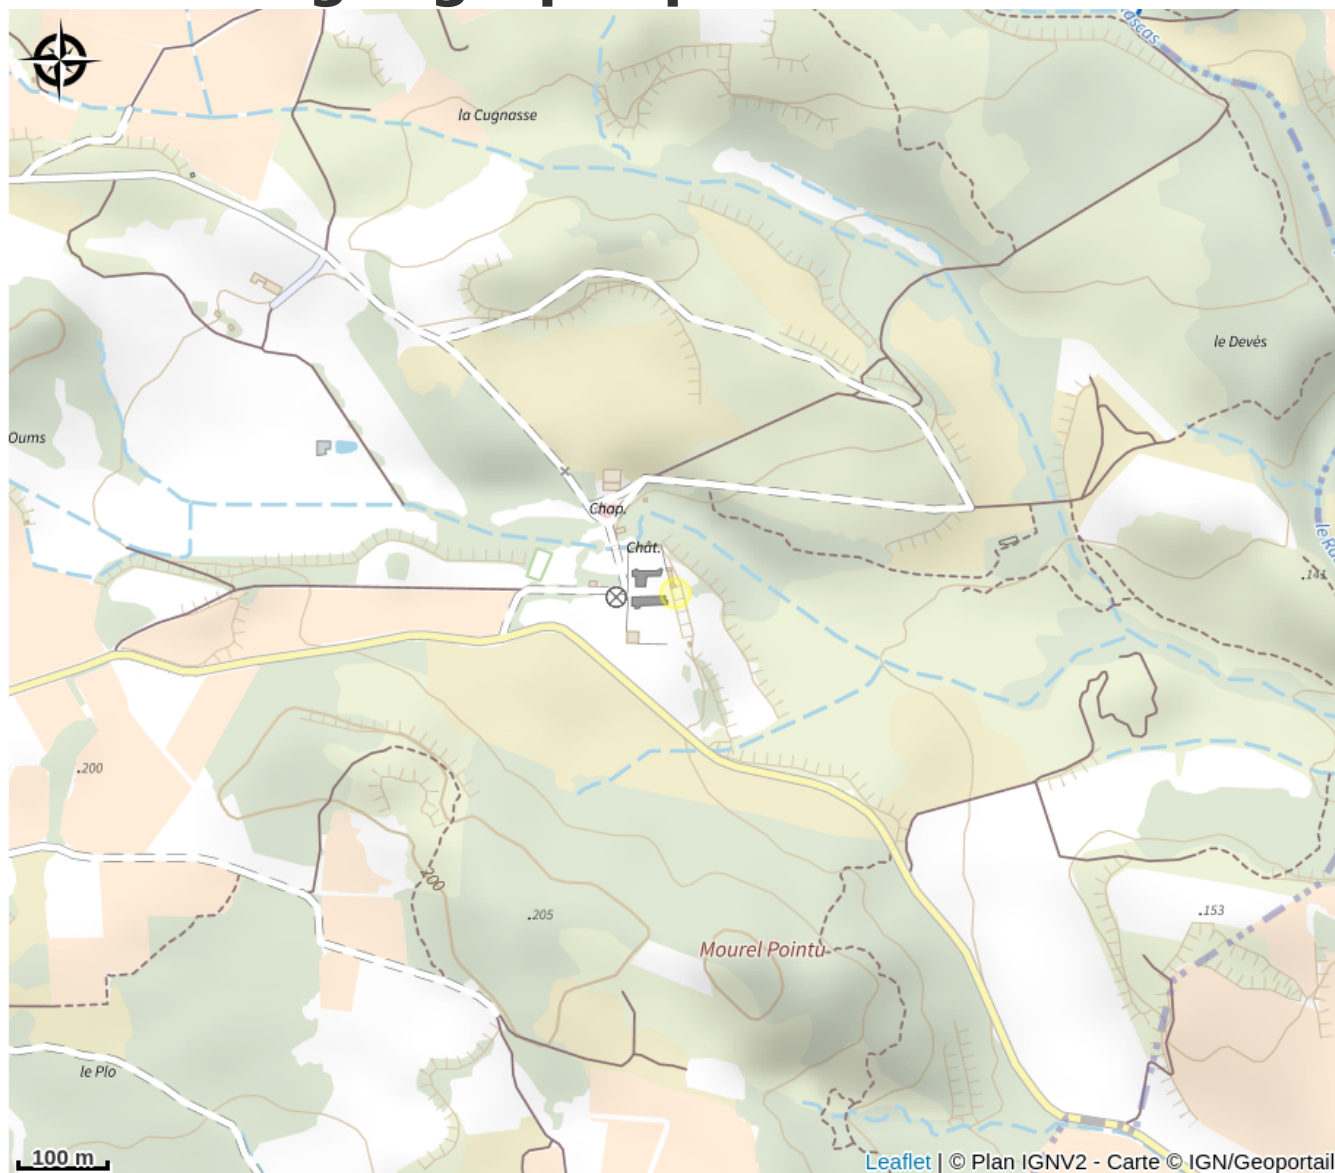

# Description

Sur un parc de 100 ha, Château Villarlong se situe à 5km du Canal du Midi et à 10 km de la Cité médiévale de Carcassonne. Il propose à la location 13 appartements et gîtes, et dispose, sur place, d'une piscine à débordement, un court de tennis. Le château est entouré de 7 ha de vignes et une chapelle du IXe siècle est érigée juste en face. Les appartements et villas, indépendants, sont assortis de murs en pierres apparentes et de poutres apparentes. Tous les appartements, outre une cuisine entièrement équipée, disposent chacun d'une grande terrasse ou d'un jardin privé, d'une cheminée à foyer ouvert dans le salon et d'une vue sur le domaine du château. Petit-déjeuner buffet sur demande. Restaurant sur place.

# Situation géographique