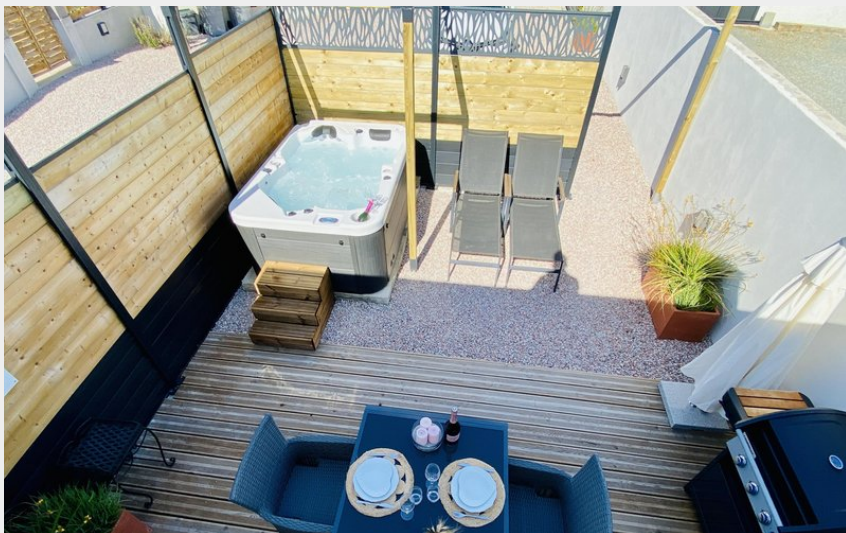

GITE & SPA LE VILLEMACHOIS

Cabardès

Crédit photo : Gîte & SPA Le Villemachois_6 (Gîte de France Aude)

Infos pratiques

Categorie : Se loger

Type : Hébergement locatif

Description

Bienvenue au Gîte et SPA Le Villemachois ! Ce petit nid pour deux vous accueille pour un séjour à 15 minutes de la célèbre Cité Médiévale. Villemoustaussou est un village aux portes de Carcassonne et possède toutes les commodités sur place: épicerie, restaurants, pharmacie, commerces de bouche.. Sa situation est idéale pour profiter pleinement des attraits de la région tout en bénéficiant du calme des environs. A moins d'une demi-heure du gîte vous pourrez découvrir tous les joyaux de notre beau département: le Canal du Midi, les villages typiques du Minervois, les paysages magnifiques de la Montagne Noire, les châteaux Cathares de Lastours et Saissac ou encore le Lac de la Cavayère. Sur place, vous pourrez profiter de belles promenades pédestres ou à vélo. Le gîte dispose d'une terrasse entièrement privative avec mobilier de jardin et un barbecue (sur demande) où vous pourrez flâner sous le soleil du Midi tout en profitant de moments de convivialité ! Le parking est privatif et sécurisé à l'intérieur de la propriété des hôtes. Moments de bien-être assurés pendant votre séjour grâce au SPA 2 places privatif au gîte, détente et relaxation seront au rendez-vous. Gîte de plain-pied et indépendant de la maison des propriétaires comprenant un séjour climatisé avec une cuisine toute équipée, un coin salon avec canapé-lit 160x190cm pour 2 personnes supplémentaires et une TV ainsi qu'une table à manger. Le séjour s'ouvre directement sur la terrasse. Une chambre avec une literie en 160x200 et une salle d'eau attenante avec machine à laver, douche à l'italienne, une vasque et un WC. Connexion WIFI dans le gîte. Equipement bébé sur demande. Services tout compris (draps, serviettes et ménage fin de séjour). Local vélo sur place. Nos amis les animaux sont acceptés moyennant un supplément de 30€ pour 1 animal.