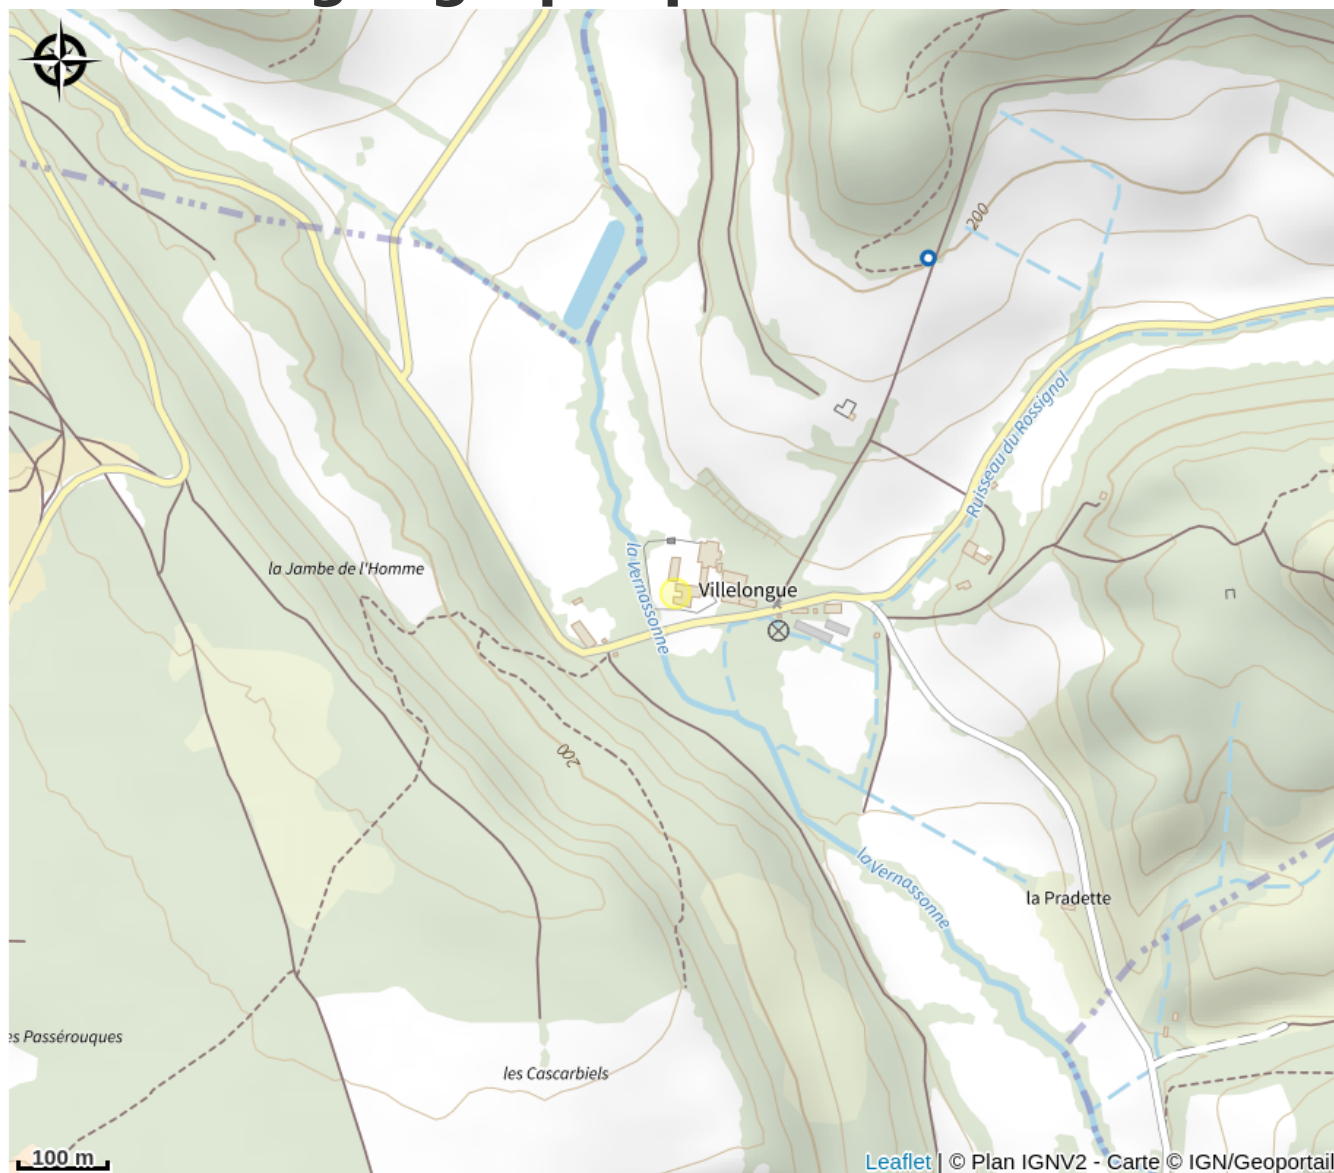

Situation géographique