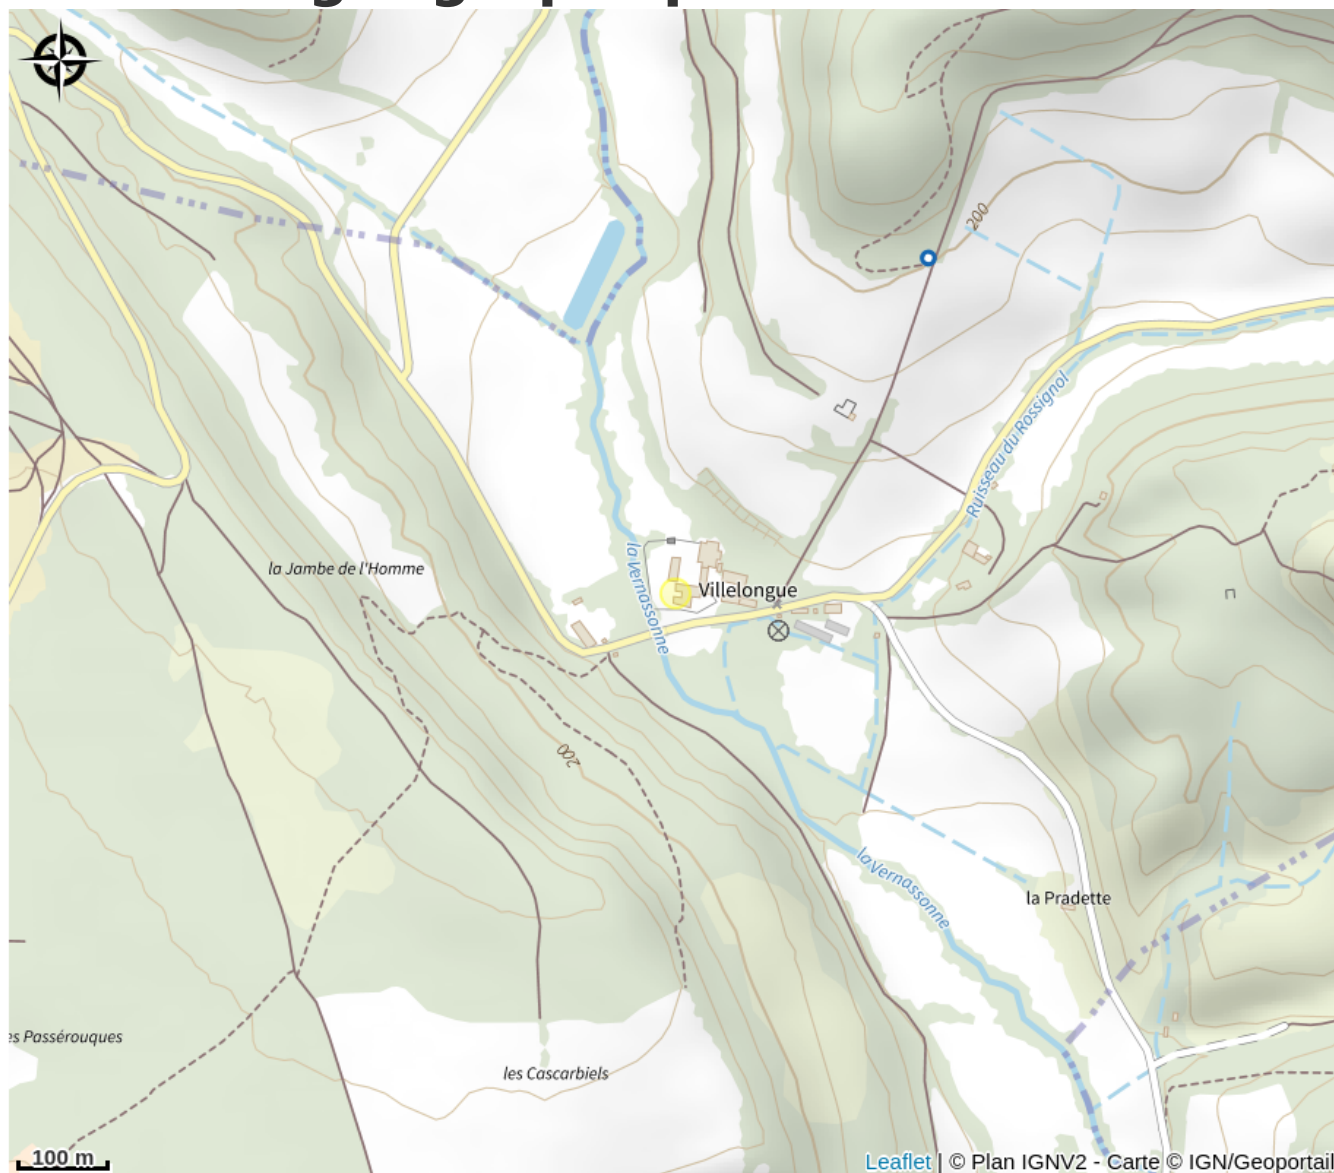

# Description

Entre Montagne Noire et Pays Cathare et en plein coeur de l'Abbaye de Villelongue où vous contemplerez ses 800 ans d'histoire, vous séjournerez dans le gîte La Maison d'Albert. Pendant votre séjour, l'accès aux jardins de l'abbaye est en libre accès pour vous. Les amateurs de patrimoine apprécieront l'architecture et le long passé que témoigne cette abbaye pendant que les amateurs de méditation s'offriront un bain de calme et de sérénité dans le jardin arboré entouré de la faune et la flore de la région. L'accès au gîte est privatif et indépendant et en toute intimité, vous disposerez d'une grande terrasse privative avec mobilier de jardin et barbecue pour animer vos repas. Une place de parking privatif est disponible à l'intérieur du gîte. Sa situation est idéale puisque vous serez à moins d'une demie heure de route des principales attractions du département: Cité de Carcassonne, Abbaye de St-Papoul, Châteaux Cathares de Saissac, le village du livre de Montolieu ou encore la célèbre Cascade d'Alzeau. De nombreuses randonnées sont à faire autour du gîte. Le ruisseau la Vernassonne qui passe juste à côté de l'Abbaye est un lieu idéal pour se ressourcer mais aussi pour pêcher à certains endroits. La Maison d'Albert est un gîte authentique et atypique conforme à l'esprit historique de l'Abbaye de Villelongue. Gîte comprenant au rez-de-chaussée un séjour avec une cuisine toute équipée, une table à manger ainsi qu'un salon avec canapé et fauteuils devant la TV et la cheminée. A l'étage, une chambre avec un lit 140 avec radiateur électrique. Une deuxième chambre avec deux lits en 90 pouvant se rapprocher avec chauffage par l'insert de la cheminée. Une salle d'eau indépendante avec une douche. Un WC indépendant. Connexion WIFI. Equipement bébé sur demande. Tous les services sont inclus sauf le ménage fin de séjour en supplément à 50€.

# Situation géographique