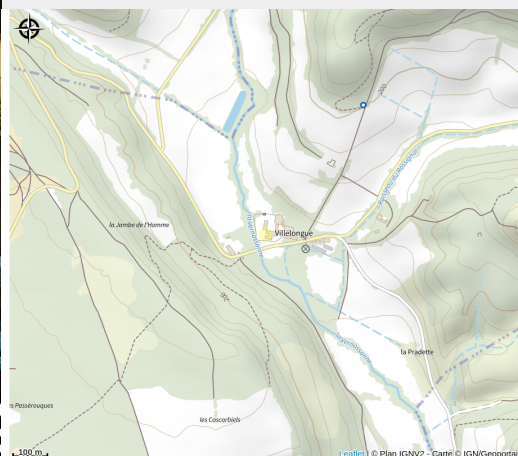

LA MAISON D'ALBERT

Cabardès

Infos pratiques

Categorie : Se loger

Type : Hébergement locatif