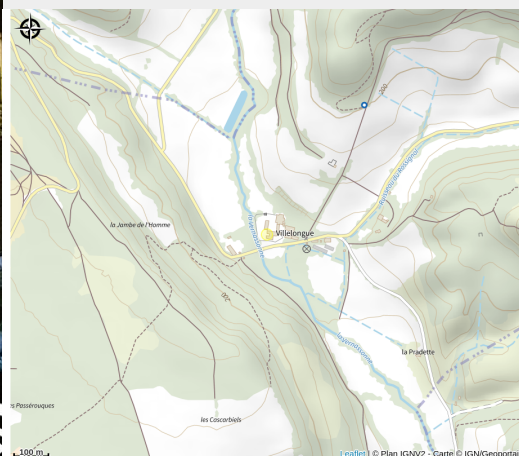

LA MAISON D'ALBERT

Cabardès

Infos pratiques

Categorie : Se loger

Type : Hébergement locatif

Description

Entre Montagne Noire et Pays Cathare et en plein coeur de l'Abbaye de Villelongue où vous contemplez ses 800 ans d'histoire, vous séjournerez dans le gîte La Maison d'Albert. Pendant votre séjour, l'accès aux jardins de l'abbaye est en libre accès pour vous. Les amateurs de patrimoine apprécieront l'architecture et le long passé que témoigne cette abbaye pendant que les amateurs de méditation s'offriront un bain de calme et de sérénité dans le jardin arboré entouré de la faune et la flore de la région. L'accès au gîte est privatif et indépendant et en toute intimité, vous disposerez d'une grande terrasse privative avec mobilier de jardin et barbecue pour animer vos repas. Une place de parking privatif est disponible à l'intérieur du gîte. Sa situation est idéale puisque vous serez à moins d'une demie heure de route des principales attractions du département: Cité de Carcassonne, Abbaye de St-Papoul, Châteaux Cathares de Saissac, le village du livre de Montolieu ou encore la célèbre Cascade d'Alzeau. De nombreuses randonnées sont à faire autour du gîte. Le ruisseau la Vernassonne qui passe juste à côté de l'Abbaye est un lieu idéal pour se ressourcer mais aussi pour pêcher à certains endroits. La Maison d'Albert est un gîte authentique et atypique conforme à l'esprit historique de l'Abbaye de Villelongue. Gîte comprenant au rez-de-chaussée un séjour avec une cuisine toute équipée, une table à manger ainsi qu'un salon avec canapé et fauteuils devant la TV et la cheminée. A l'étage, une chambre avec un lit 140 avec radiateur électrique. Une deuxième chambre avec deux lits en 90 pouvant se rapprocher avec chauffage par l'insert de la cheminée. Une salle d'eau indépendante avec une douche. Un WC indépendant. Connexion WIFI. Equipement bébé sur demande. Tous les services sont inclus sauf le ménage fin de séjour en supplément à 50€.