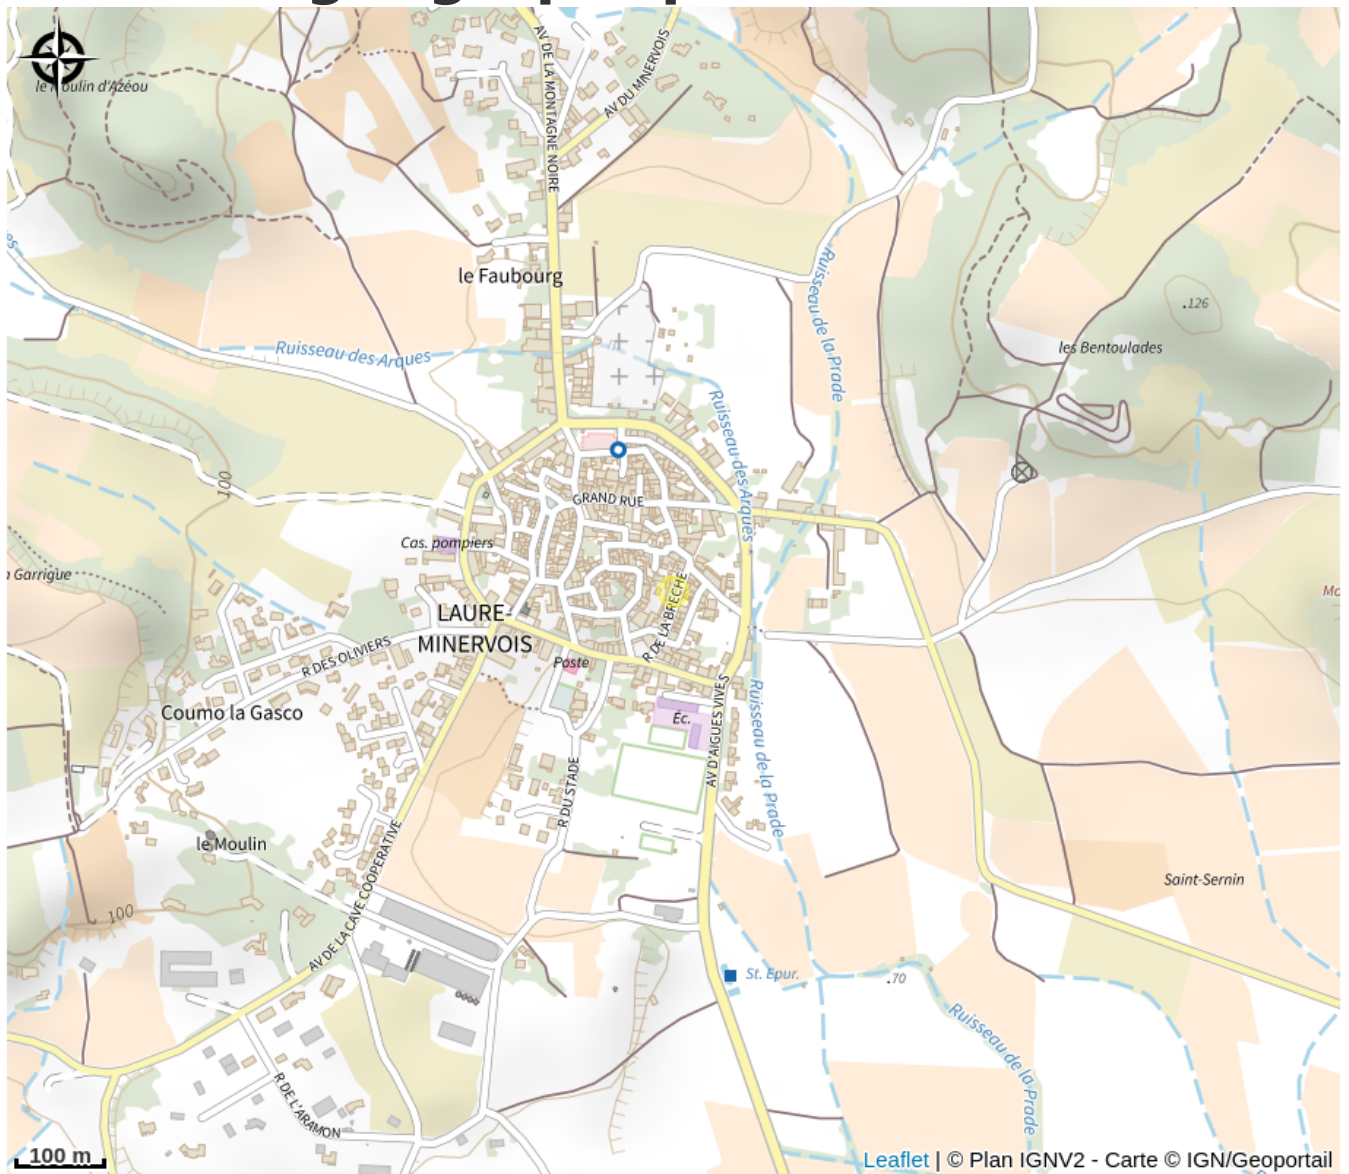

Situation géographique