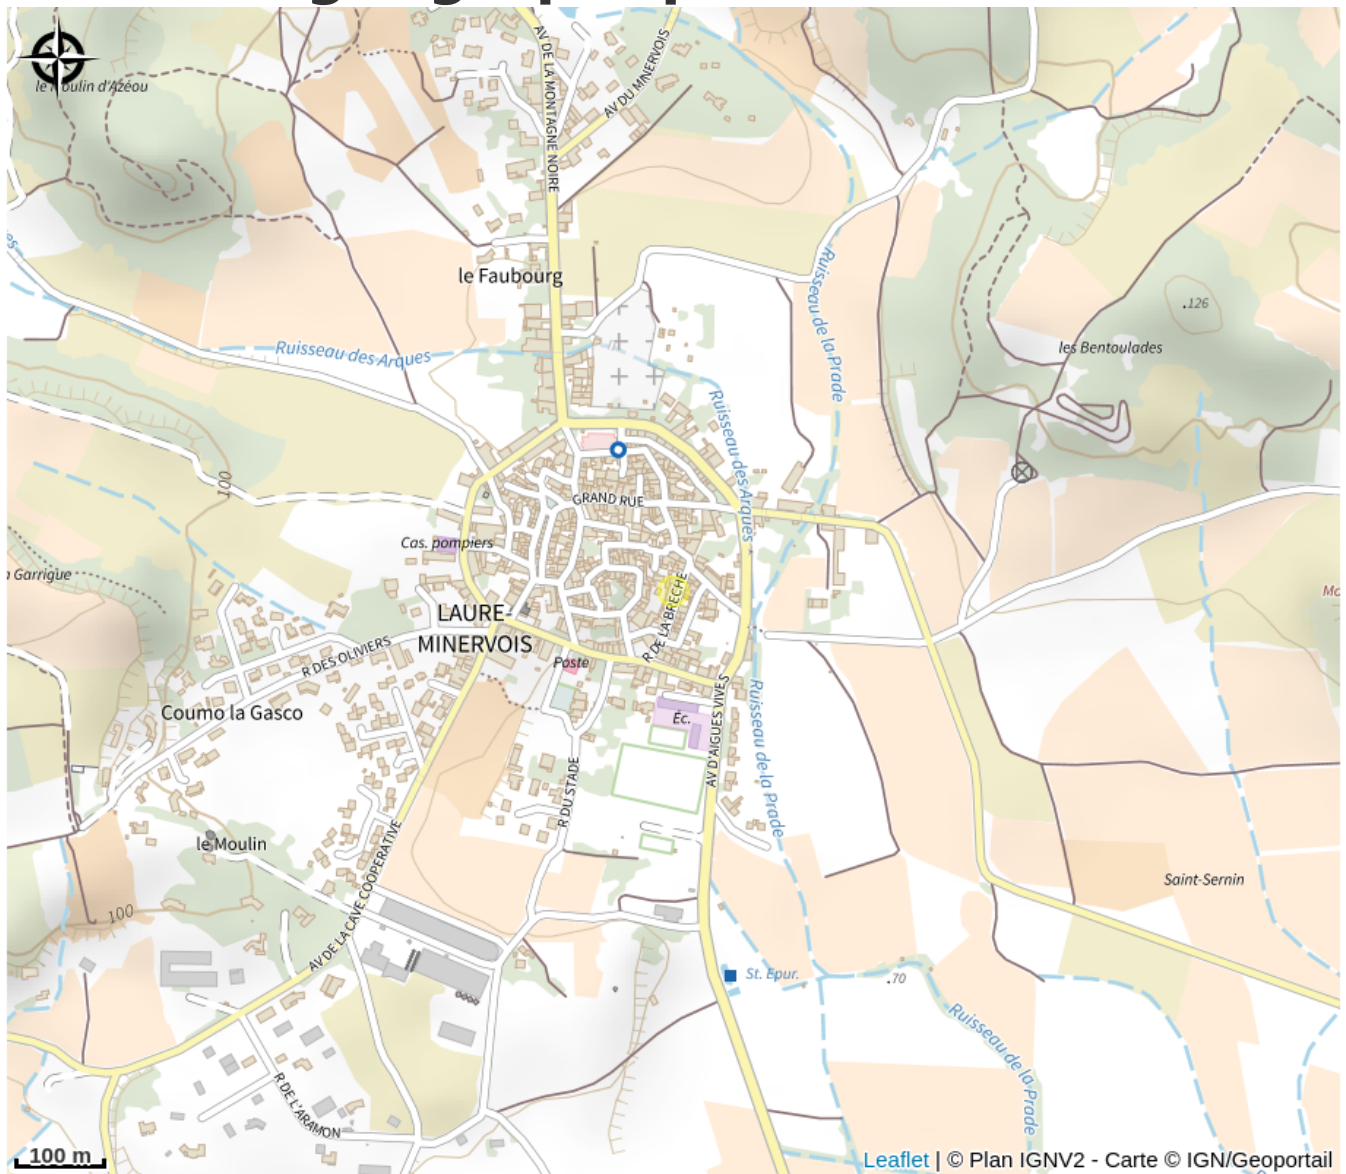

Situation géographique