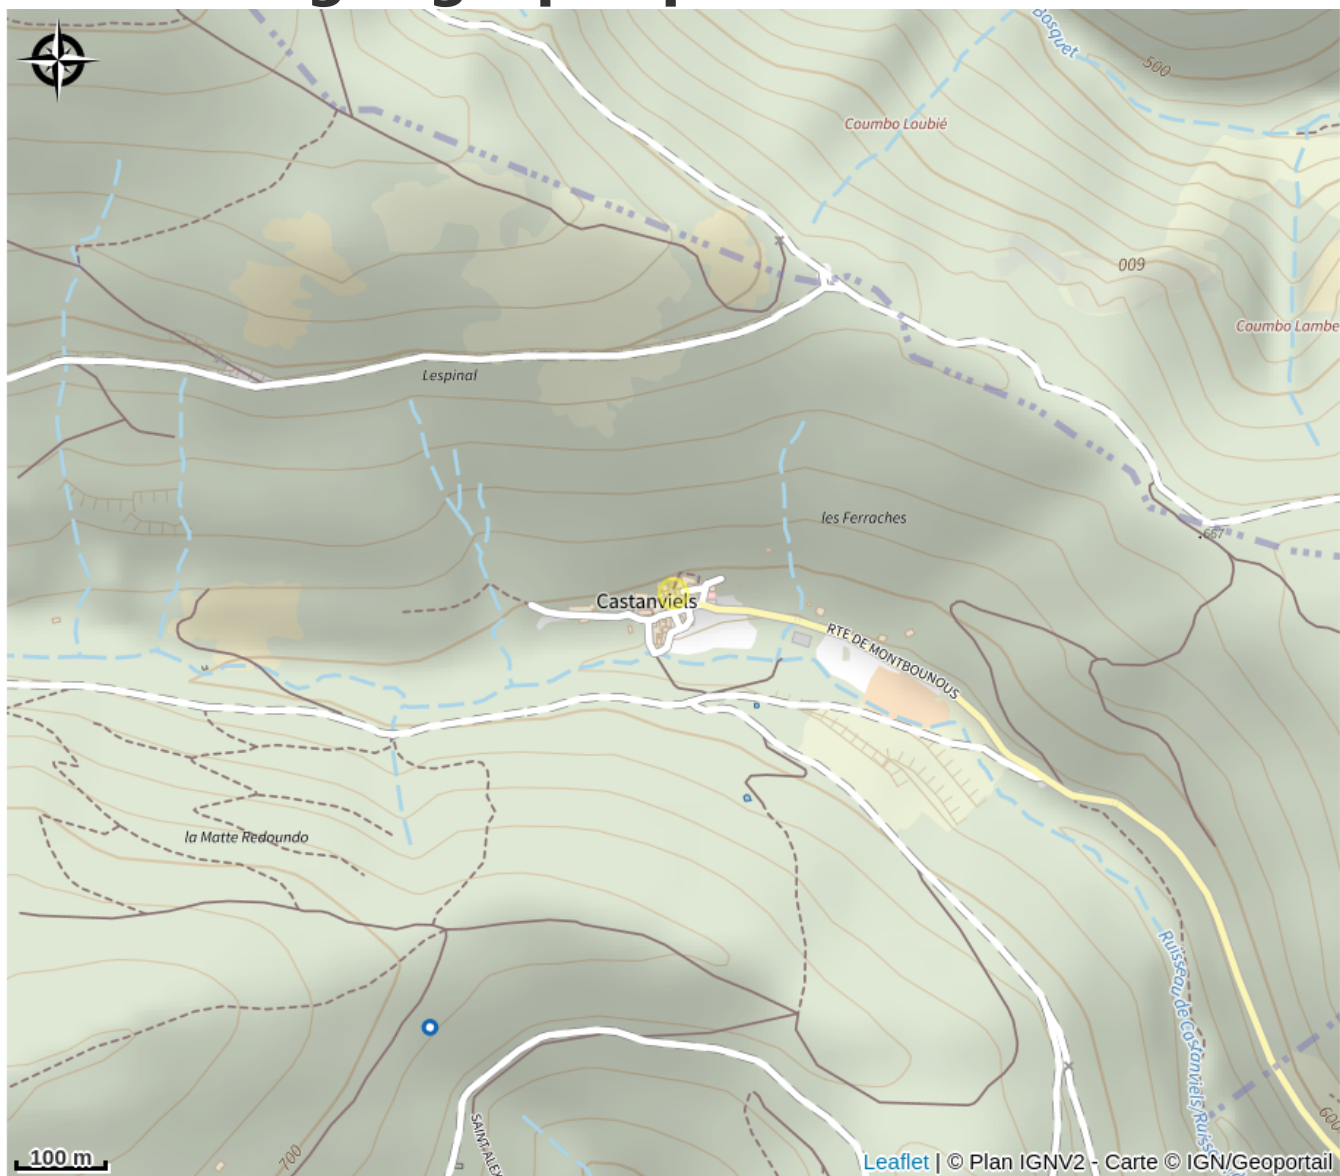

Situation géographique