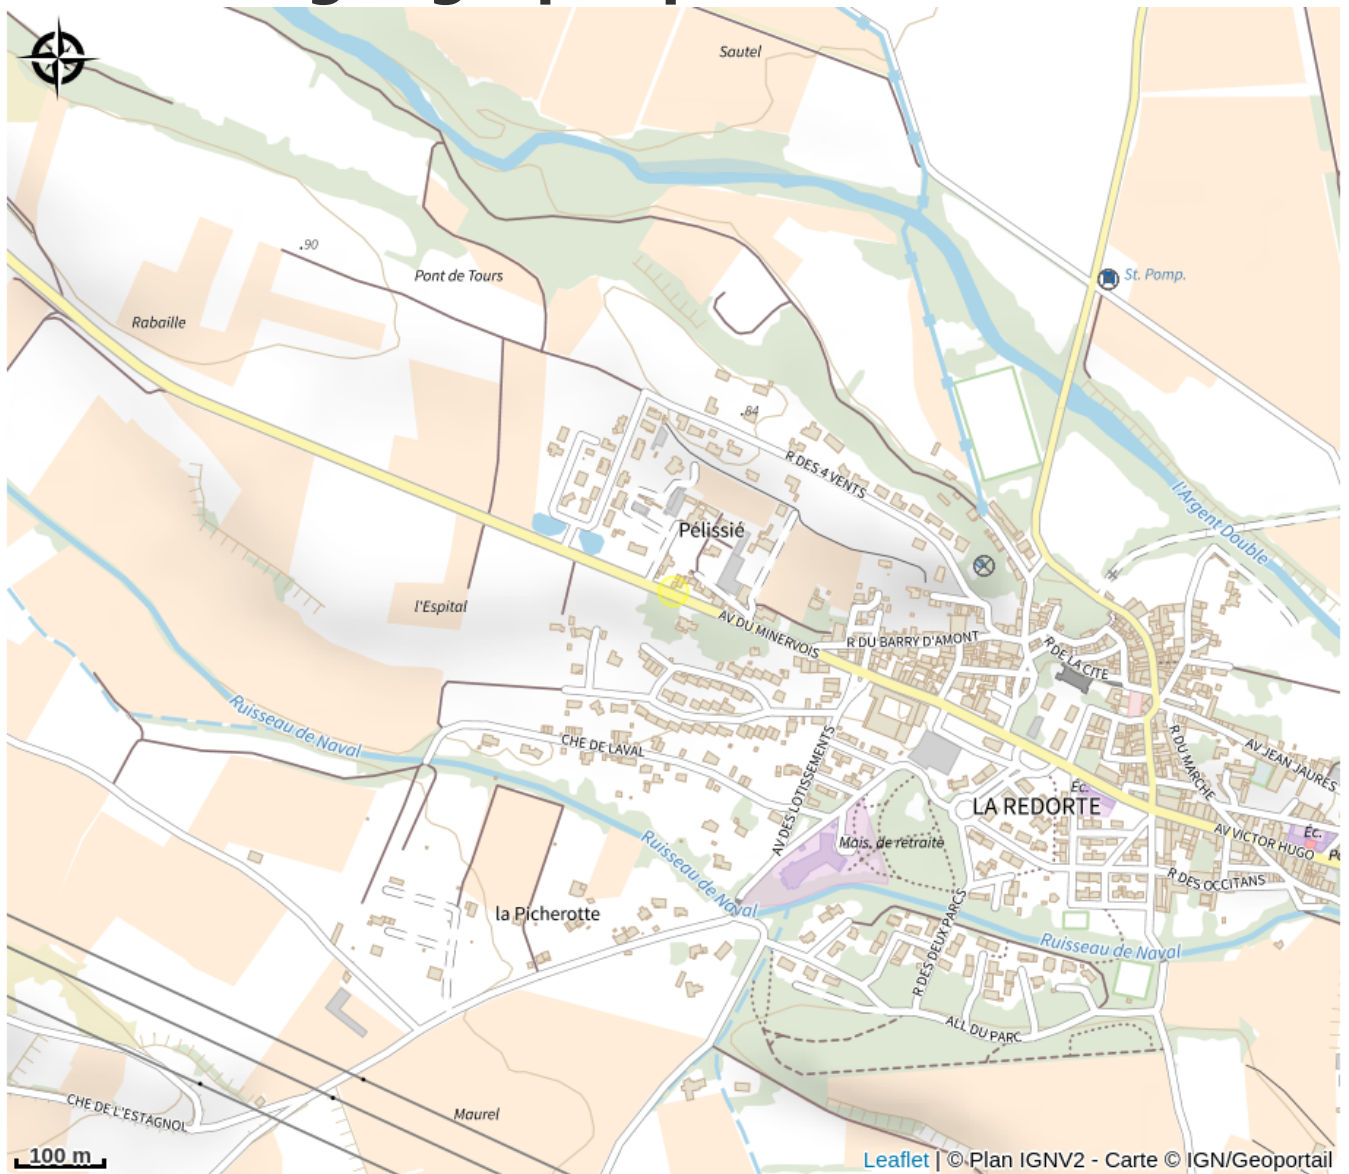

LA CLOSERIE - L'OLIVIER

Canal du midi

Infos pratiques

Categorie : Se loger

Type : Hébergement locatif

Description

Dans un village du Minervois tout proche des sites remarquables de Caunes et Minerve et de la base nautique du lac de Jouarres, vous aurez plaisir à séjourner dans cet ensemble touristique familial, véritable oasis de verdure, de fleurs et de fraîcheur. Piscine commune sur place (10X4.50). Terrasse privative. Gîte non fumeur.

Situation géographique

Toutes les infos pratiques

Contact

Téléphone fixe :
+33 4 68 90 60 24

Adresse :
11700 LA REDORTE
thice1@gmail.com
<http://www.la-closerie.com/gites.php>