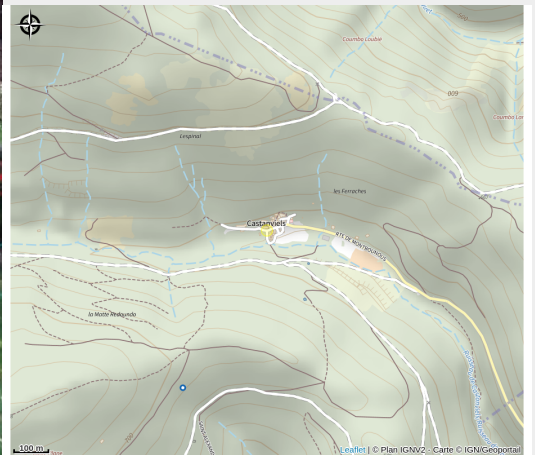

LA CERISAIE

Montagne Noire

Infos pratiques

Categorie : Se loger

Type : Hébergement locatif

Description

Gîte de type chalet entièrement indépendant, situé sur un cadre de pleine nature et de moyenne montagne au coeur d'une région forestière, parcourue de balades pedestres et VTT, entre cerisiers et chataigniers. Gite idéal pour se reposer. Grand terrain (2500m²) en pelouse, ombragé partiellement clos avec salon de jardin et grand barbecue. Portique enfant et table de ping pong. Restaurants et commerces à 15mn, Carcassonne à 45mn. Au rez de chaussée: Une buanderie et une salle de jeux avec un billard et un baby-foot. A l'étage: Un séjour bien équipé donnant sur une terrasse de 8m², cuisine et cheminée (bois fourni 1/2m³),salle d'eau. WC indépendant. 2 chambres avec 2 lits 140. Chauffage électrique en supplément. Connexion WIFI. Parking privé.