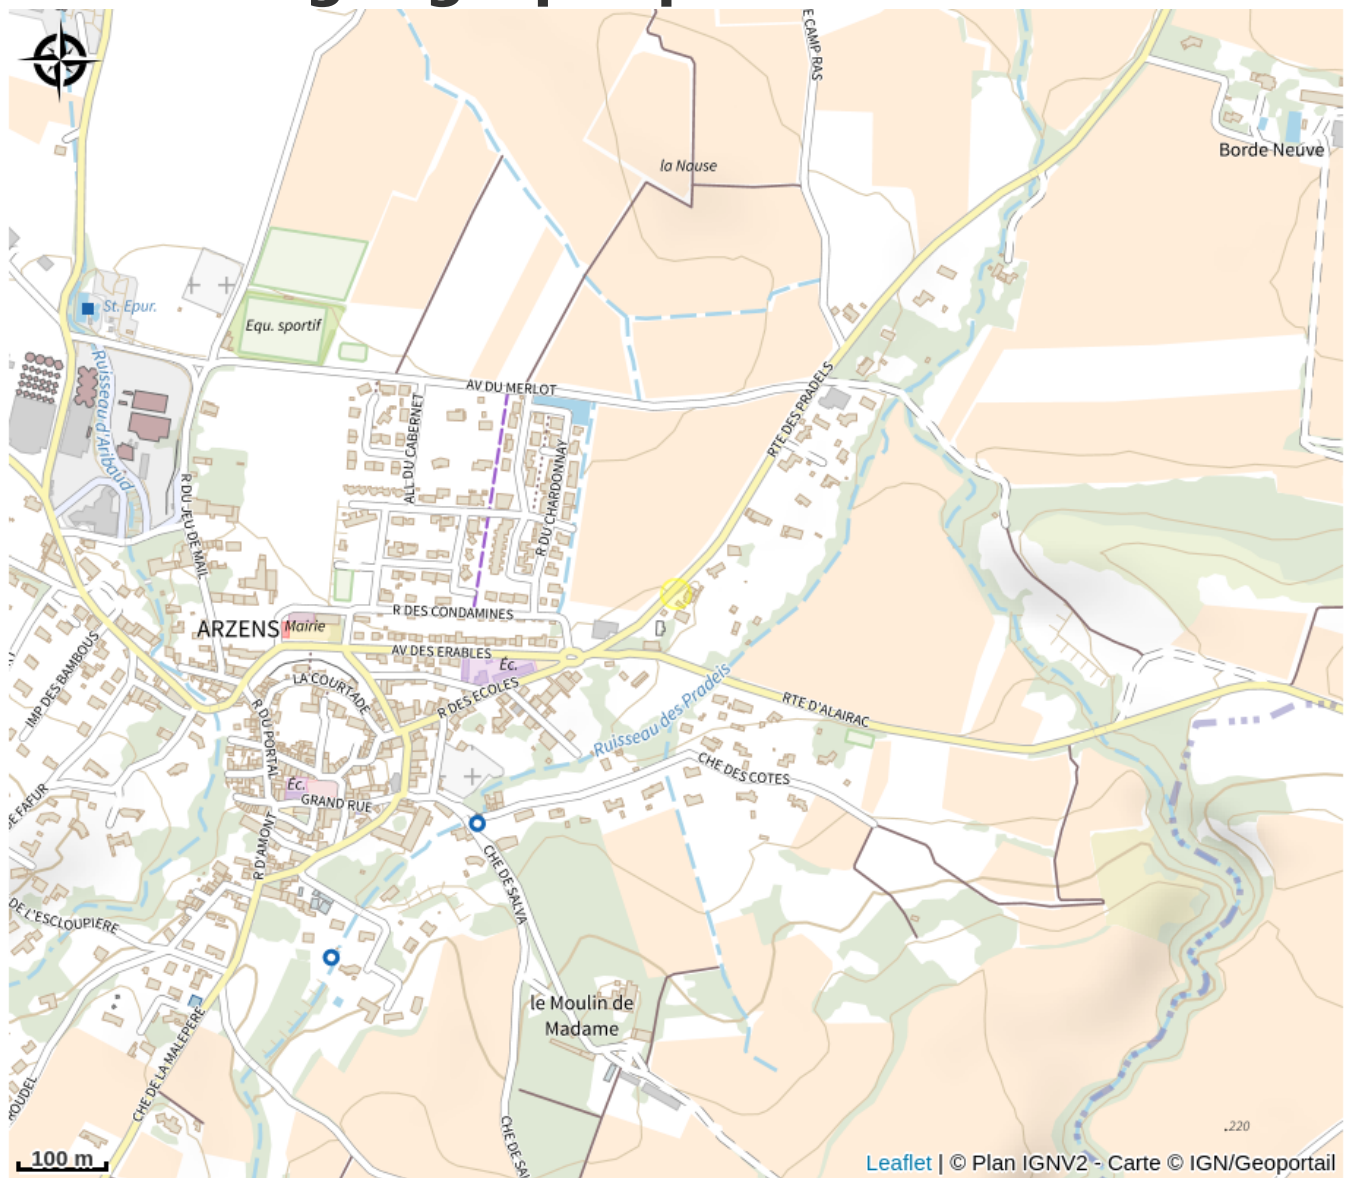

AU COEUR DES VIGNOBLES

Malepère

Infos pratiques

Catégorie : Se loger

Type : Hébergement locatif

Description

Situé à la sortie du charmant village d'Arzens, au cœur de l'Aude, ce gîte situé sur la même parcelle que le logement des propriétaires, vous accueille dans un cadre paisible et ensoleillé. Vous profiterez d'un environnement typiquement languedocien, entre collines viticoles, pinèdes et châteaux cathares. À seulement quelques kilomètres, découvrez la Cité médiévale de Carcassonne, classée au patrimoine mondial de l'UNESCO, ainsi que le Canal du Midi, idéal pour une balade à pied ou à vélo. Les amateurs de nature et d'authenticité apprécieront les circuits de randonnée, les domaines viticoles et les marchés locaux des environs. Gîte indépendant et de plain-pied, idéal pour un couple ou une petite famille vous propose : _Un séjour avec coin salon (canapé convertible), téléviseur, coin repas et cuisine équipée ouverte (plaques gaz) _Une chambre avec un lit en 140 et un lit pliant pour une personne, _Une salle d'eau avec douche (une marche) et W.C. A l'extérieur, une terrasse couverte devant le gîte, mobilier de jardin et barbecue classique. Terrain non clos d'environ 2 000m². Espace parking devant le gîte. Chauffage électrique et climatisation réversible (en supplément).

Situation géographique

Toutes les infos pratiques

Contact

Téléphone fixe :

+33 4 68 11 40 70

Adresse :

6 ROUTE DES PRADELS

11290 ARZENS