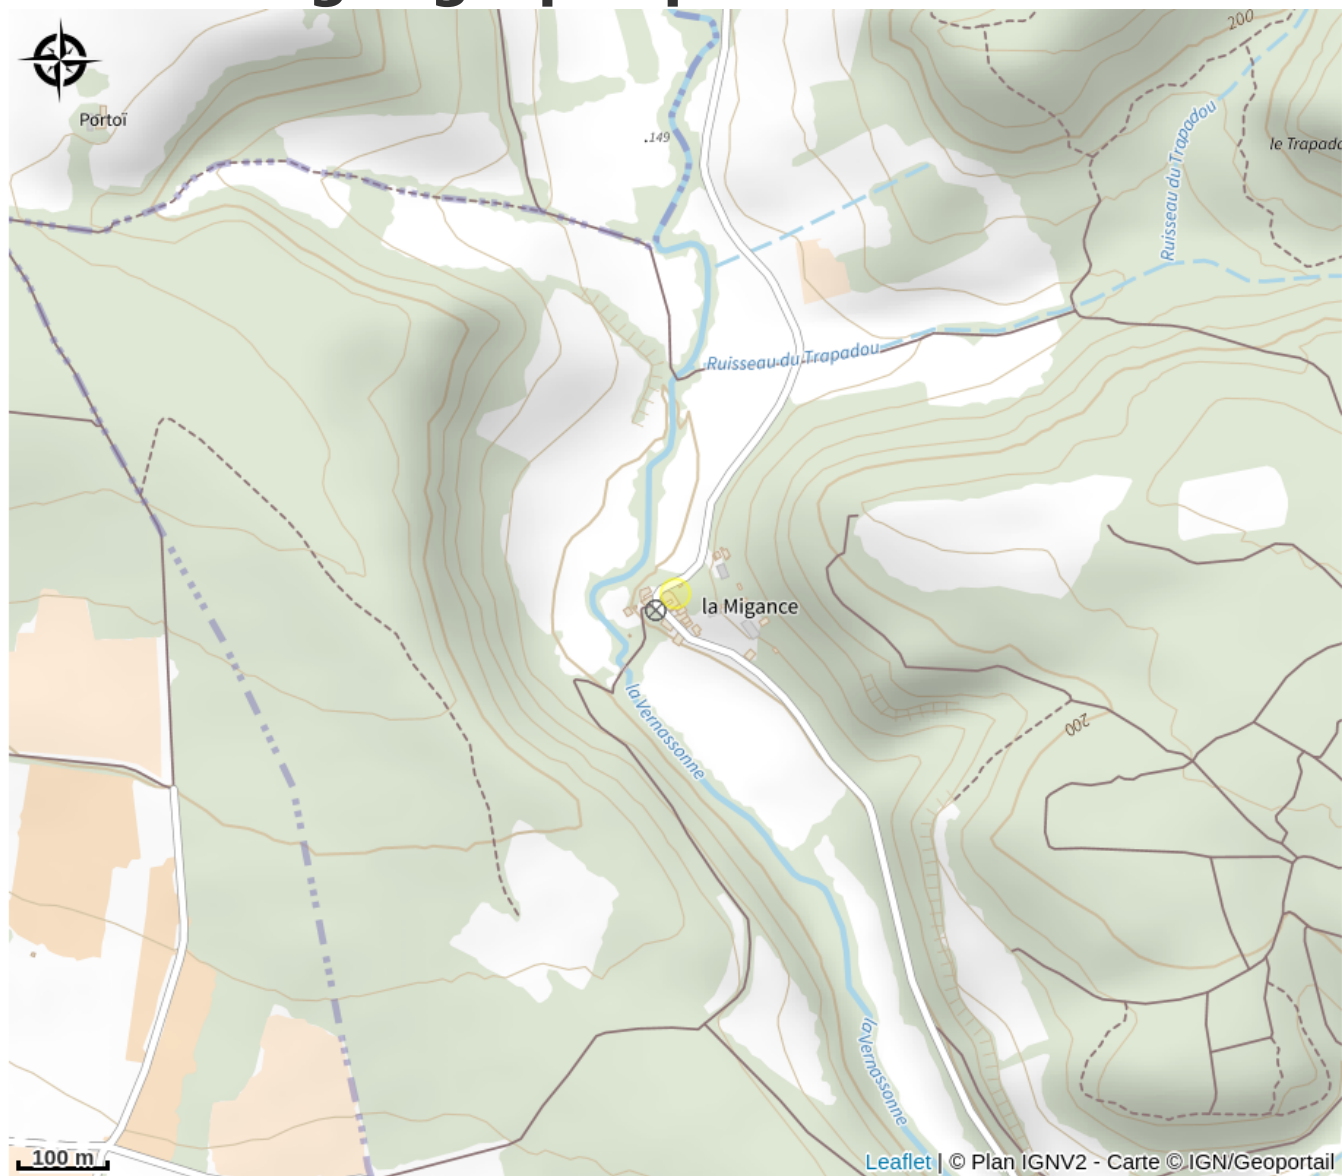

# Description

Gîte situé sur une exploitation agricole avec petit élevage bovin, à proximité de l'abbaye de Villelongue et du village du livre de Montolieu mitoyen aux propriétaires, dans un petit hameau avec terrasse de 12m<sup>2</sup>, salon de jardin et barbecue électrique. Circuits VTT à proximité. Rez-de-chaussée: Séjour avec insert, cuisine-bar équipée. A l'étage: 2 chambres (1 lit 2 personnes et 2 lits une personne). Une salle d'eau avec un WC indépendant. Chauffage central gratuit. Bois fournis pour l'insert.

# Situation géographique