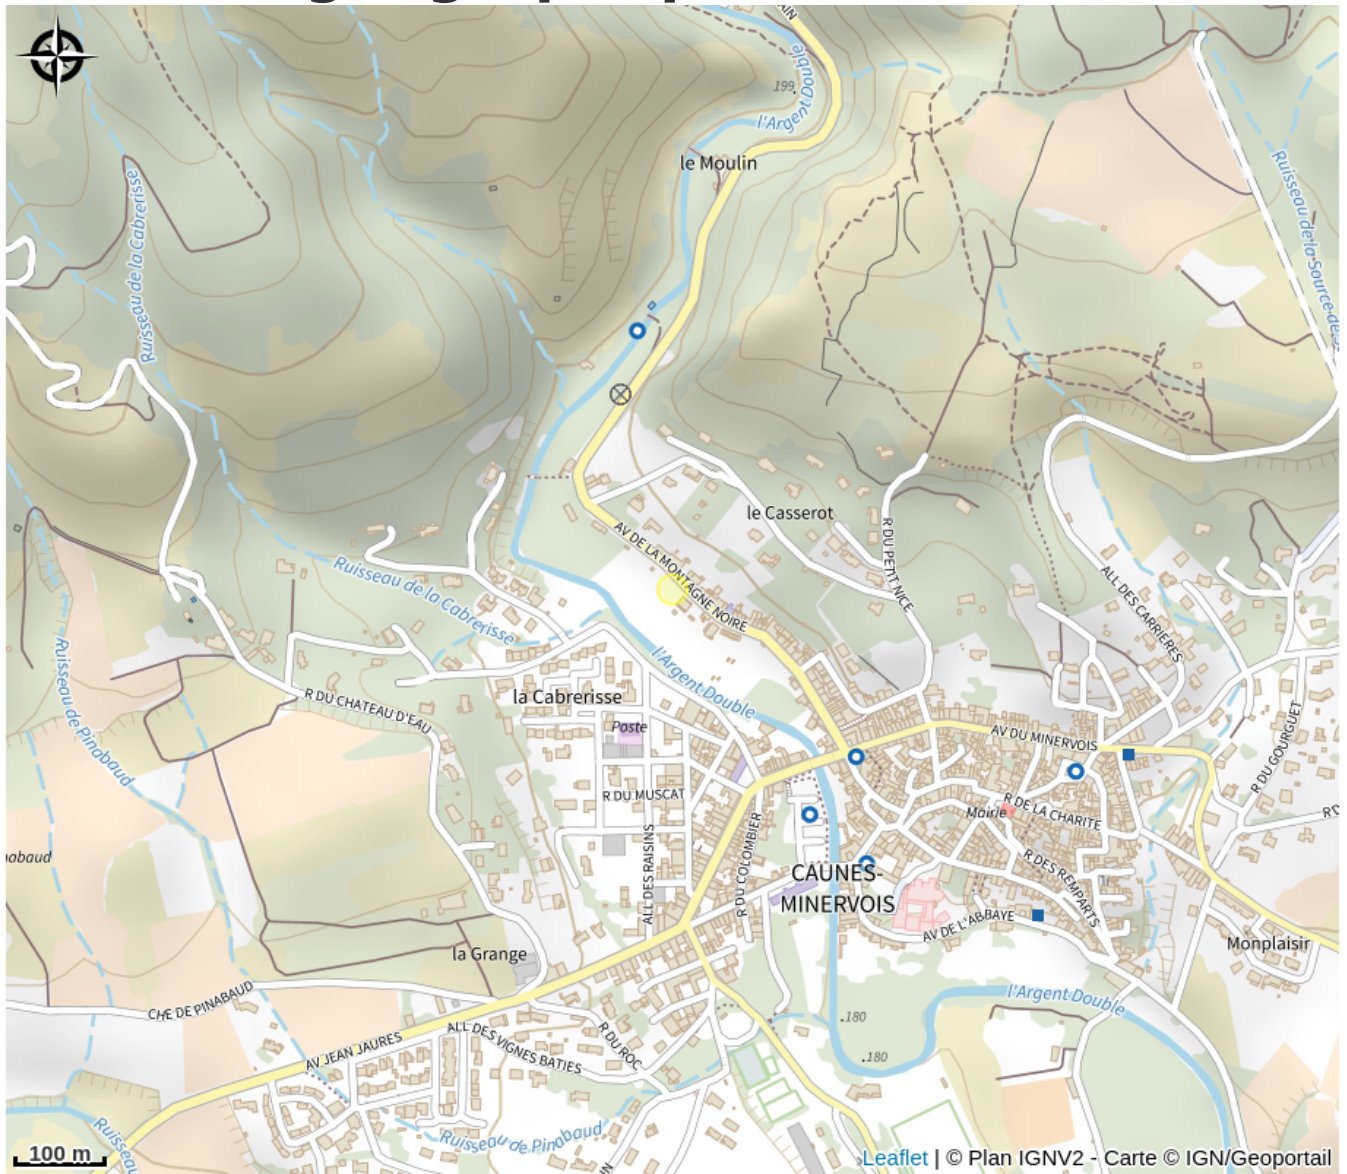

AU PONT ROMAIN

Minervois

Infos pratiques

Categorie : Se loger

Type : Hébergement locatif

Description

ENSEMBLE DE MEUBLES DANS UN DOMAINE A 10 MIN DU VILLAGE

Situation géographique