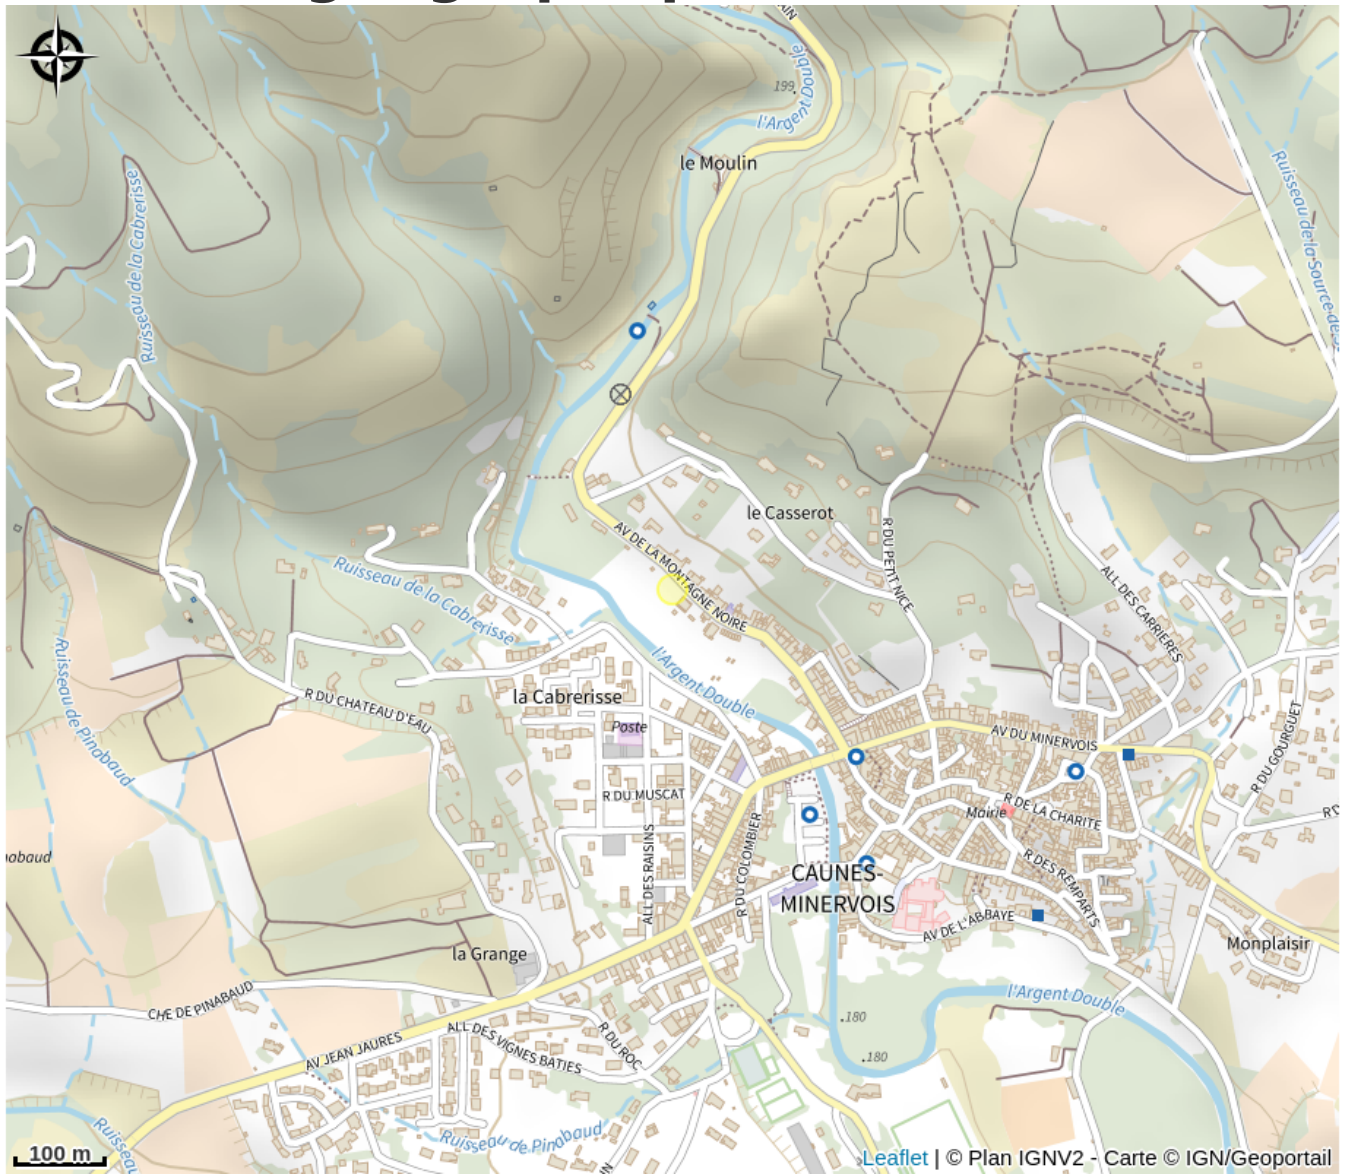

AU PONT ROMAIN

Minervois

Infos pratiques

Categorie : Se loger

Type : Hébergement locatif

Description

ENSEMBLE DE MEUBLES DANS UN DOMAINE A 10 MIN DU VILLAGE

Situation géographique