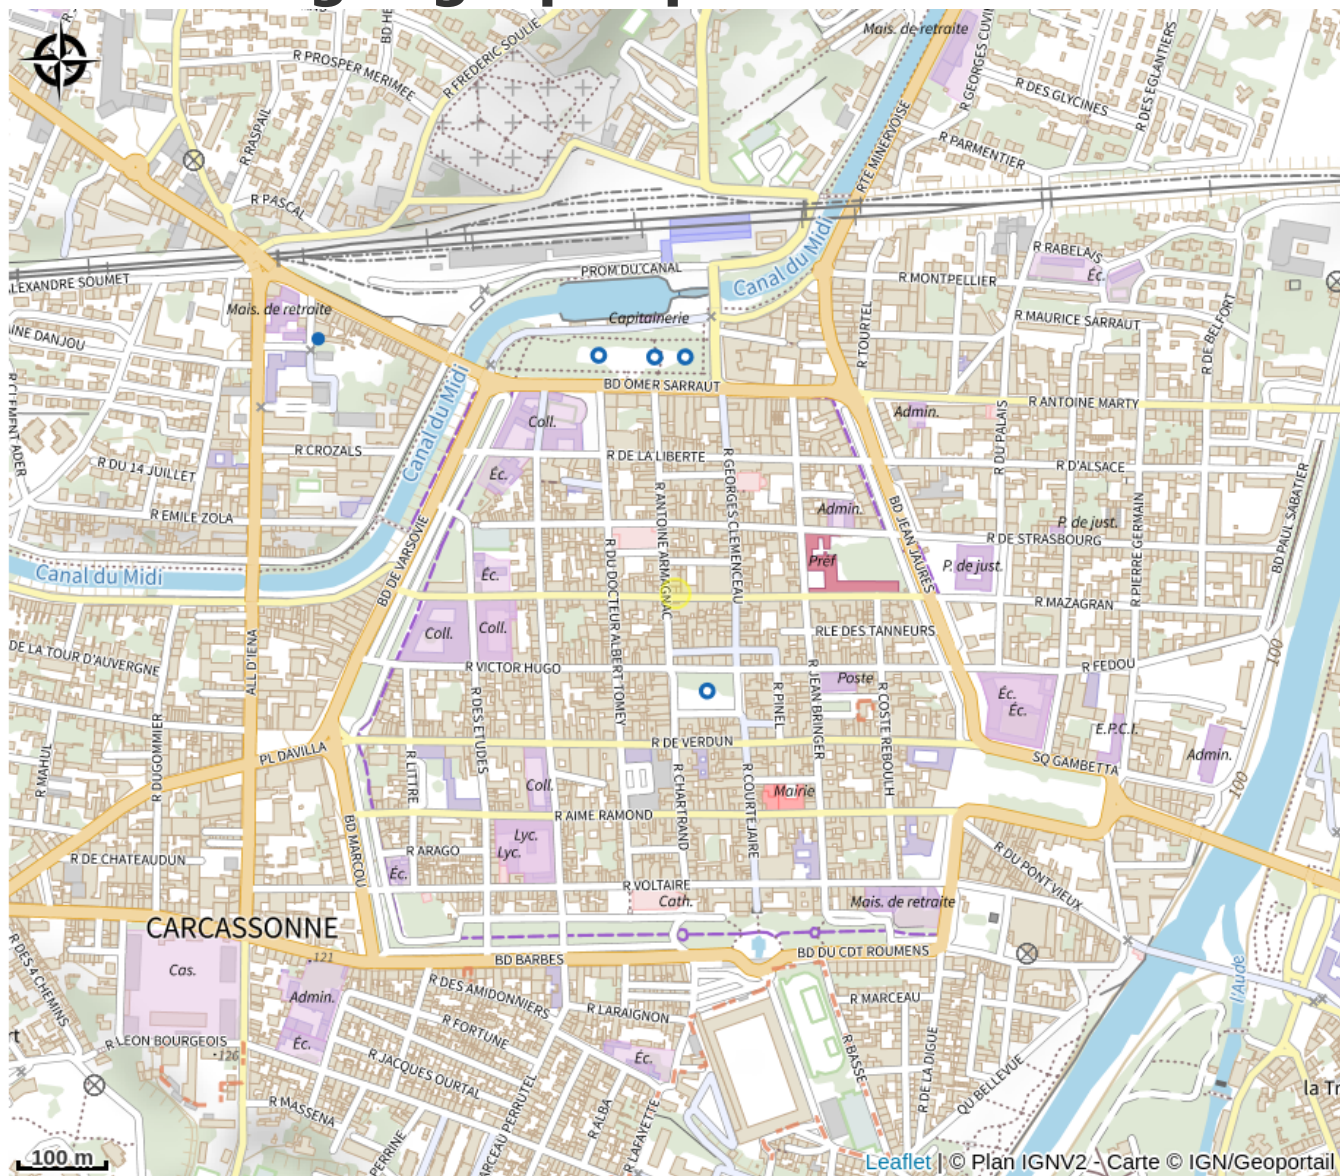

Situation géographique