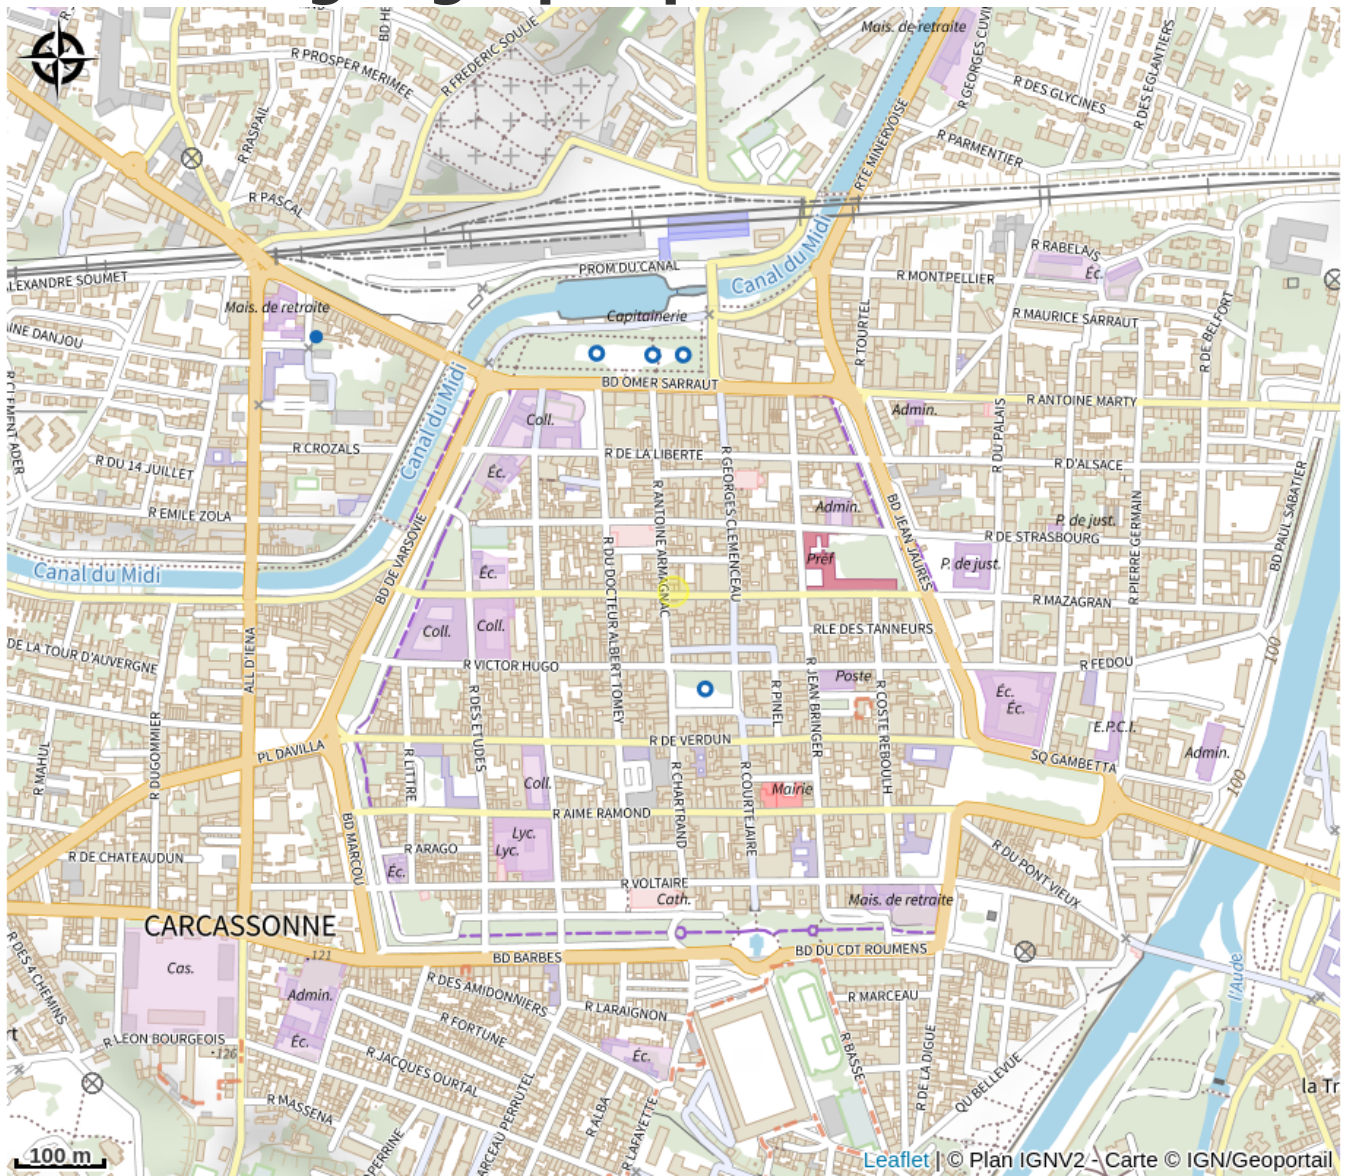

Situation géographique