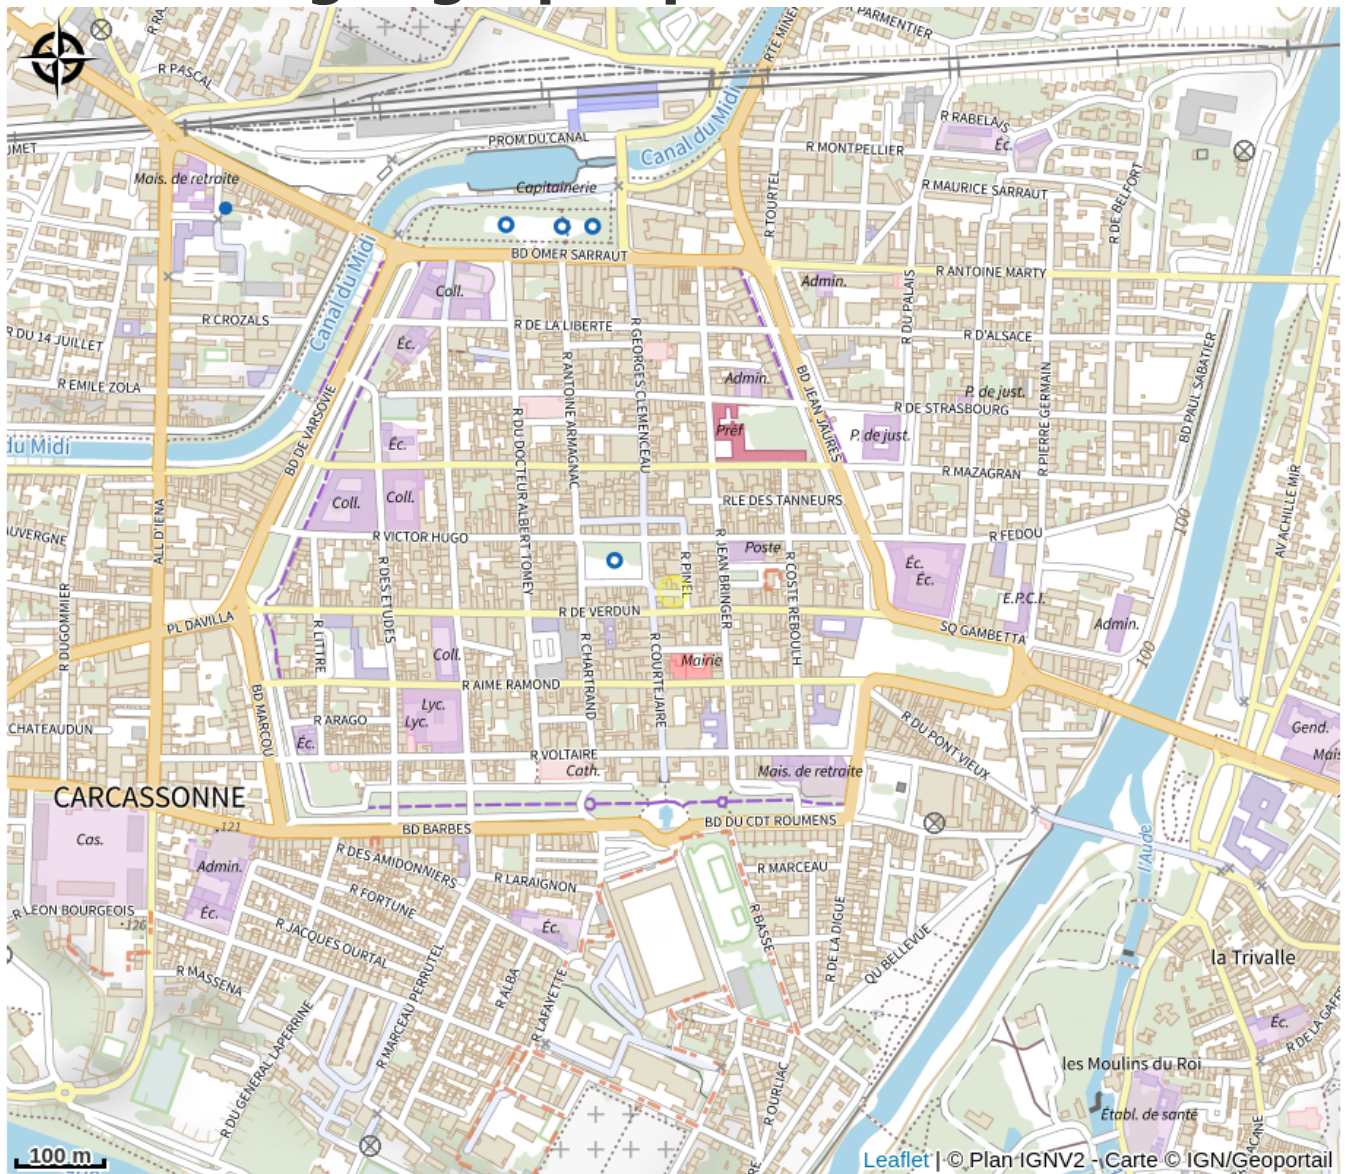

JUNGLE TAVERNE

Canal du midi

Crédit photo : jungle taverne carcassonne 2 (Jungle Taverne)

Infos pratiques

Categorie : Restaurants

Description

Venez découvrir votre nouveau bar à bière en plein coeur de la bastide à Carcassonne. # bière #tapas

Situation géographique

Toutes les infos pratiques

Contact

Téléphone portable :

+33 6 26 02 71 69

Page Facebook :

<https://www.facebook.com/profile.php?id=100093665734844>

Adresse :