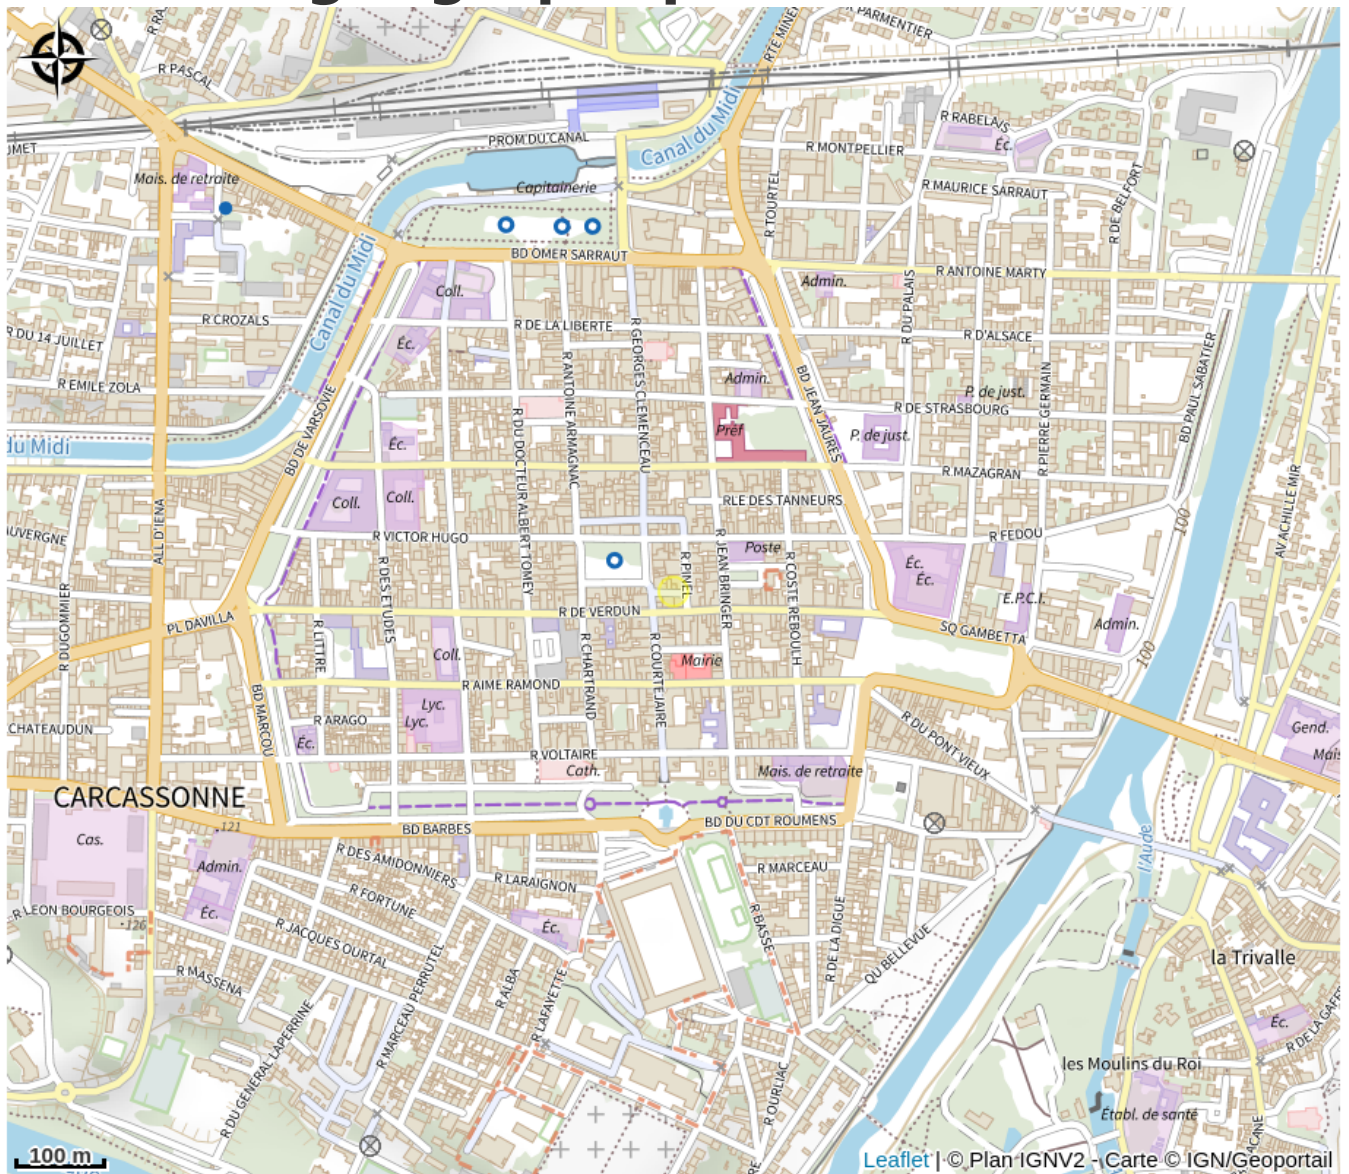

JUNGLE TAVERNE

Canal du midi

Crédit photo : jungle taverne carcassonne 2 (Jungle Taverne)

Infos pratiques

Categorie : Restaurants

Description

Venez découvrir votre nouveau bar à bière en plein coeur de la bastide à Carcassonne. # bière #tapas

Situation géographique

Toutes les infos pratiques

Contact

Téléphone portable :

+33 6 26 02 71 69

Page Facebook :

<https://www.facebook.com/profile.php?id=100093665734844>

Adresse :