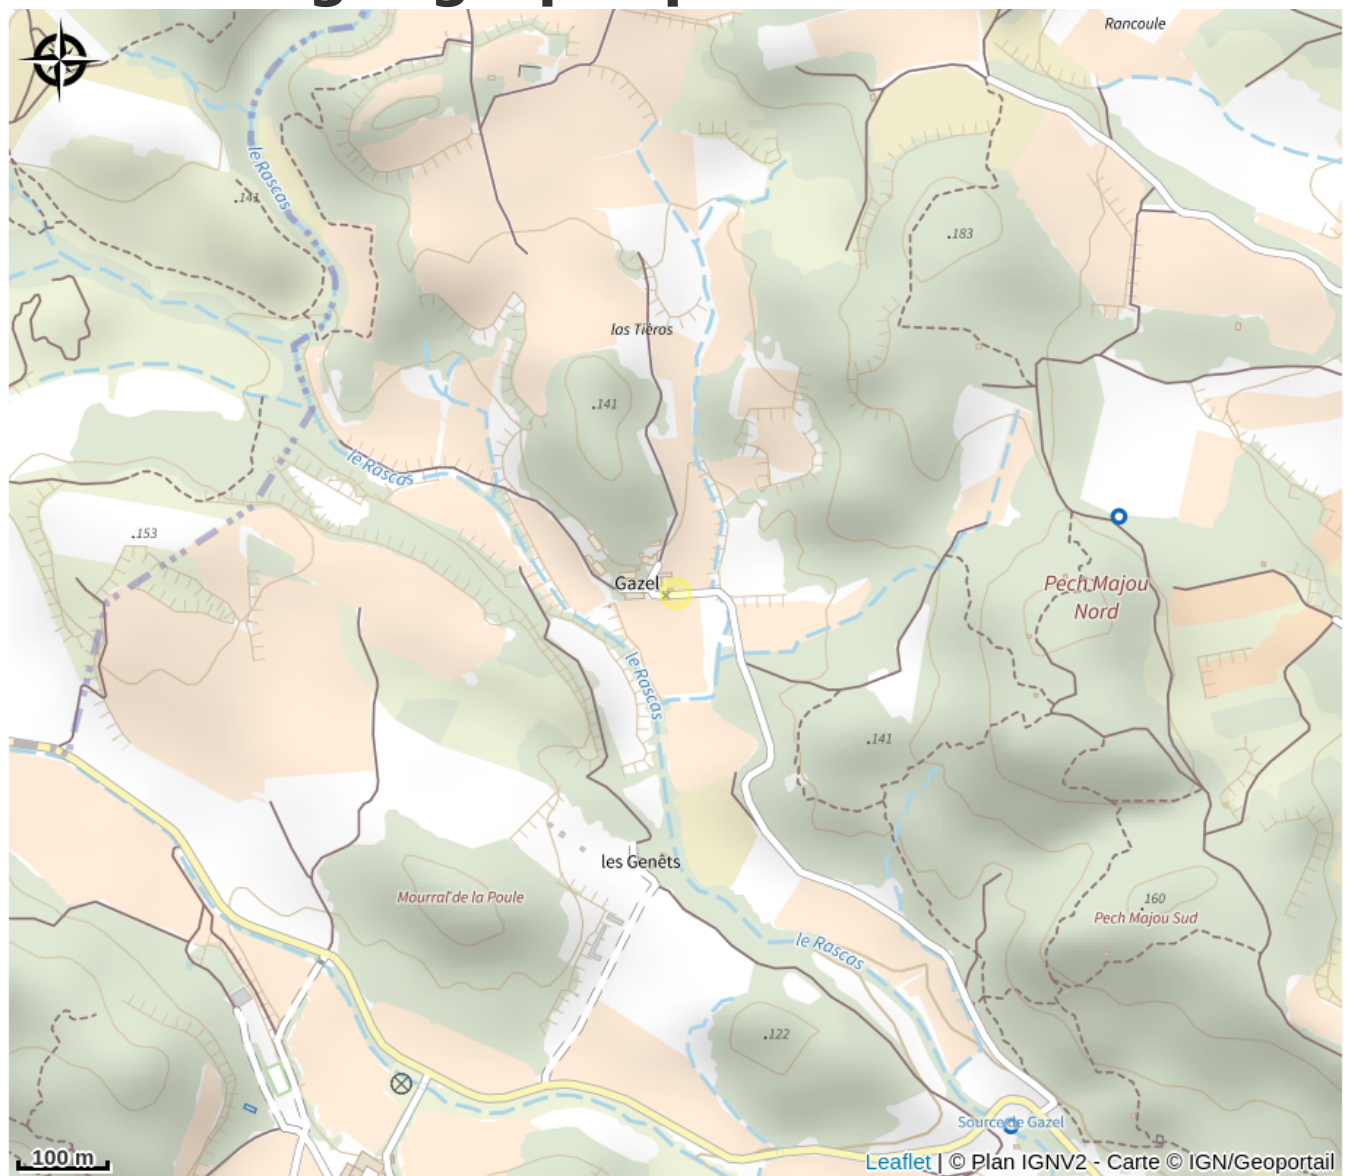

Situation géographique