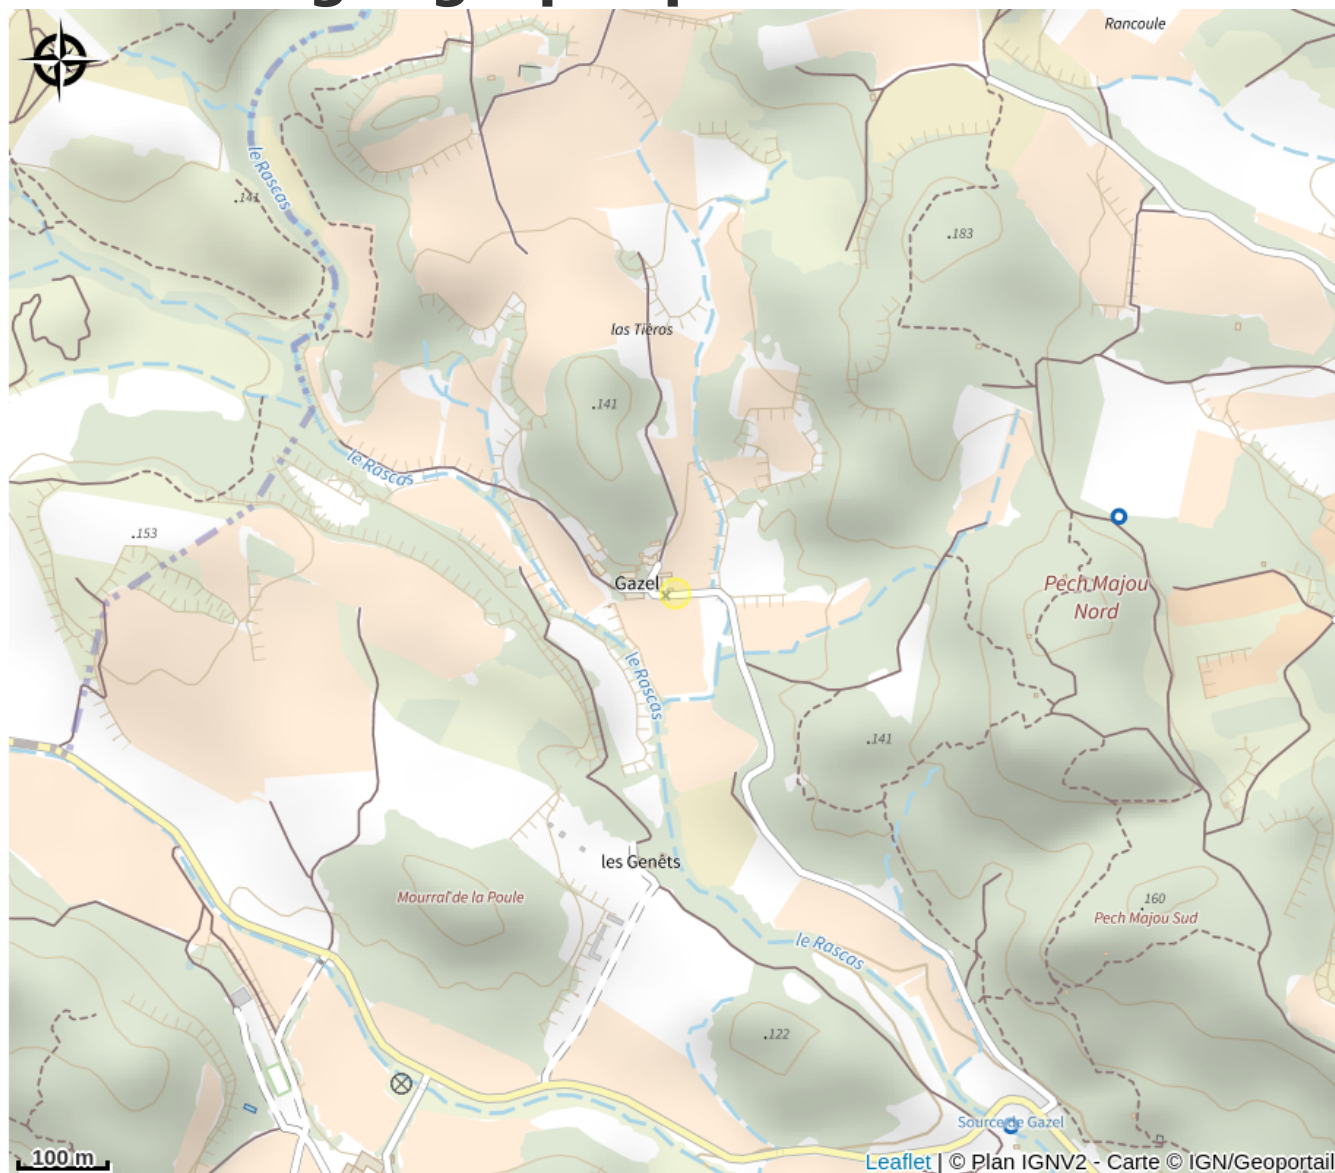

Situation géographique