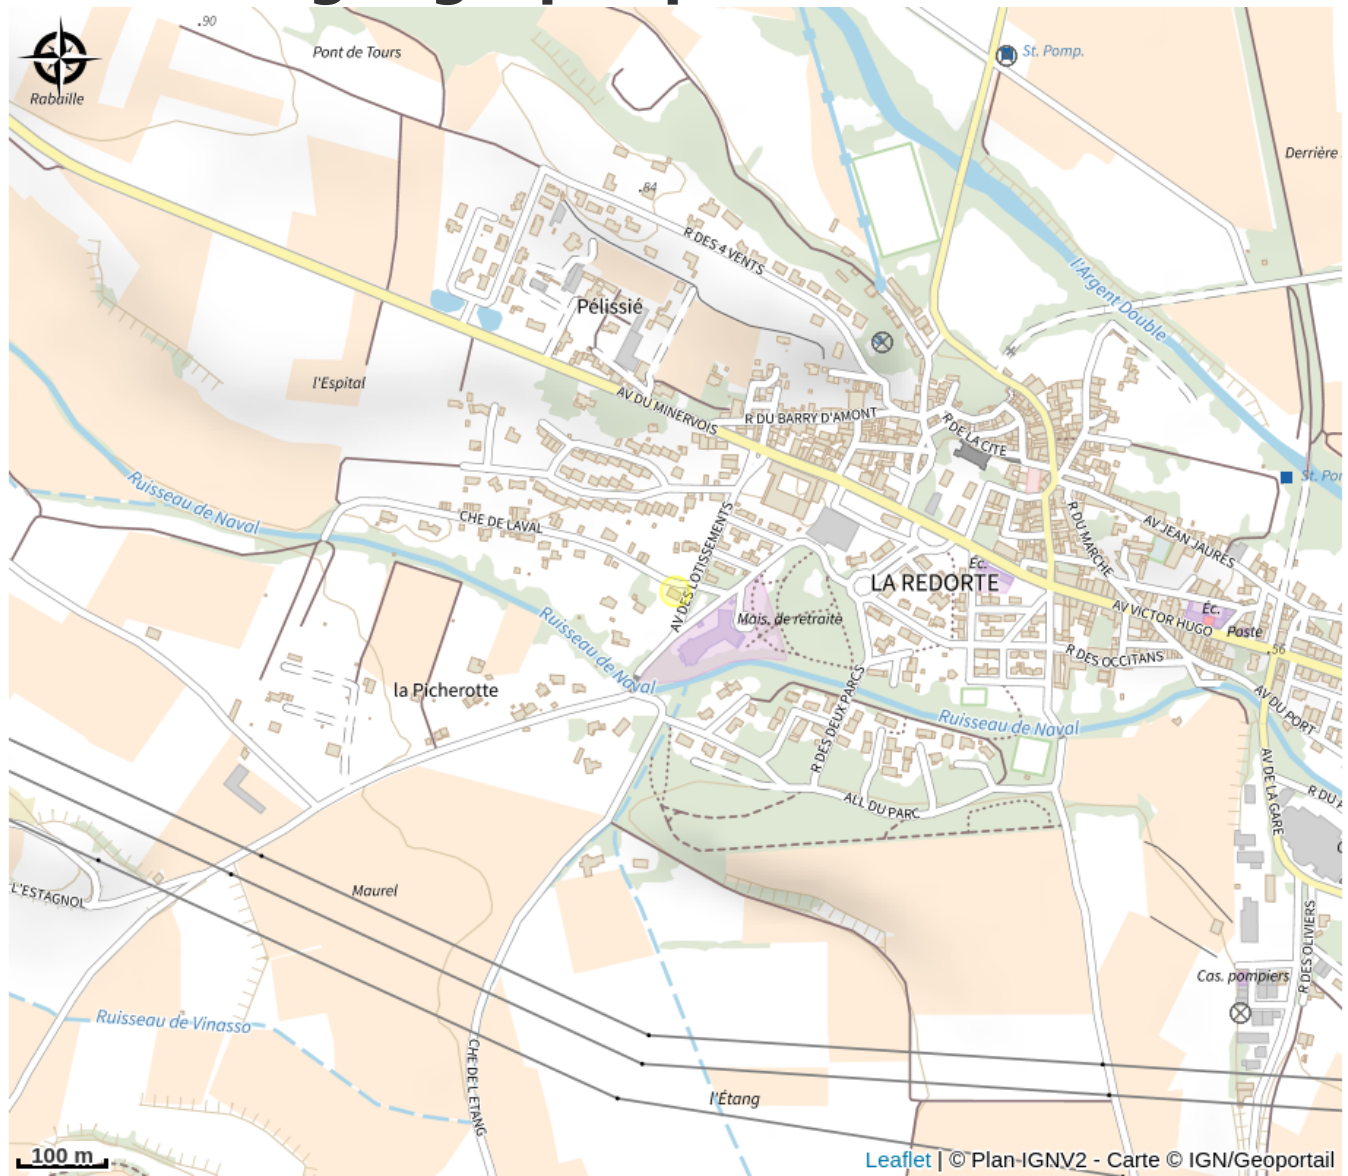

# RESTAURANT CABARET CHEZ BIBICHE

Canal du midi

Crédit photo : CABARET CHEZ BIBICHE BEST

*Dans un cadre cabaret, sous une grande voûte ancienne qui accueille le public jusqu'à 130 couverts face à la scène, vous dégusterez un des 3 menus gourmands tout en découvrant les plus grands artistes de Mickaël Jackson, Tina Turner à Chantal Goya... Spectacle burlesque... humour et glamour garantis. Tous les samedis 20h et voir par ailleurs notre rubrique Agenda. Tous les jours repas-spectacles sur réservation pour les groupes. Possibilité de profiter du spectacle sans dîner (25€ à 30€/personne)*

# Situation géographique