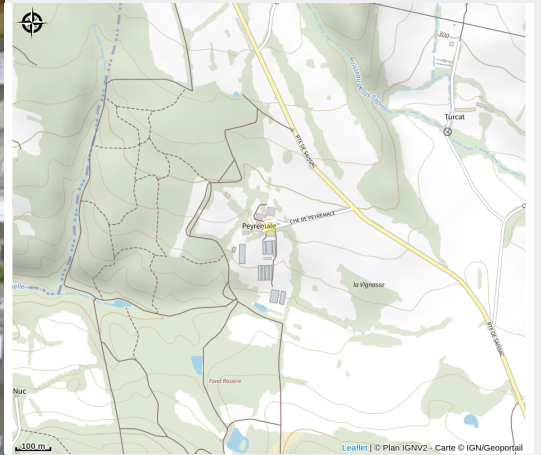

# DOMAINE PEYREMALE

Cabardès

Crédit photo : DISTRIBUTEUR

*Maraicher de légumes et fruits Bio, le Domaine Peyremale propose un marché de ses légumes et de fromages tous les vendredis matin de 9h à 12h. Retrouver également son distributeur de légumes au cœur du village, rue du collège.*

# Description

Maraicher de légumes et fruits Bio, le Domaine Peyremale propose un marché de ses légumes et de fromages tous les vendredis matin de 9h à 12h. Retrouver également son distributeur de légumes au cœur du village, rue du collège.

# Situation géographique