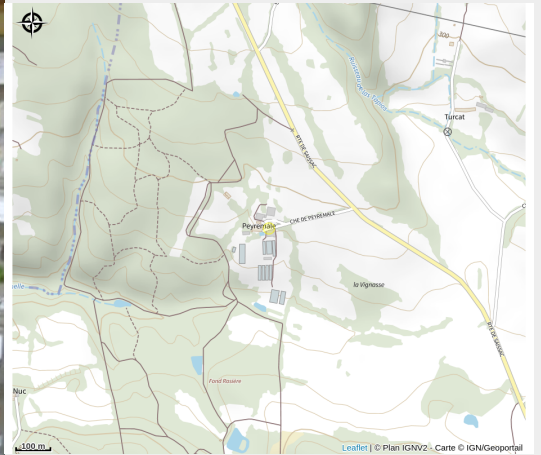

DOMAINE PEYREMALE

Cabardès

Crédit photo : DISTRIBUTEUR

Maraicher de légumes et fruits Bio, le Domaine Peyremale propose un marché de ses légumes et de fromages tous les vendredis matin de 9h à 12h. Retrouver également son distributeur de légumes au cœur du village, rue du collège.

Infos pratiques

Categorie : Caveaux et producteurs

Description

Maraicher de légumes et fruits Bio, le Domaine Peyremale propose un marché de ses légumes et de fromages tous les vendredis matin de 9h à 12h. Retrouver également son distributeur de légumes au cœur du village, rue du collège.

Situation géographique

Toutes les infos pratiques

Contact

Monsieur PAUTOU

Téléphone portable :

+33 6 88 38 64 65

Adresse :

Lieu-dit Peyremale