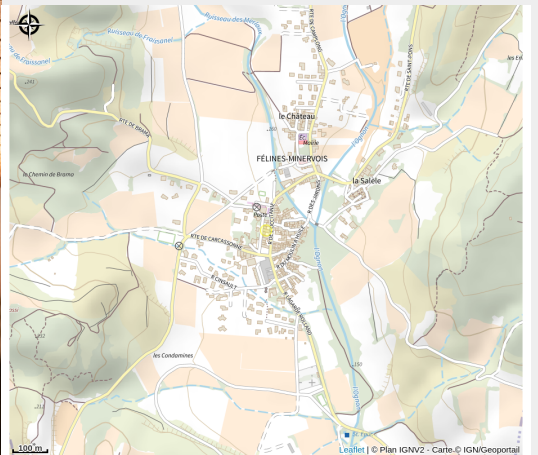

CHÂTEAU MARIS

Minervois

Crédit photo : Caveau Chateau Maris (© jade production amc)

Infos pratiques

Categorie : Caveaux et producteurs

Label : Agriculture Biologique, Qualité Sud de France, Qualité Tourisme, Vignobles et Découvertes

Description

Château Maris étend ses 45 ha au cœur du Minervois. Ici, la nature est une vocation ! Respecter l'écosystème, préserver l'environnement et produire des vins de qualité est un engagement. Viticulture biodynamique, cave 100% végétale, vins certifiés, en font un vignoble unique et singulier, un incontournable !