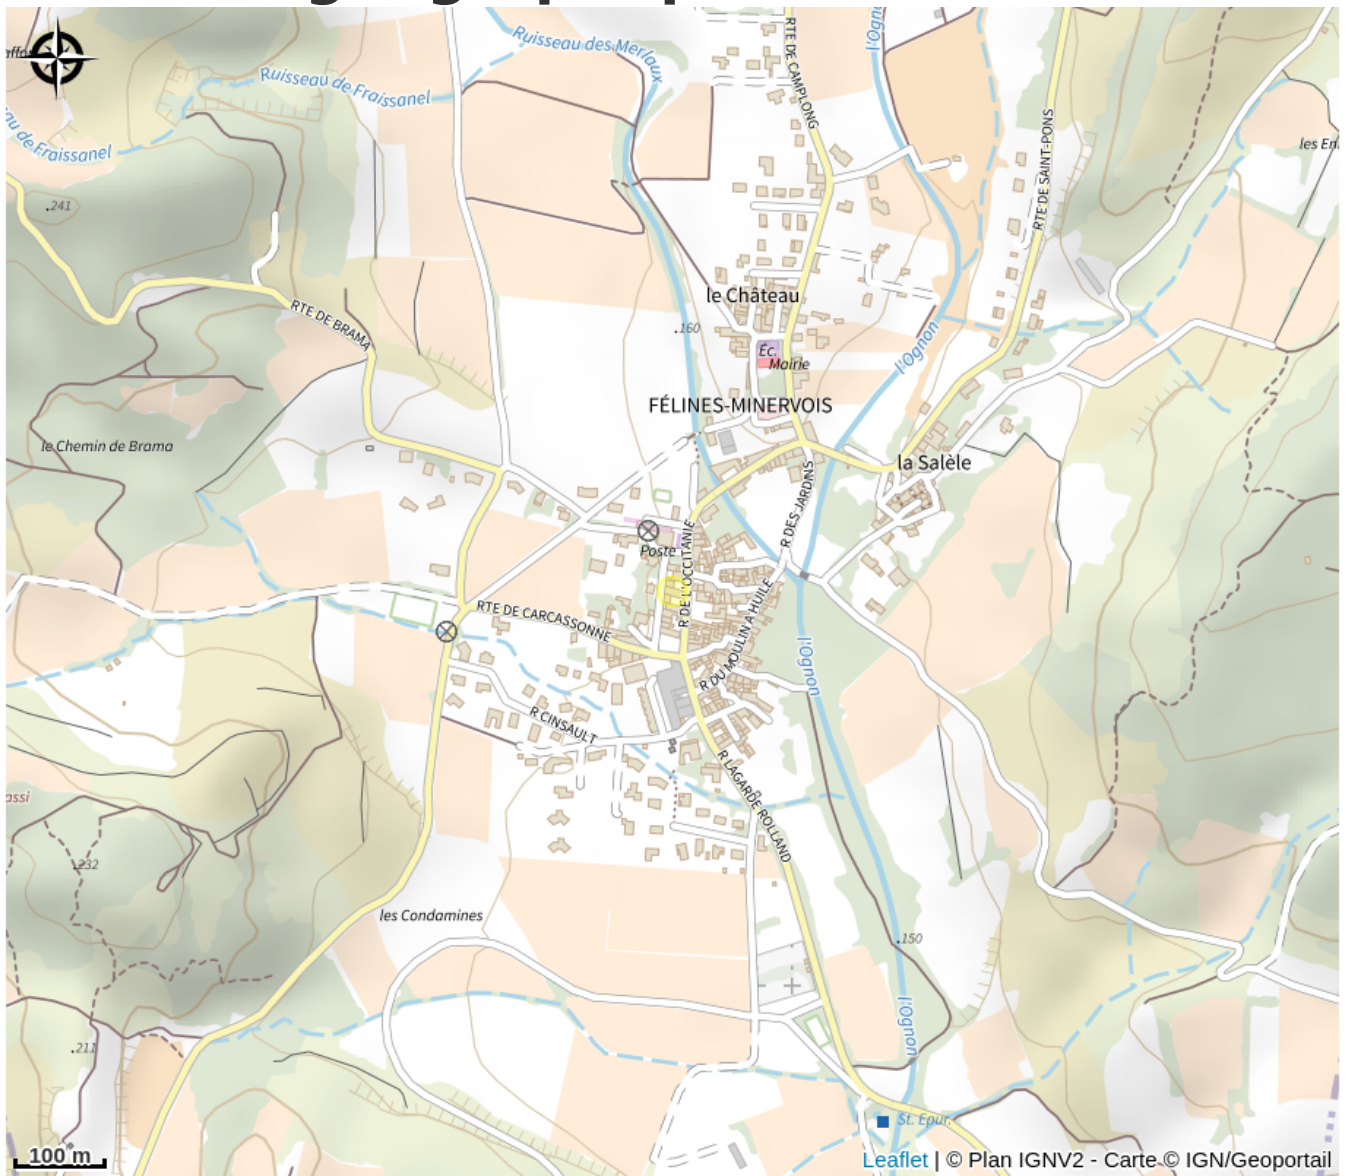

Situation géographique