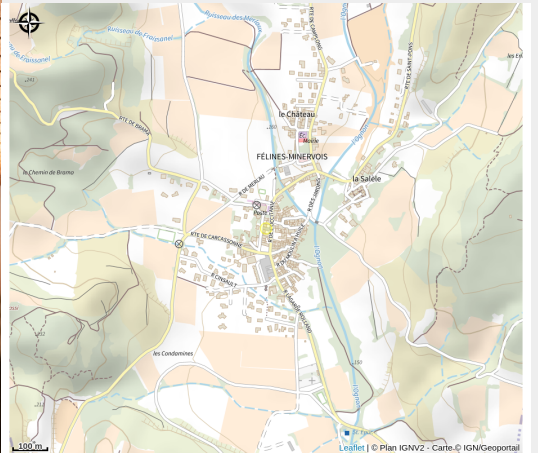

# CHÂTEAU MARIS

Minervois

Crédit photo : Caveau Chateau Maris (© jade production amc)

## Infos pratiques

Categorie : Caveaux et producteurs

Label : Agriculture Biologique, Qualité Sud de France, Qualité Tourisme, Vignobles et Découvertes

# Situation géographique